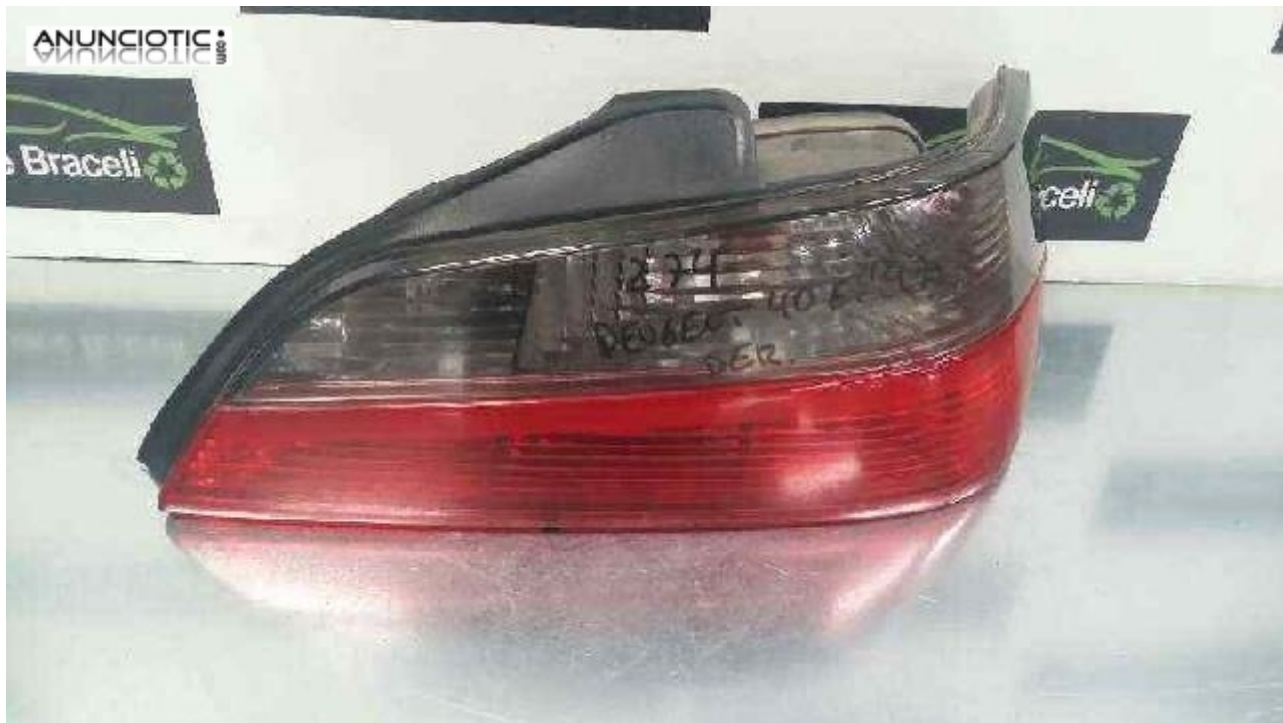

Piloto trasero derecho de peugeot 406

Envía un email al anunciante: user-427592@AnuncioTIC.com

Messenger: Contacto :

Fecha: Viernes, 28 Julio de 2017

107 personas han visto este anuncio

Precio: 1

Desguace Braceli te envía las piezas que necesitas al mejor precio. PILOTO TRASERO DERECHO PEUGEOT 406 es una pieza en perfecto estado, extraída del despiece de un vehículo de segunda mano, el cual ha pasado por un tratamiento de descontaminación medio ambiental. Nuestras piezas tienen un año de garantía excepto en los motores y cajas de cambio que son seis meses. Sólo tienes que ponerte en contacto con nosotros y un asesor especializado en mecánica te ayudará siempre a encontrar las piezas que necesites. Te estamos esperando !!!!, enviamos piezas a nivel nacional e internacional. Llámanos al 965 117 543 o envía un whatsapp al 663 182 333, también puedes visitar nuestra web y hacer tu compra online en www.desguacebraceli.com.