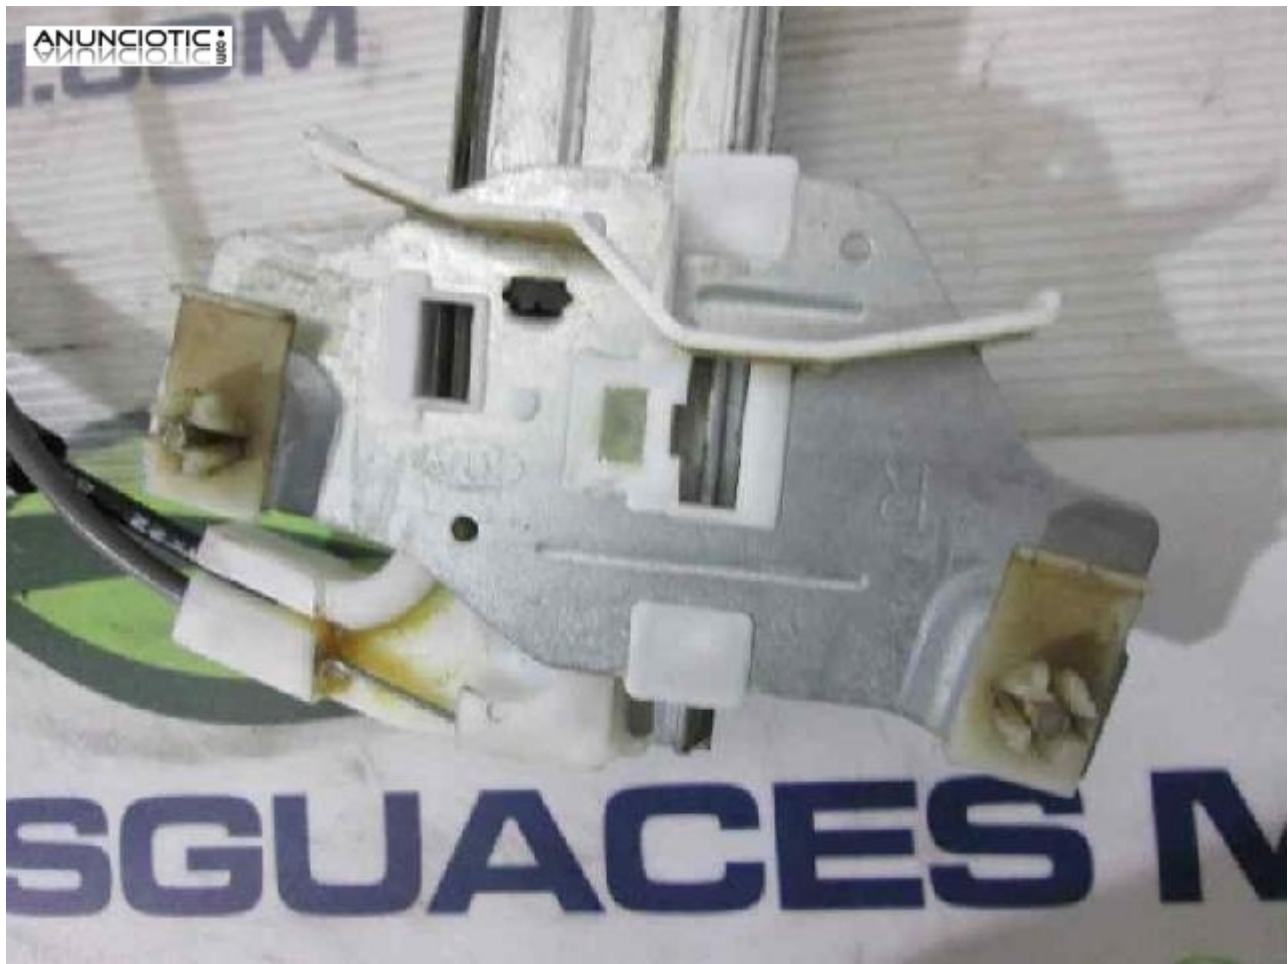

## 136398 elevallunas kia shuma ii 1.6 ls

**Envia un email al anunciante:** user-427762@AnuncioTIC.com

**Messenger:** Contacto :

**Fecha:** Sbado, 29 Julio de 2017

127 personas han visto este anuncio

**Precio:** 61

ELEVALUNAS TRASERO DERECHO KIA SHUMA II 1.6 LS Berlina portón, Año: 2001. Pide ahora nuestra ID: 136398. AQUÍ Conseguirás la pieza para TU Coche y para cualquier Vehículo. No Pagues una fortuna por una de Fábrica. Llama ahora o whatsapp, también nos puedes encontrar en [www.desguacesmelli.com](http://www.desguacesmelli.com).