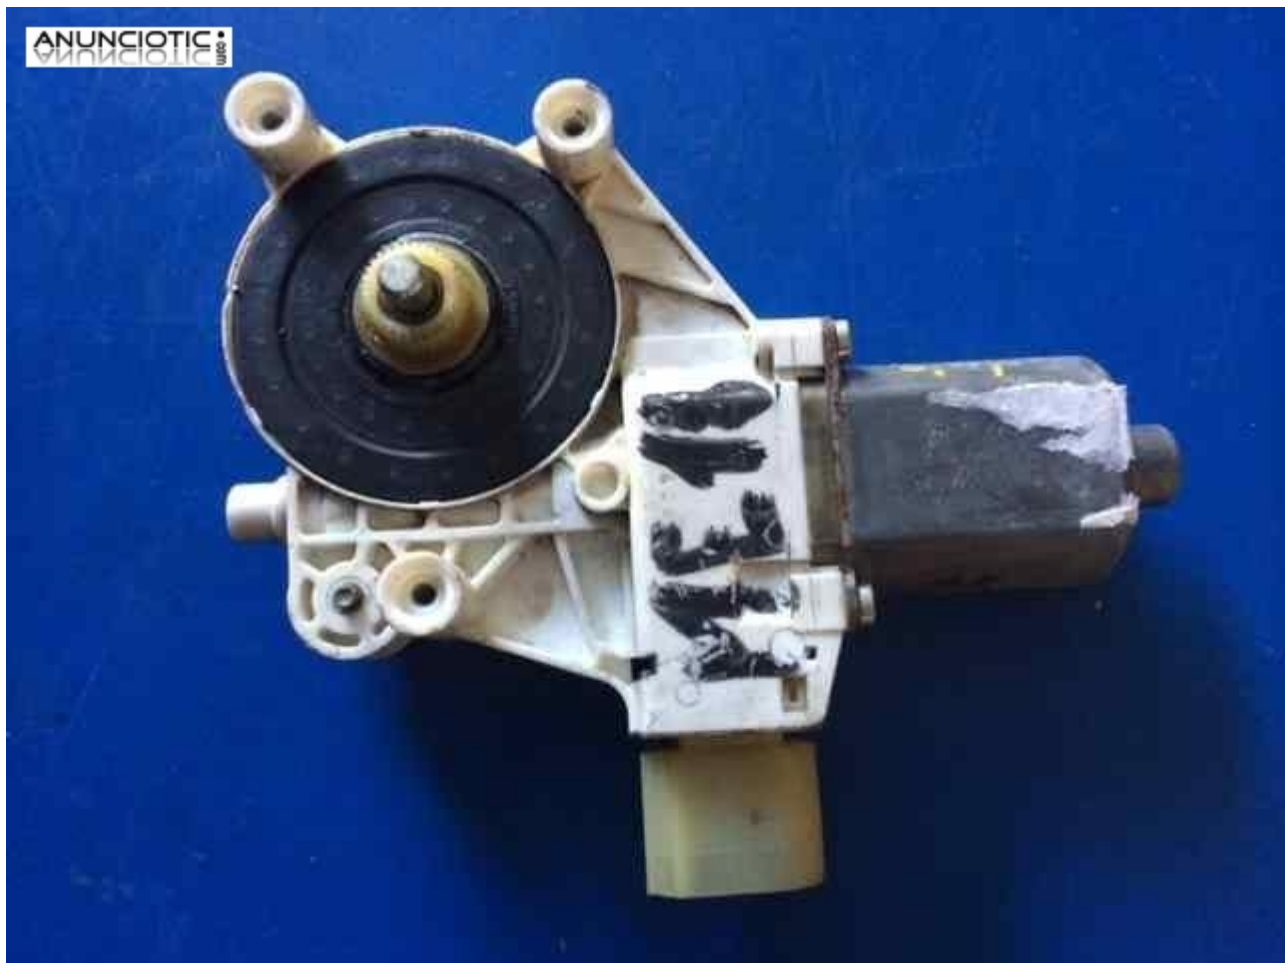

107229 motor bmw serie 1 berlina 1.6 16v

Envia un email al anunciante: user-428078@AnuncioTIC.com

Messenger: Contacto :

Fecha: Martes, 01 Agosto de 2017

136 personas han visto este anuncio

Precio: 34

MOTOR ELEVALUNAS DELANTERO IZQUIERDO BMW SERIE 1 BERLINA 1.6 16V. Referencia : 6927029. Pregunta por nuestro código interno: 107229. Envío urgente. Tu pedido en 24/48 horas. A toda la península. Llama ahora, atendemos por whatsapp. www.desguaceslapina.com. Estamos especializados en marcas como: Mercedes Benz, BMW, Porsche, Audi, VW, Seat, Skoda. Consigue los recambios para las mejores marcas en Desguaces La Piña.