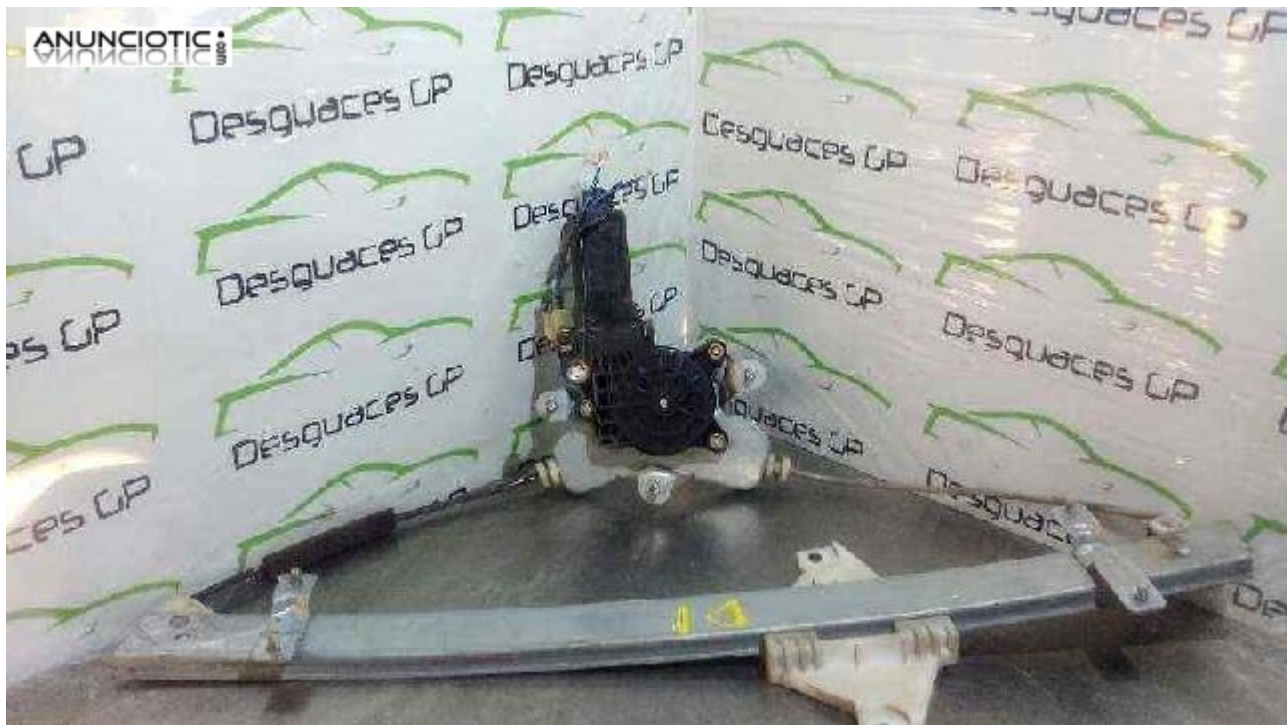

157011 elevelunas hyundai terracan (hp)

Envía un email al anunciante: user-429837@AnuncioTIC.com

Messenger: Contacto :

Fecha: Viernes, 11 Agosto de 2017

104 personas han visto este anuncio

Precio: 60

Desguaces GP ELEVELUNAS DELANTERO IZQUIERDO de HYUNDAI TERRACAN (HP) 2.5 TCI (101 CV) 11.01 - 12.02 Pregunta por este código interno: 157011 Observaciones: ELECTRICO1 CLEMA 2 PINES. Venta online a toda España, envíos rápidos en 24 horas. Todos nuestros productos han sido revisados, comprobados y tienen garantía. Atención inmediata en nuestro teléfono de contacto, también atendemos por Whatsapp.