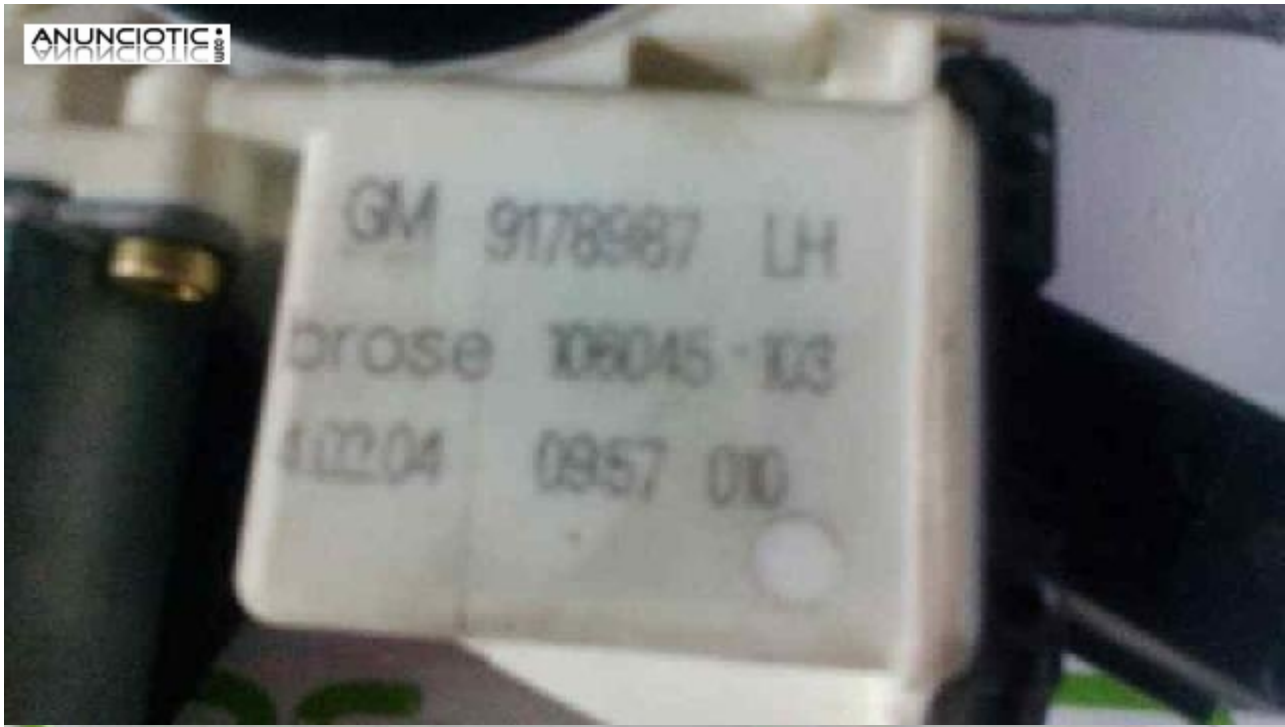

121896 elevelunas opel vectra c caravan

Envia un email al anunciante: user-430783@AnuncioTIC.com

Messenger: Contacto :

Fecha: Mircoles, 16 Agosto de 2017

108 personas han visto este anuncio

Precio: 35

Desguaces GP ELEVELUNAS DELANTERO IZQUIERDO de OPEL VECTRA C CARAVAN Elegance 2.2 16V DTI CAT (Y 22 DTR / L50) (125 CV) 07.03 - 12.04 Pregunta por este código interno: 121896 Observaciones: ELECTRICO1 CLEMA 6 PINES. Venta online a toda España, envíos rápidos en 24 horas. Todos nuestros productos han sido revisados, comprobados y tienen garantía. Atención inmediata en nuestro teléfono de contacto, también atendemos por Whatsapp.