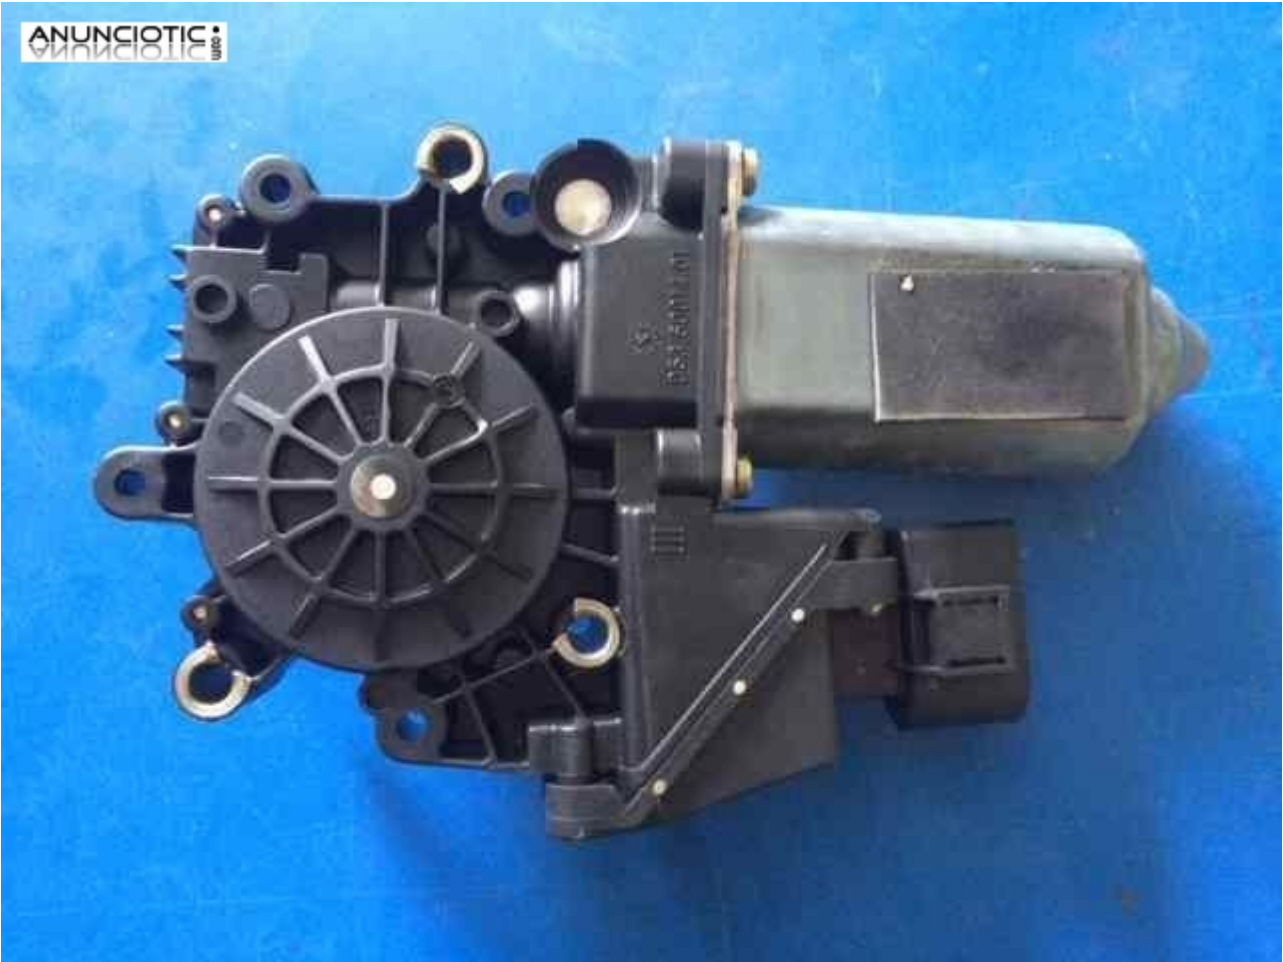

107056 motor porsche 911 carrera 4 coupe

Envia un email al anunciante: user-431140@AnuncioTIC.com

Messenger: Contacto :

Fecha: Viernes, 18 Agosto de 2017

125 personas han visto este anuncio

Precio: 60

MOTOR ELEVACIONES DELANTERO IZQUIERDO PORSCHE 911 Carrera 4 Coupe, Año: 1998. Referencia : 99662410105. Llama y te buscamos la pieza o pidenos el código: 107056. Envío urgente. Tu pedido en 24/48 horas. A toda la península. Llama ahora, atendemos por whatsapp. www.desguaceslapina.com. Tenemos un equipo de profesionales y ofrecemos un servicio rápido y eficaz, con un amplio stock de piezas revisadas y garantizadas. Desguaces La Piña es un Centro Autorizado de Tratamiento de Vehículos con años de experiencia en el sector.