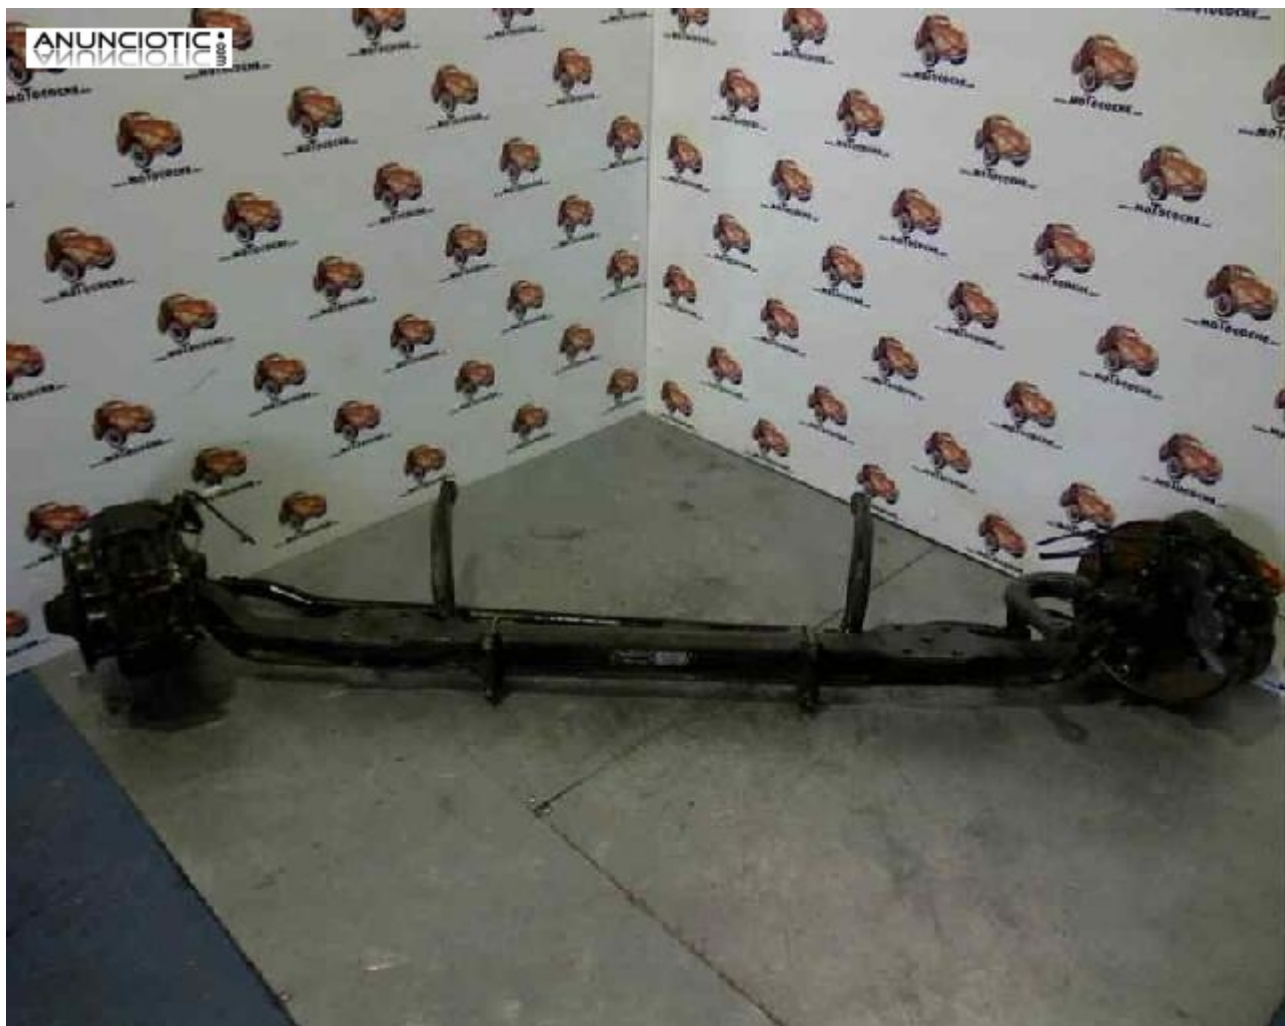

123392 PUENTE MERCEDES-BENZ FURGONETA CAJA

Envía un email al anunciante: user-431440@AnuncioTIC.com

Messenger: Contacto :

Fecha: Domingo, 20 Agosto de 2017

128 personas han visto este anuncio

Precio: 123

PUENTE DELANTERO MERCEDES-BENZ FURGONETA CAJA ABIERTA/COMBI 310 D Caja cerrada, Año: 1994, VL0/2C-1.5. Pregunta por este código interno: 123392. La calidad, seguridad y el perfecto funcionamiento de las piezas es nuestro principal compromiso. www.motocoche.com. Venta Online con respuesta inmediata. Llámanos.

 **MERCEDES-BENZ AG** Typ: **NE 0720-1,5**
Werk Kassel Var.: **001001050**
Fz.: **220113-8405995**

www.AnuncioTIC.com