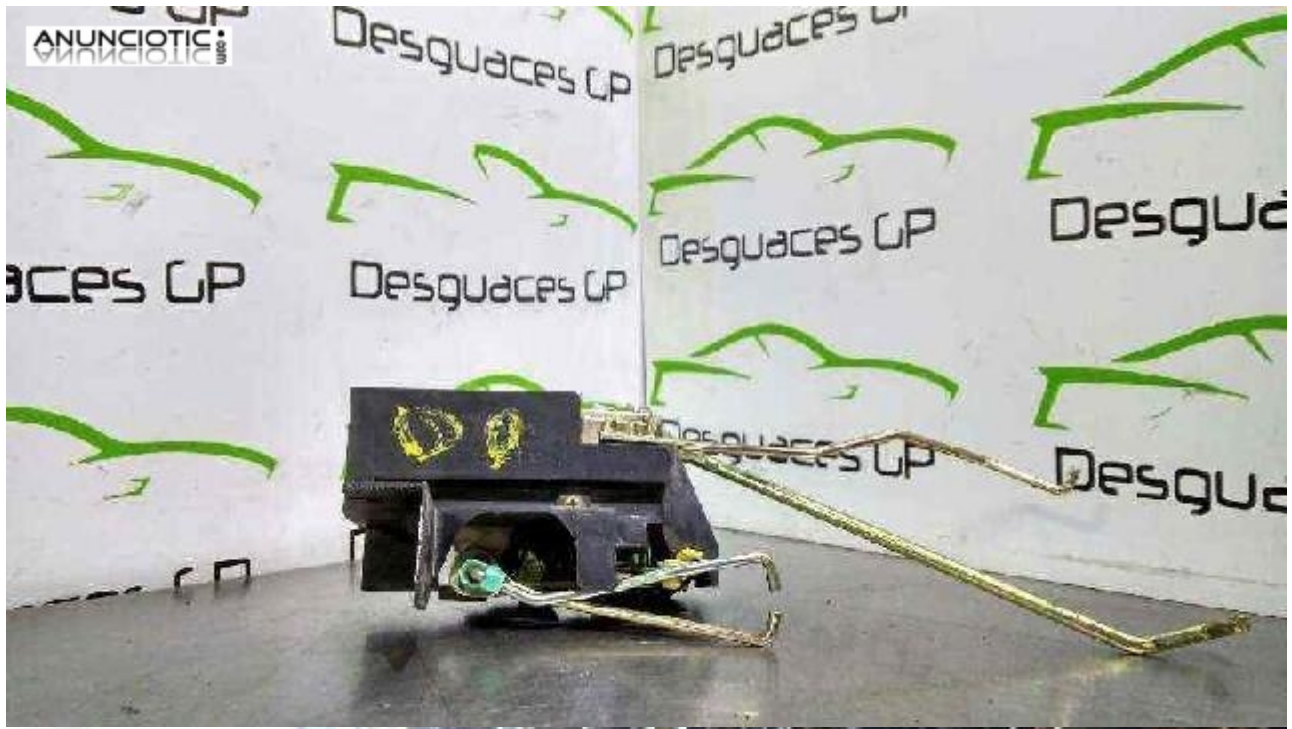

Cerradura 207180 de hyundai

Envía un email al anunciante: user-431645@AnuncioTIC.com

Messenger: Contacto :

Fecha: Lunes, 21 Agosto de 2017

103 personas han visto este anuncio

Precio: 12

Desguaces GP CERRADURA PUERTA DELANTERA DERECHA de HYUNDAI COUPE (RD) 1.6 FX (107 CV) 01.01 - 12.02 Pregunta por este código interno: 207180 Observaciones: CON CIERRE CENTRALIZADO. Venta online a toda España, envíos rápidos en 24 horas. Todos nuestros productos han sido revisados, comprobados y tienen garantía. Atención inmediata en nuestro teléfono de contacto, también atendemos por Whatsapp.