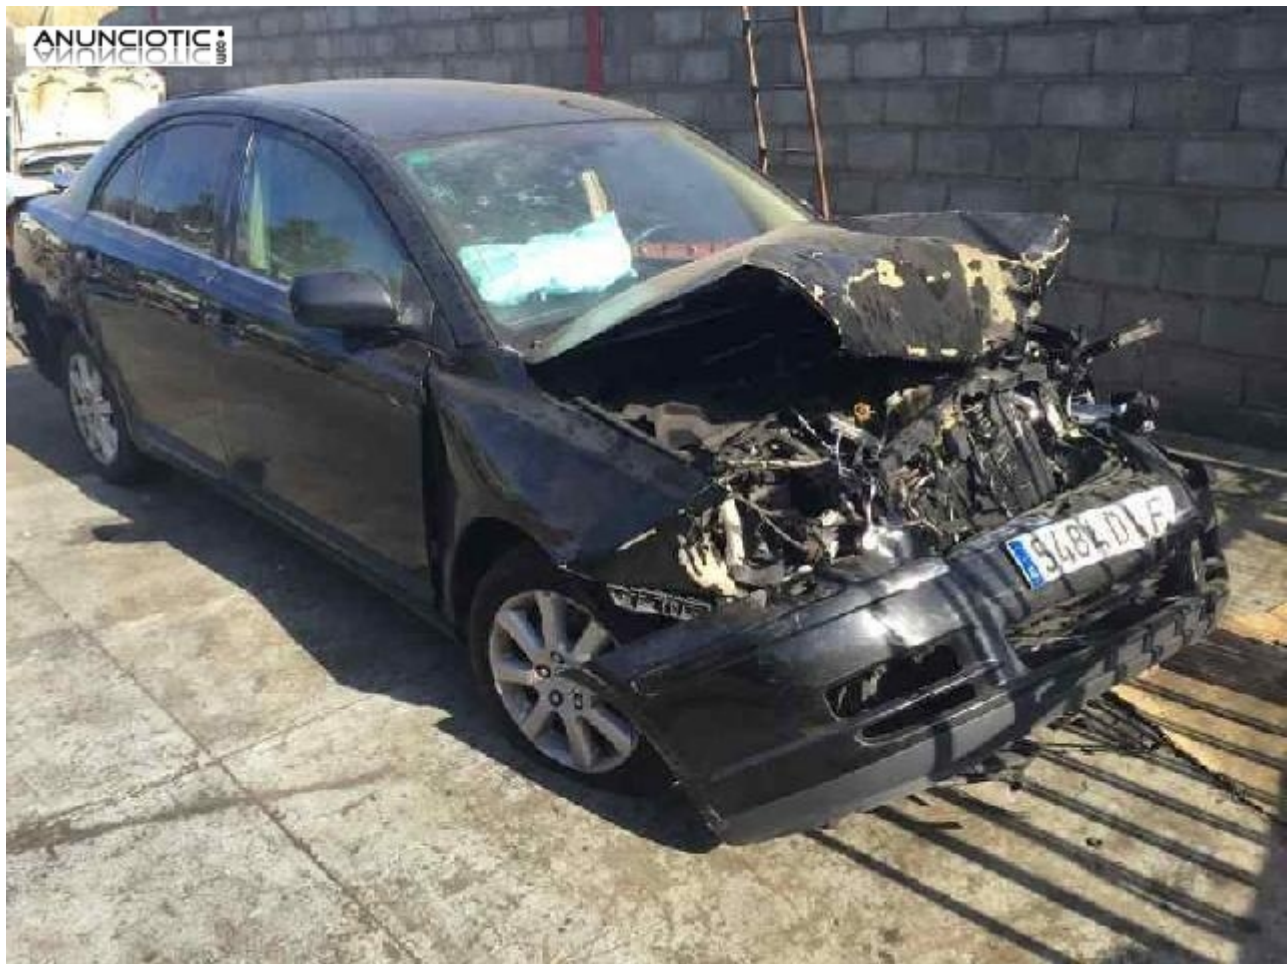

www.AnuncioTIC.com