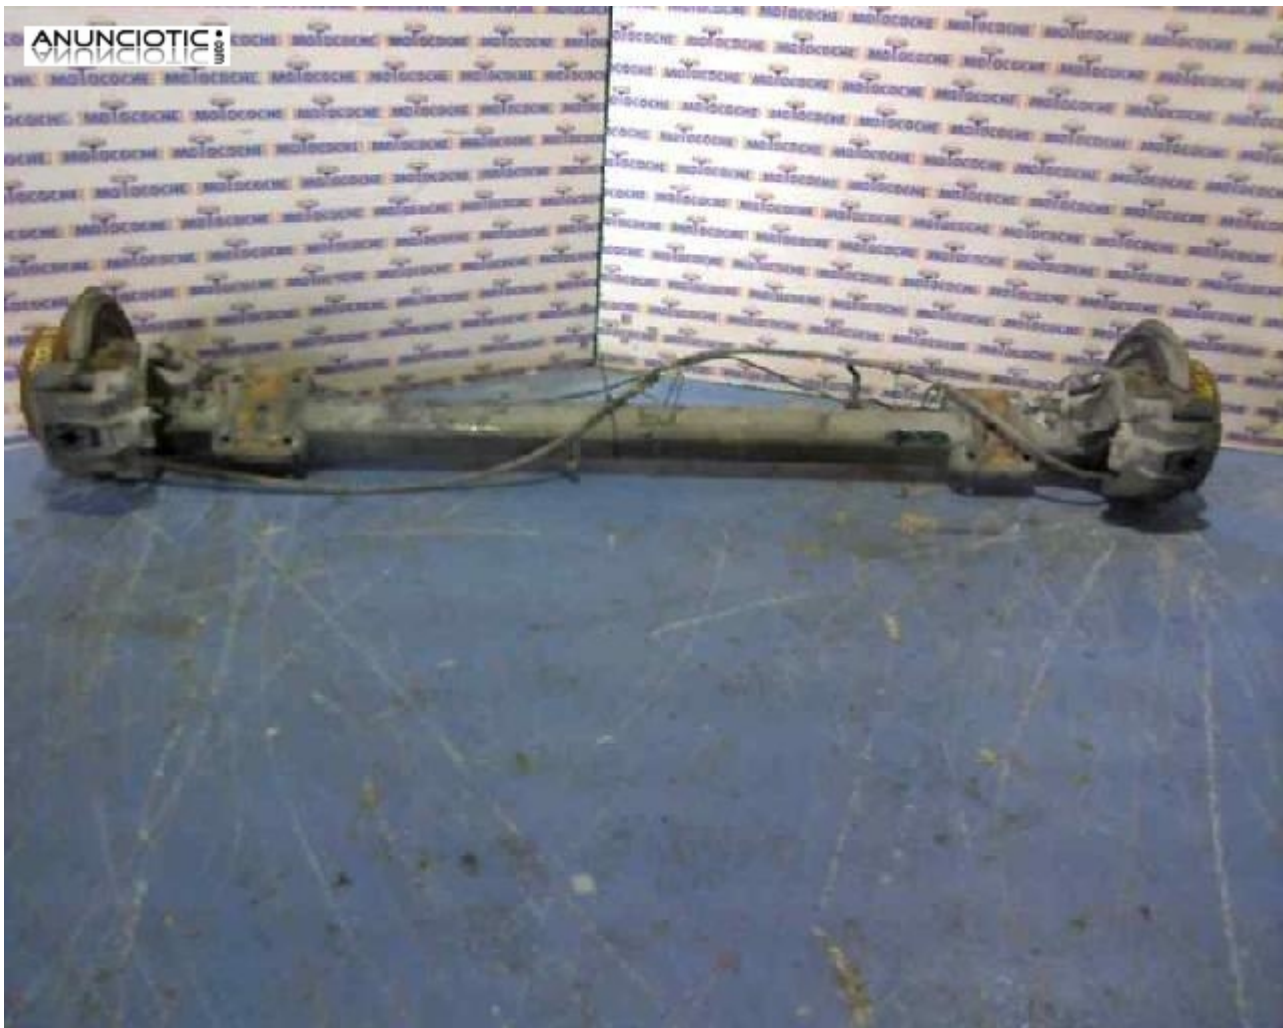

# 114351 puente iveco daily caja abierta /

**Envia un email al anunciante:** user-433906@AnuncioTIC.com

**Messenger:** Contacto :

**Fecha:** Mircoles, 06 Septiembre de 2017

131 personas han visto este anuncio

**Precio:** 99

PUENTE TRASERO IVECO DAILY CAJA ABIERTA / VOLQUETE 2.8 Diesel, Año: 2002, 41954, 4875. Por favor, facilítanos el código interno: 114351. Contamos con un completo stock de repuestos nuevos para coches de las principales firmas www motocoche com. Llámanos. Venta Online con respuesta inmediata.