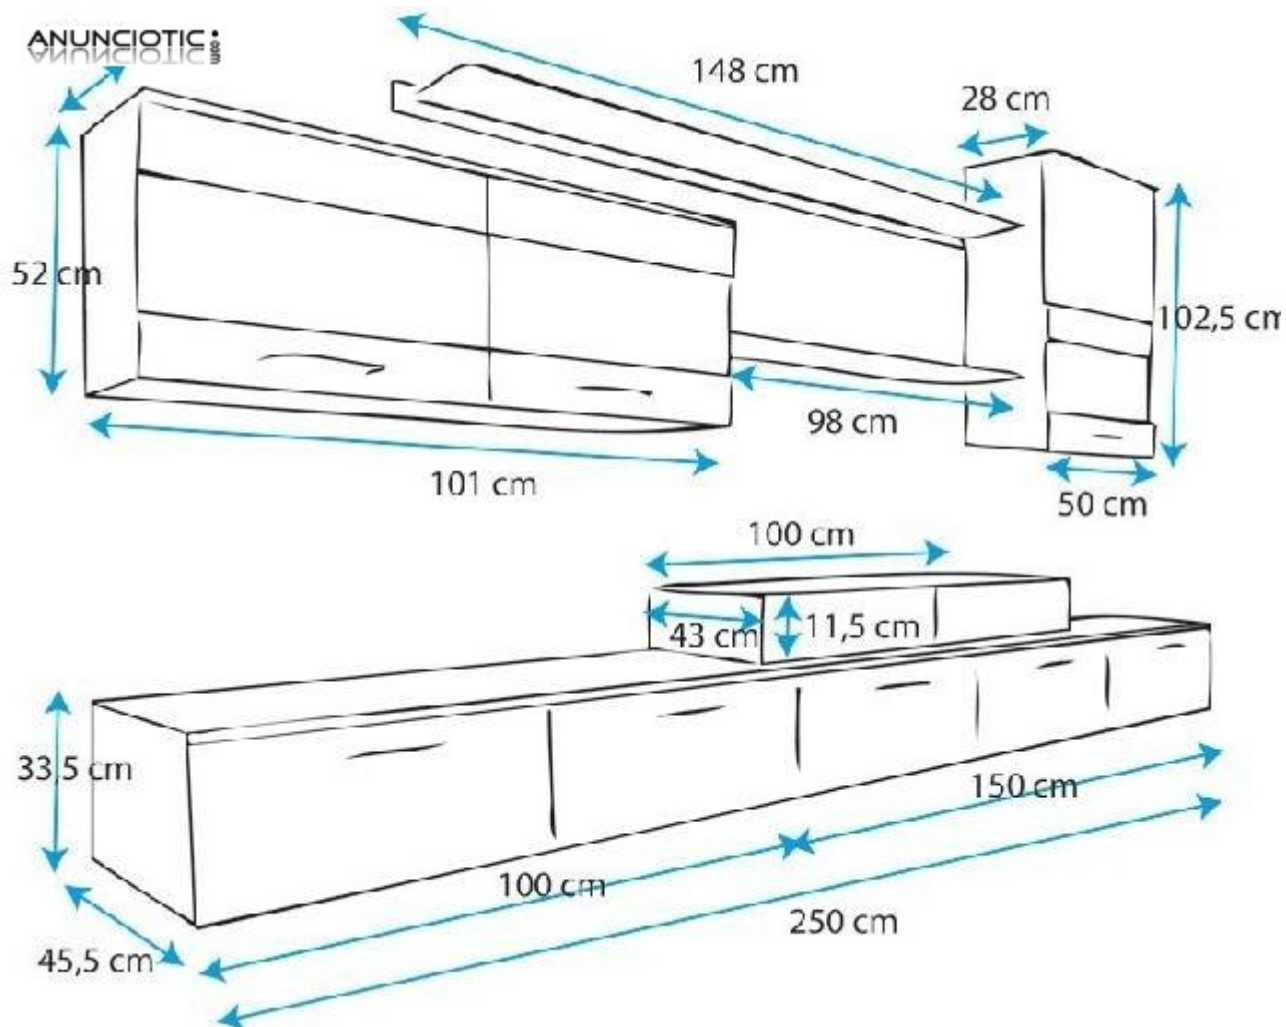

Mueble de salón Claudia wengué y negro

Envía un email al anunciante: user-434739@AnuncioTIC.com

Messenger: Contacto :

Fecha: Martes, 12 Septiembre de 2017

262 personas han visto este anuncio

Precio: 399

Mueble de salón Claudia wengué y negro mod. 11. Las medidas del mueble son 250 x 194 x 45,5 cm. Los frontales del mueble de salón están fabricados en MDF terminado de laca brillo de 16mm. Luces de leds incluidas. Este mueble viene desmontado en 6 cajas. Dimensiones: Ver en la imagen. Se puede: - Añadir puertas de PVC con cantos redondeados - Añadir tiradores de metal - Añadir resorte hidráulico slow-open de metal - Añadir un sistema de cierre soft-close para evitar golpes Disponemos de muchas configuraciones. Puedes encontrar mucho más en www.mueblesbonitos.com

Puertas de
PVC con
cantos
redondeados