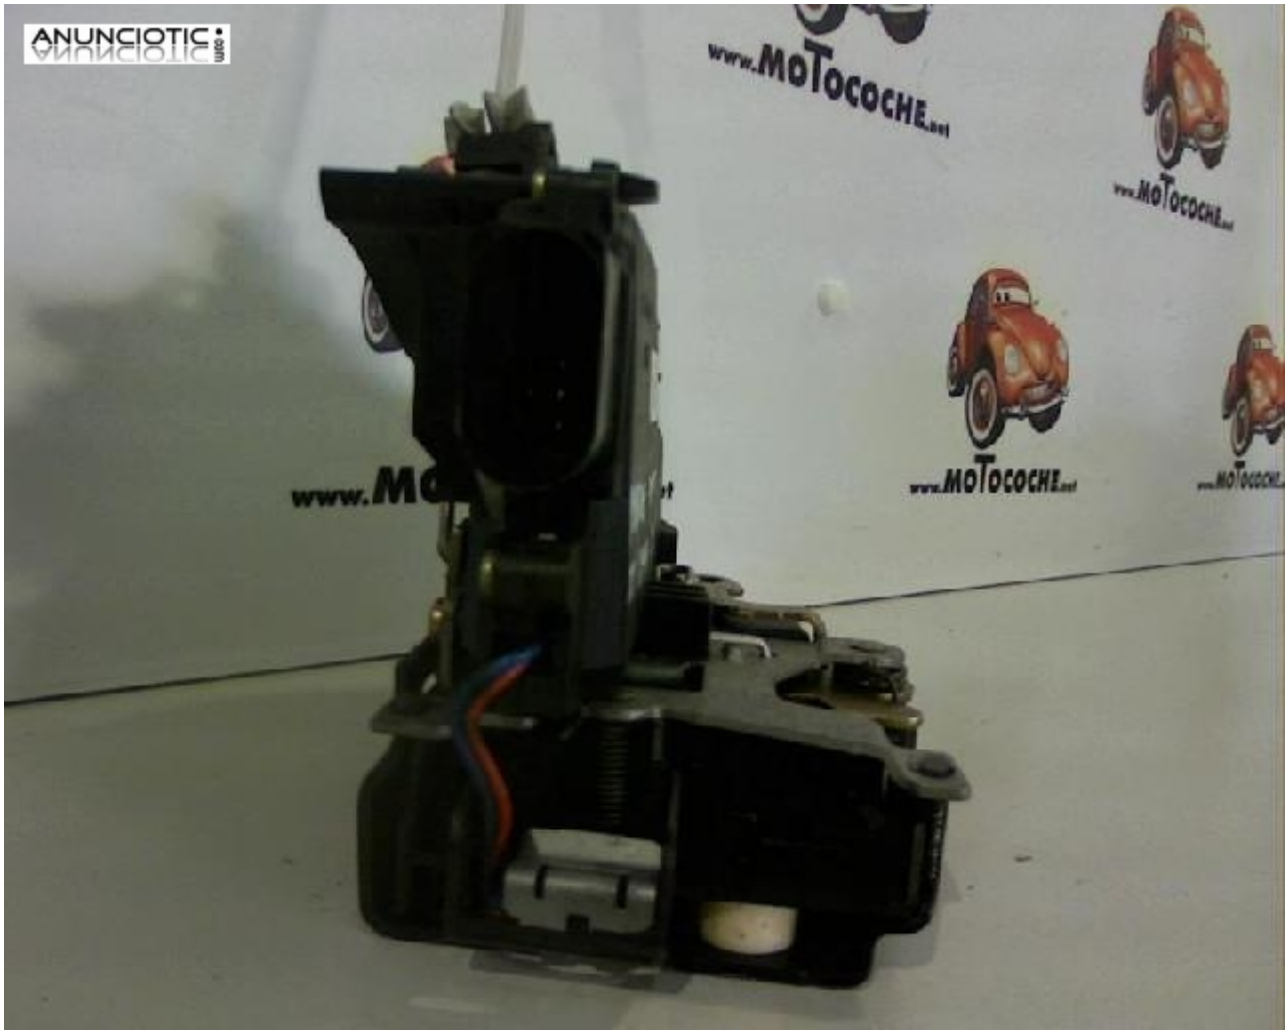

122195 cerradura porsche 911 3.6 turbo

Envia un email al anunciante: user-435056@AnuncioTIC.com

Messenger: Contacto :

Fecha: Jueves, 14 Septiembre de 2017

140 personas han visto este anuncio

Precio: 79

CERRADURA PUERTA DELANTERA IZQUIERDA PORSCHE 911 3.6 Turbo, Año: 2002. Referencia : 8N1837015B. Pregunta por este código interno: 122195. Llámanos. www.motocoche.com. Venta Online con respuesta inmediata. Contamos con un completo stock de repuestos nuevos para coches de las principales firmas