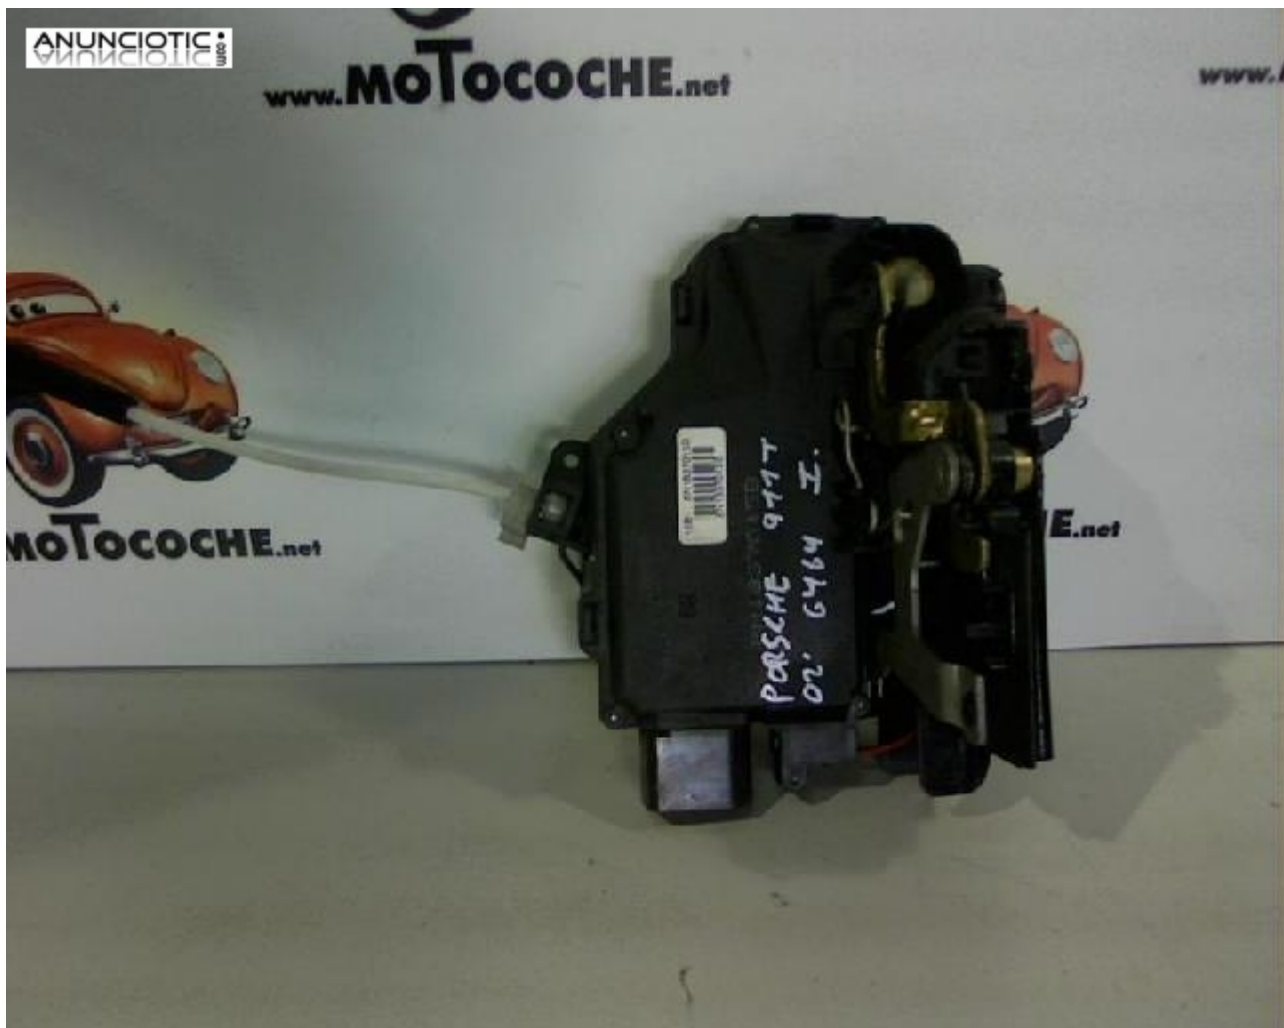

122195 cerradura porsche 911 3.6 turbo

Envia un email al anunciante: user-435056@AnuncioTIC.com

Messenger: Contacto :

Fecha: Jueves, 14 Septiembre de 2017

140 personas han visto este anuncio

Precio: 79

CERRADURA PUERTA DELANTERA IZQUIERDA PORSCHE 911 3.6 Turbo, Año: 2002. Referencia : 8N1837015B. Pregunta por este código interno: 122195. Llámanos. www.motocoche.com. Venta Online con respuesta inmediata. Contamos con un completo stock de repuestos nuevos para coches de las principales firmas