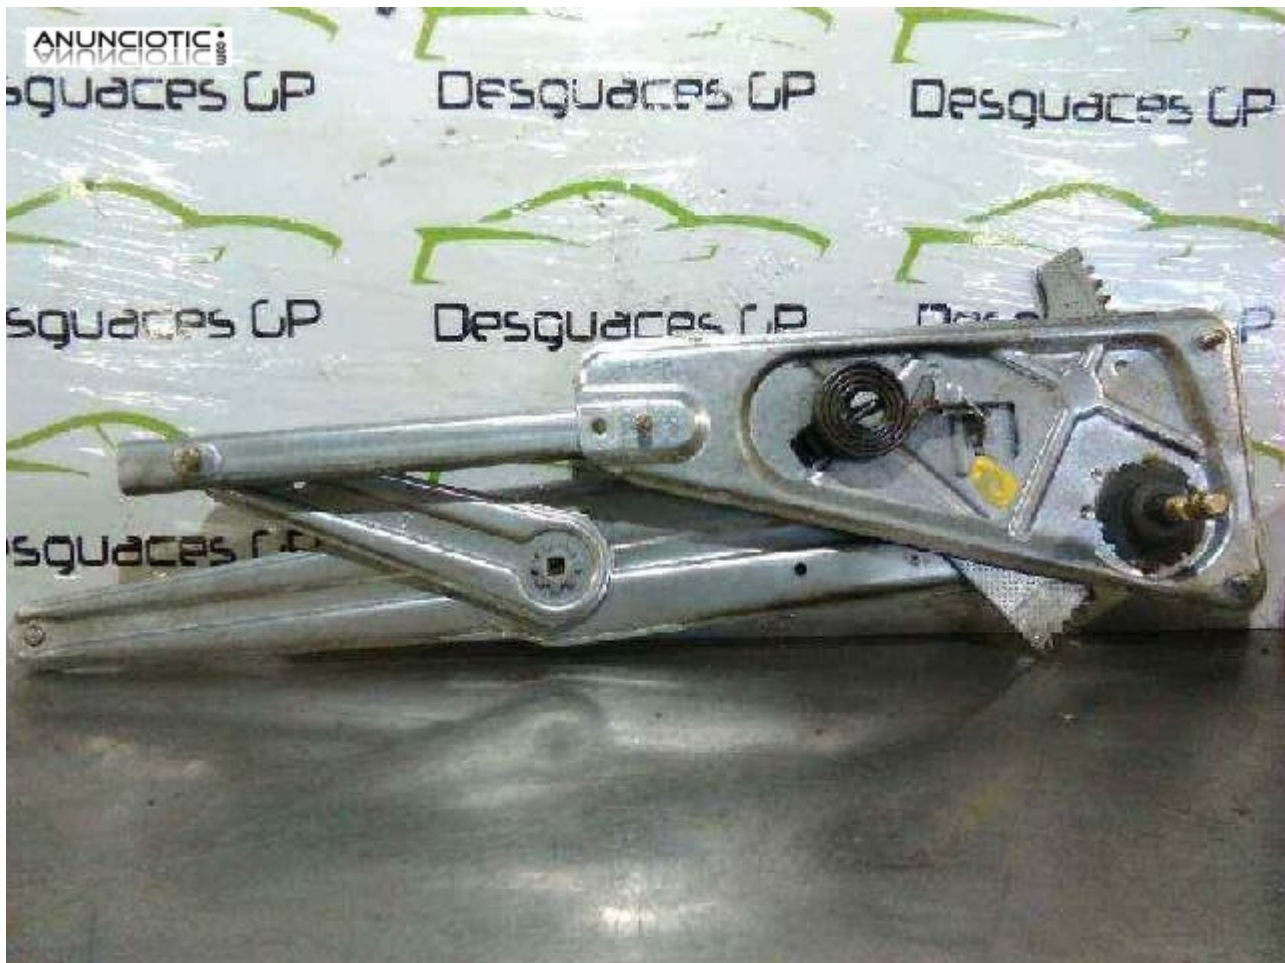

132227 elevelunas renault twingo (co6)

Envia un email al anunciante: user-435446@AnuncioTIC.com

Messenger: Contacto :

Fecha: Sbado, 16 Septiembre de 2017

141 personas han visto este anuncio

Precio: 24

Desguaces GP ELEVELUNAS DELANTERO DERECHO de RENAULT TWINGO (CO6) 1.3 Easy (C063/64) (54 CV) 09.94 - 12.96 Pregunta por este código interno: 132227 Observaciones: MANUAL - 3 PUERTAS. Venta online a toda España, envíos rápidos en 24 horas. Todos nuestros productos han sido revisados, comprobados y tienen garantía. Atención inmediata en nuestro teléfono de contacto, también atendemos por Whatsapp.