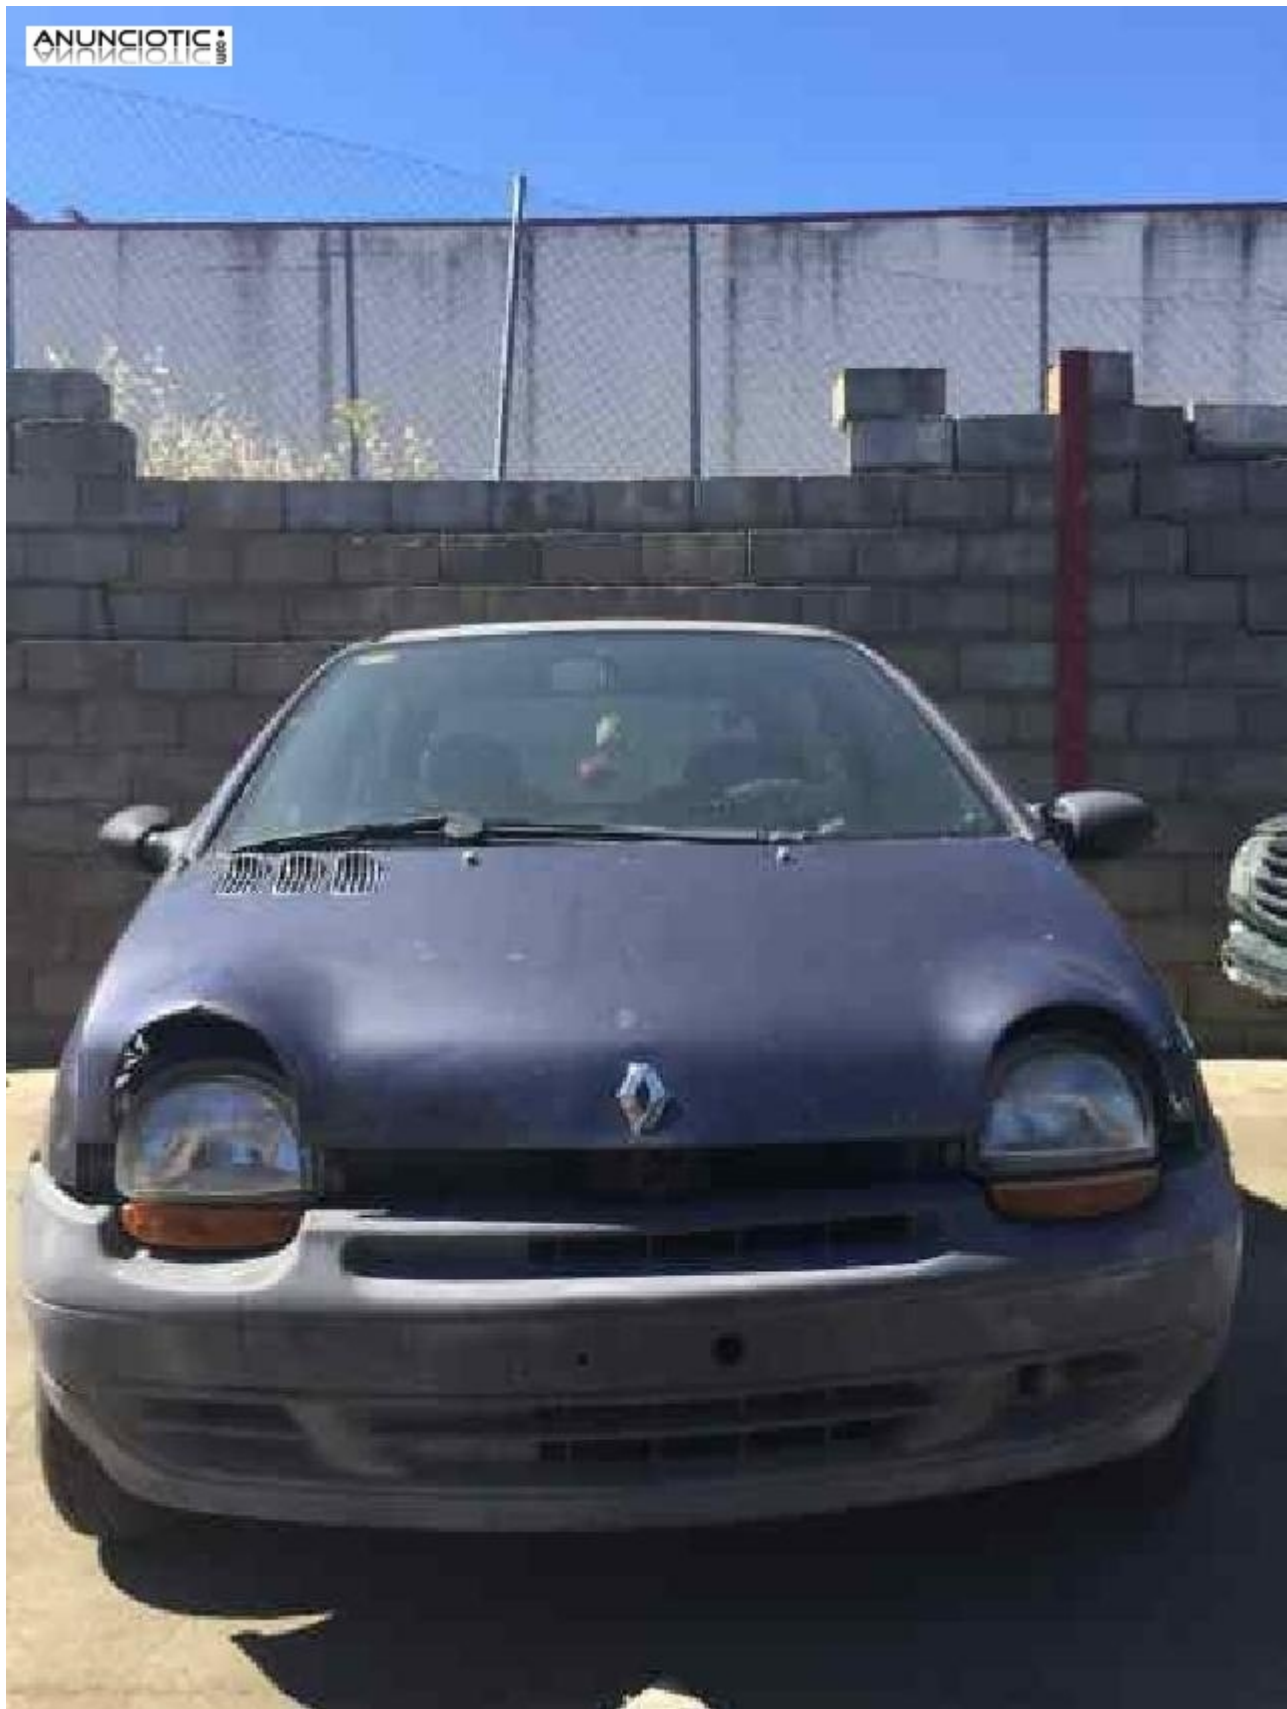

132227 elevelunas renault twingo (co6)

Envia un email al anunciante: user-435446@AnuncioTIC.com

Messenger: Contacto :

Fecha: Sbado, 16 Septiembre de 2017

141 personas han visto este anuncio

Precio: 24

Desguaces GP ELEVELUNAS DELANTERO DERECHO de RENAULT TWINGO (CO6) 1.3 Easy (C063/64) (54 CV) 09.94 - 12.96 Pregunta por este código interno: 132227 Observaciones: MANUAL - 3 PUERTAS. Venta online a toda España, envíos rápidos en 24 horas. Todos nuestros productos han sido revisados, comprobados y tienen garantía. Atención inmediata en nuestro teléfono de contacto, también atendemos por Whatsapp.