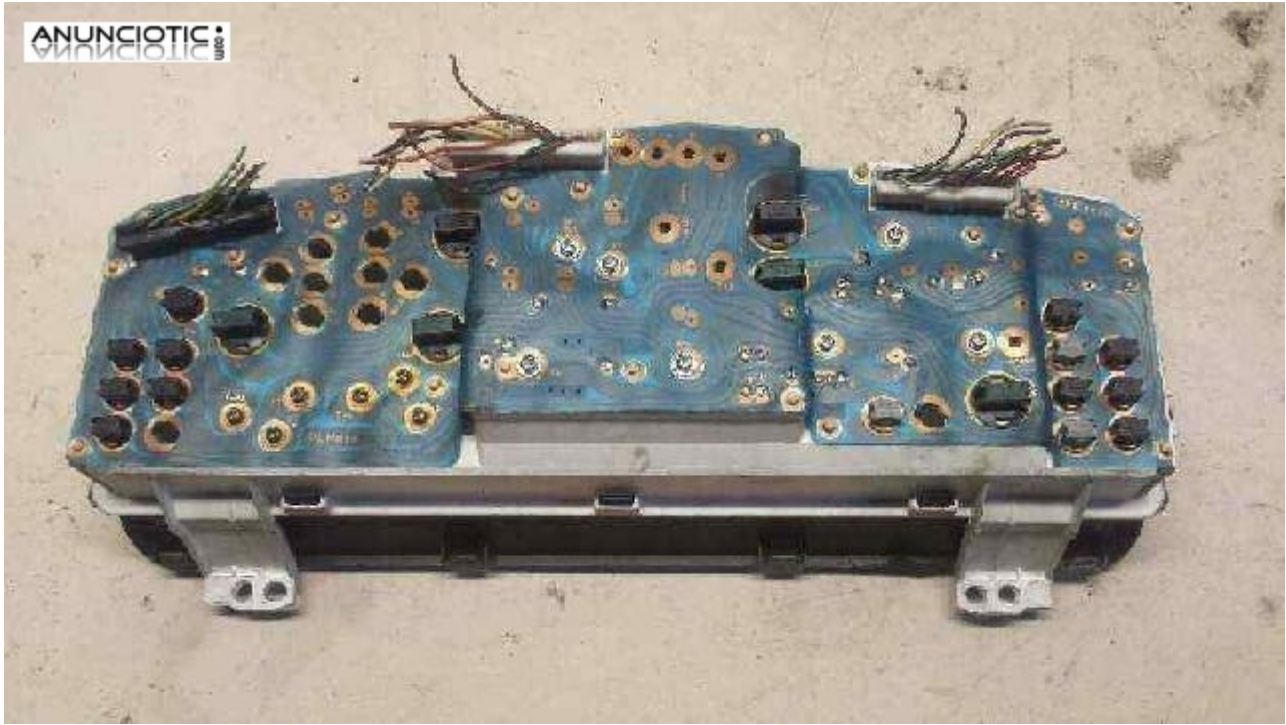

www.AnuncioTIC.com