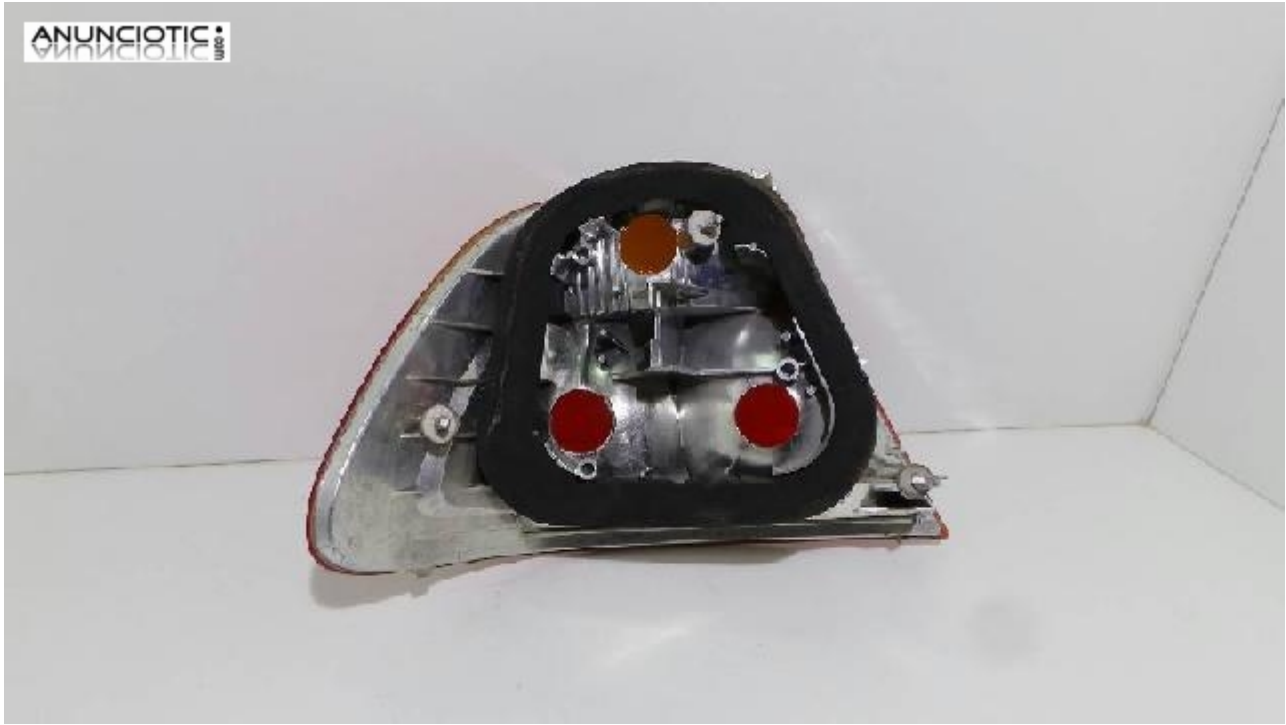

## 37215 piloto bmw 3 coupe (e46)

**Envia un email al anunciante:** user-436775@AnuncioTIC.com

**Messenger:** Contacto :

**Fecha:** Lunes, 25 Septiembre de 2017

123 personas han visto este anuncio

**Precio:** 48

Piloto Trasero Derecha BMW 3 Coupe (E46), 2 puertas , intermitentemente naranja. Código interno para información: 37215. Si no encuentras tu pieza, llámanos ya o contacta en whatsapp. en [www.desguacespalomino.com](http://www.desguacespalomino.com). Disponemos de amplio stock. Amplia experiencia en el sector del automóvil, y personal altamente cualificado.