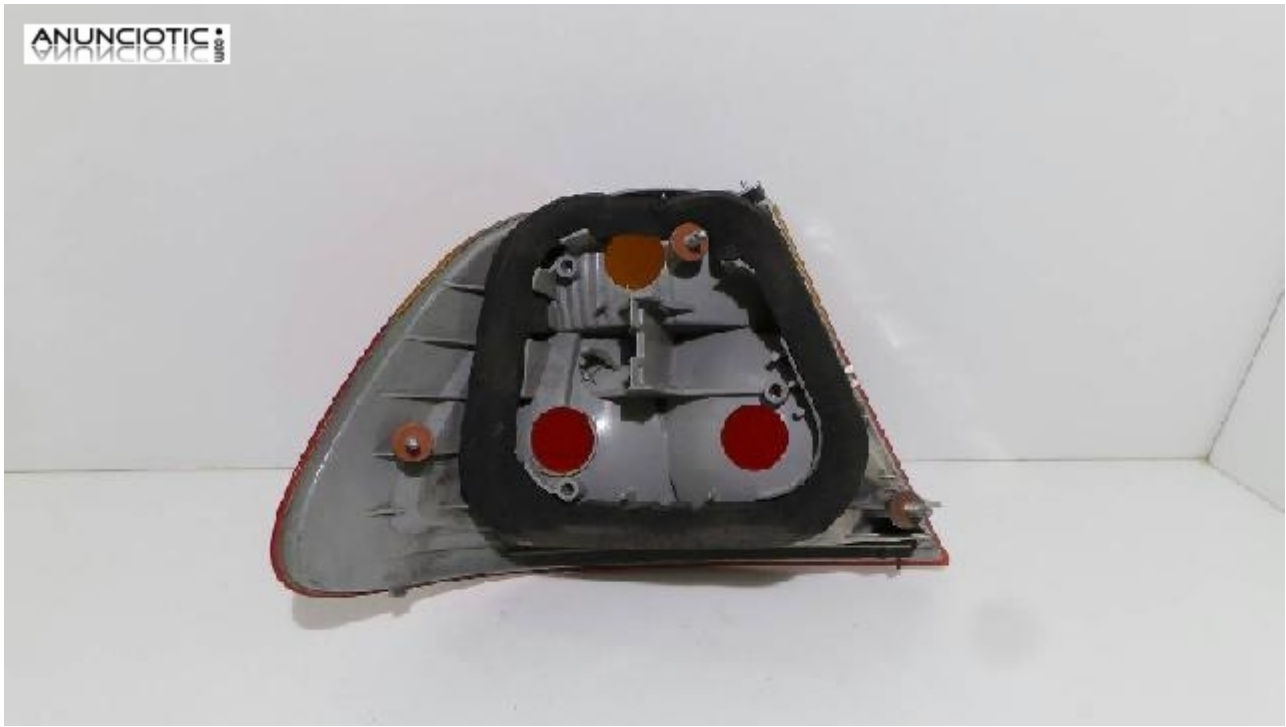

## 37216 piloto bmw 3 coupe (e46)

**Envia un email al anunciante:** user-437033@AnuncioTIC.com

**Messenger:** Contacto :

**Fecha:** Mircoles, 27 Septiembre de 2017

159 personas han visto este anuncio

**Precio:** 48

Piloto Trasero Derecha BMW 3 Coupe (E46), 2 puertas , intermitentemente naranja. Contacta con nosotros con el siguiente código: 37216. Amplio stock en recambio nuevo y usado, consulta nuestra tienda online. Llama ahora ! O entra en nuestra tienda online [www.desguacespalomino.com](http://www.desguacespalomino.com). También atendemos por whatsapp.