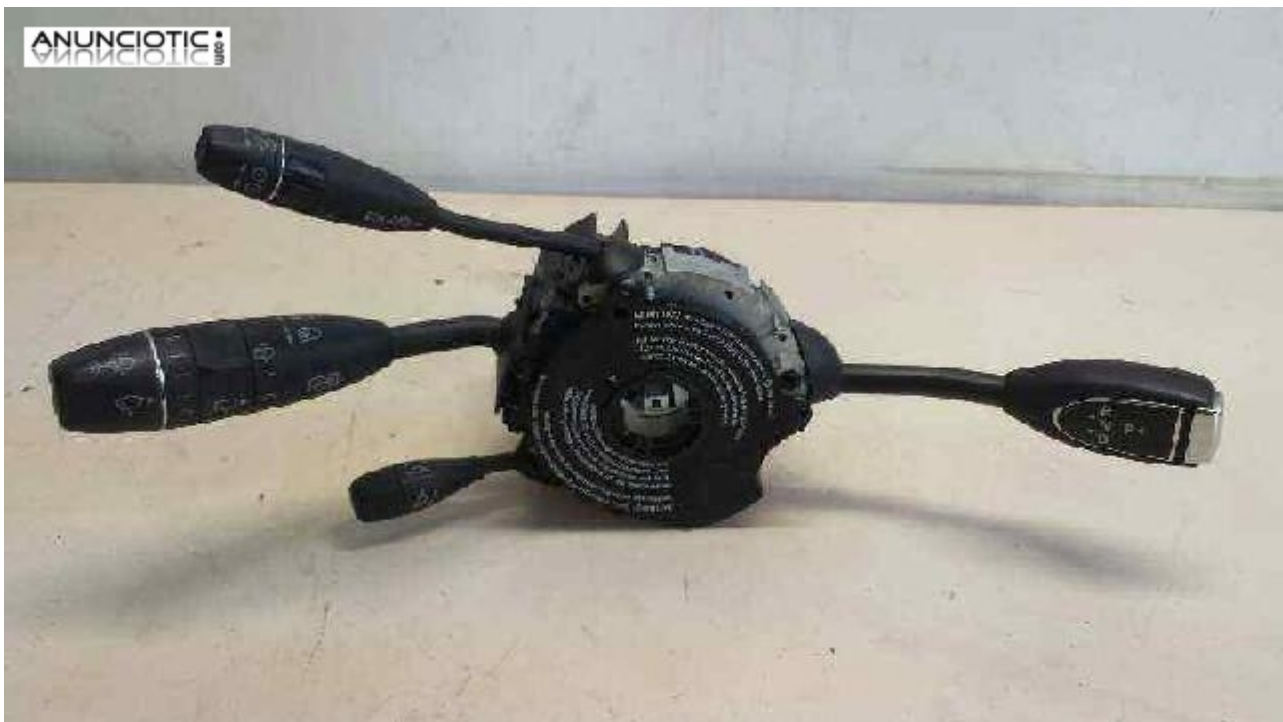

132391 mando mercedes clase m 280 / 300

Envia un email al anunciante: user-438084@AnuncioTIC.com

Messenger: Contacto :

Fecha: Jueves, 05 Octubre de 2017

113 personas han visto este anuncio

Precio: 110

MANDO LUCES MERCEDES CLASE M 280 / 300 CDI. Referencia : A1645453416, A1645403645. Llama y te buscamos la pieza o pídenos el código: 132391. Estamos especializados en marcas como: Mercedes Benz, BMW, Porsche, Audi, VW, Seat, Skoda. Desguaces La Piña es un Centro Autorizado de Tratamiento de Vehículos con años de experiencia en el sector. Envíos en 24-48horas. ¡ Llama ya ! o whatsapp o