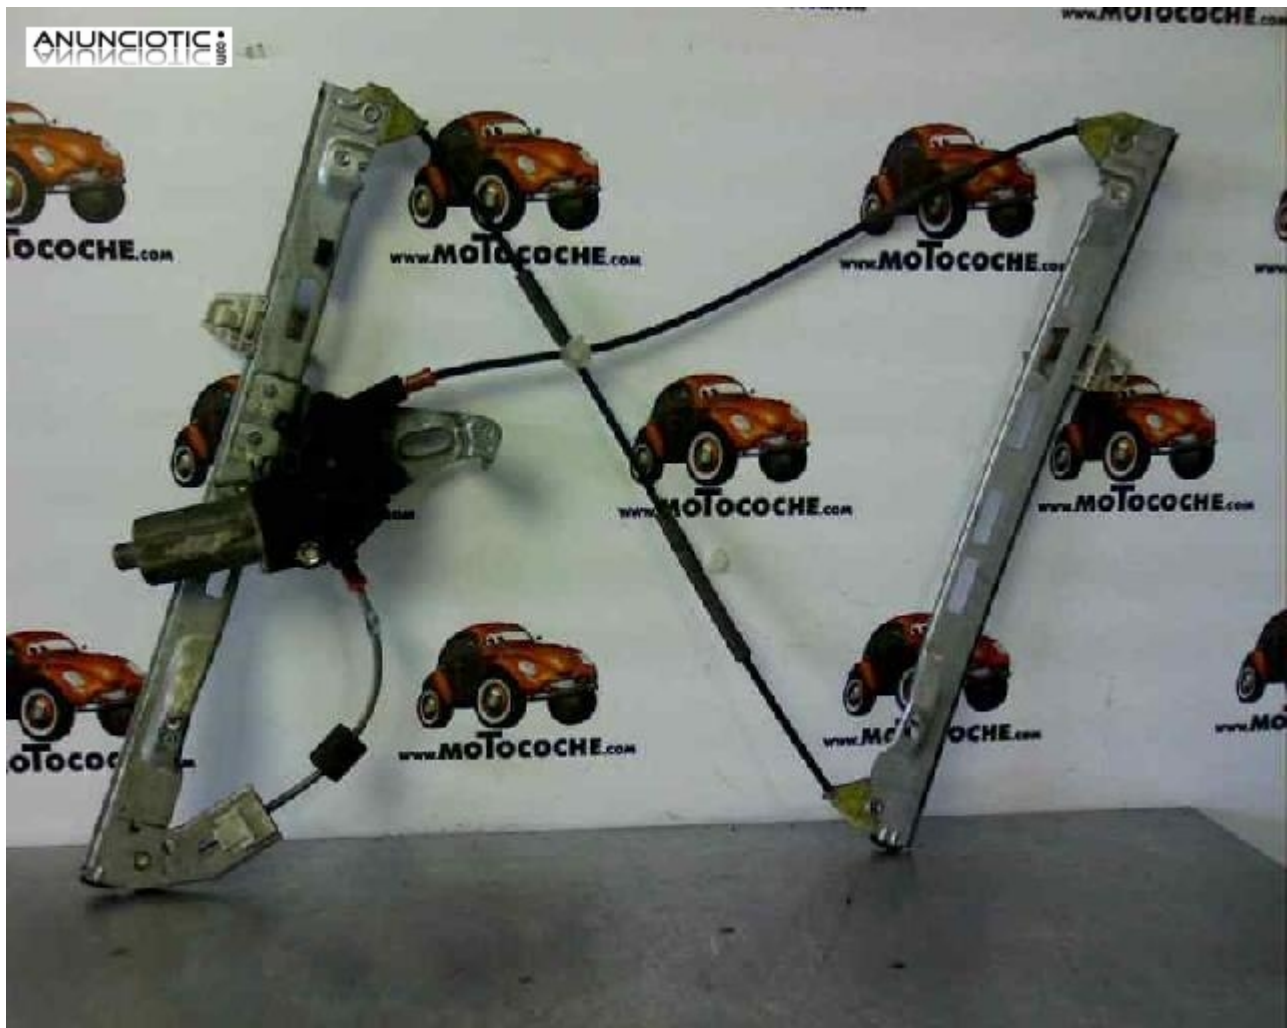

136890 elevelunas peugeot 206 berlina

Envia un email al anunciante: user-438311@AnuncioTIC.com

Messenger: Contacto :

Fecha: Viernes, 06 Octubre de 2017

129 personas han visto este anuncio

Precio: 39

ELEVELUNAS DELANTERO DERECHO PEUGEOT 206 BERLINA , Año: 1998, PT37AR. Referencia : 9222F8. Código interno para información: 136890. Venta Online con respuesta inmediata.. Llámanos. Contamos con el sello de calidad ISO 9001 e ISO 14001