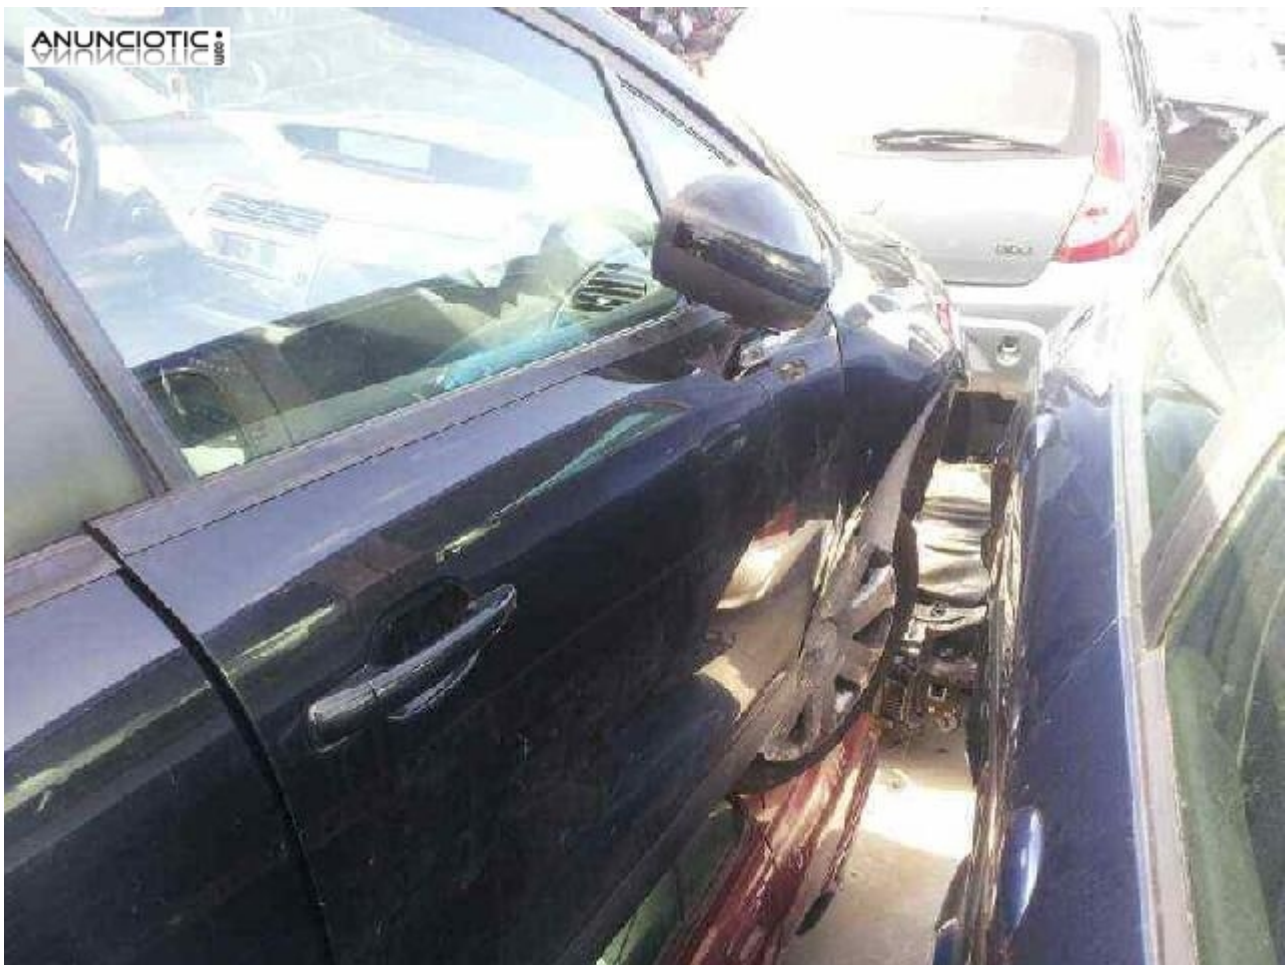

Puerta del. citroen c4 1.6 16v hdi (90

Envia un email al anunciante: user-438954@AnuncioTIC.com

Messenger: Contacto :

Fecha: Martes, 10 Octubre de 2017

124 personas han visto este anuncio

Precio: 100

Disponemos de PUERTA DELANTERA DERECHA de CITROEN C4 BERLINA (2004 - 2011) 1.6 16V HDi (90 CV) del año 2010. Póngase en contacto con nosotros en horario comercial. Atendemos también por whatsapp. Indíquenos nuestra referencia local n 527194 para poder informarle sobre la disponibilidad de esta pieza lo más rápidamente posible. Más información en: [www. desguacesrolan. com](http://www.desguacesrolan.com)