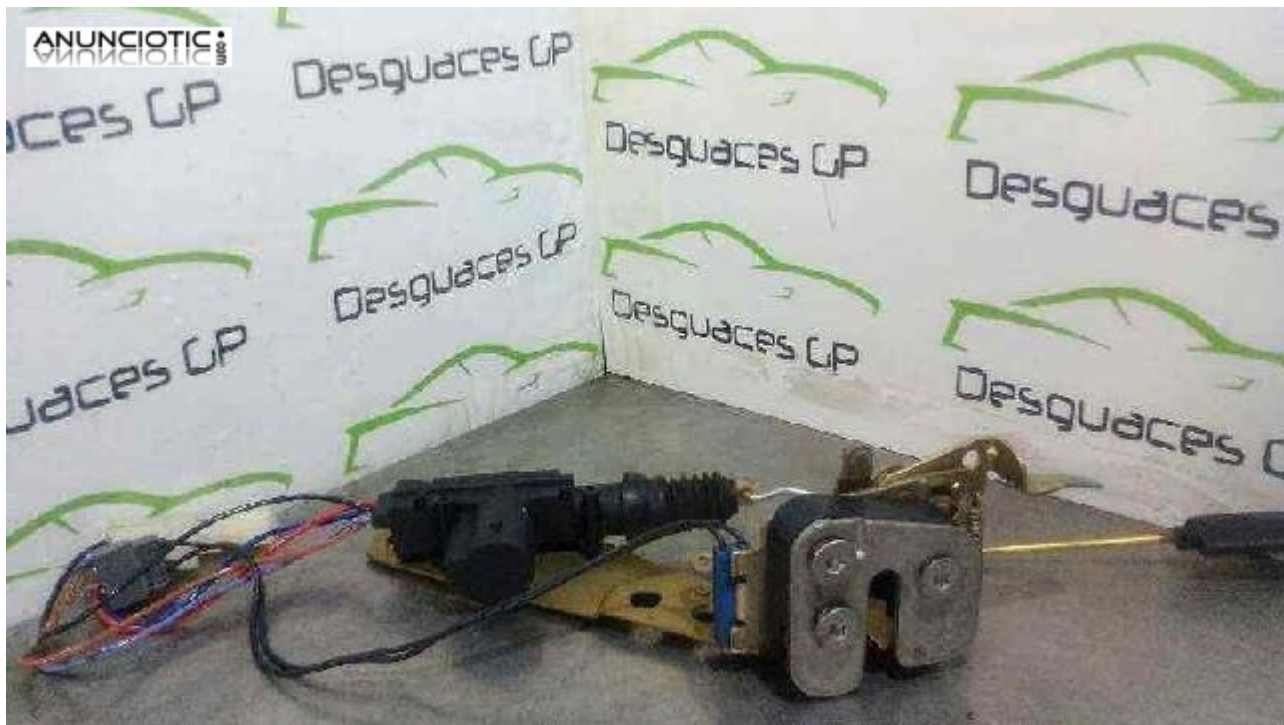

## Cerradura 166335 de saab

**Envia un email al anunciante:** user-441355@AnuncioTIC.com

**Messenger:** Contacto :

**Fecha:** Jueves, 26 Octubre de 2017

121 personas han visto este anuncio

**Precio:** 30

Desguaces GP CERRADURA PUERTA DELANTERA IZQUIERDA de SAAB 9000 CD 2.3 CD Turbo (200 CV) 06.94 - ... Pregunta por este código interno: 166335 Observaciones: CON CIERRE CENTRALIZADO2 CLEMAS 2 Y 4 PINES. Venta online a toda España, envíos rápidos en 24 horas. Todos nuestros productos han sido revisados, comprobados y tienen garantía. Atención inmediata en nuestro teléfono de contacto, también atendemos por Whatsapp.