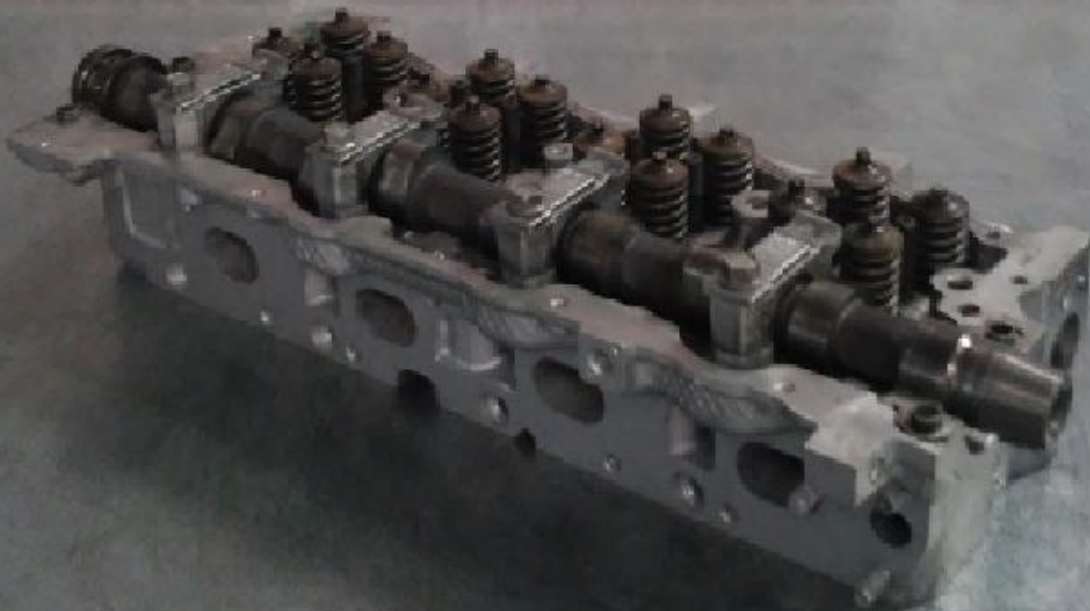

ANUNCIOTIC

**TÉCNICAS
DEL MOTOR**

MOTORES & RECAMBIOS

www.tecnicasmotor.com

**TEC
DEL M**

MOTORES

www.tecnicasmotor.com

**TÉCNICAS
DEL MOTOR**

MOTORES & RECAMBIOS

www.tecnicasmotor.com

**TÉCNICAS
DEL MOTOR**

MOTORES & RECAMBIOS

www.tecnicasmotor.com

www.tecnicasmotor.com

**TÉCNICAS
DEL MOTOR**

MOTORES & RECAMBIOS

www.tecnicasmotor.com

**TÉCNICAS
DEL MOTOR**

MOTORES & RECAMBIOS

www.tecnicasmotor.com

www.tecnicasmotor.com