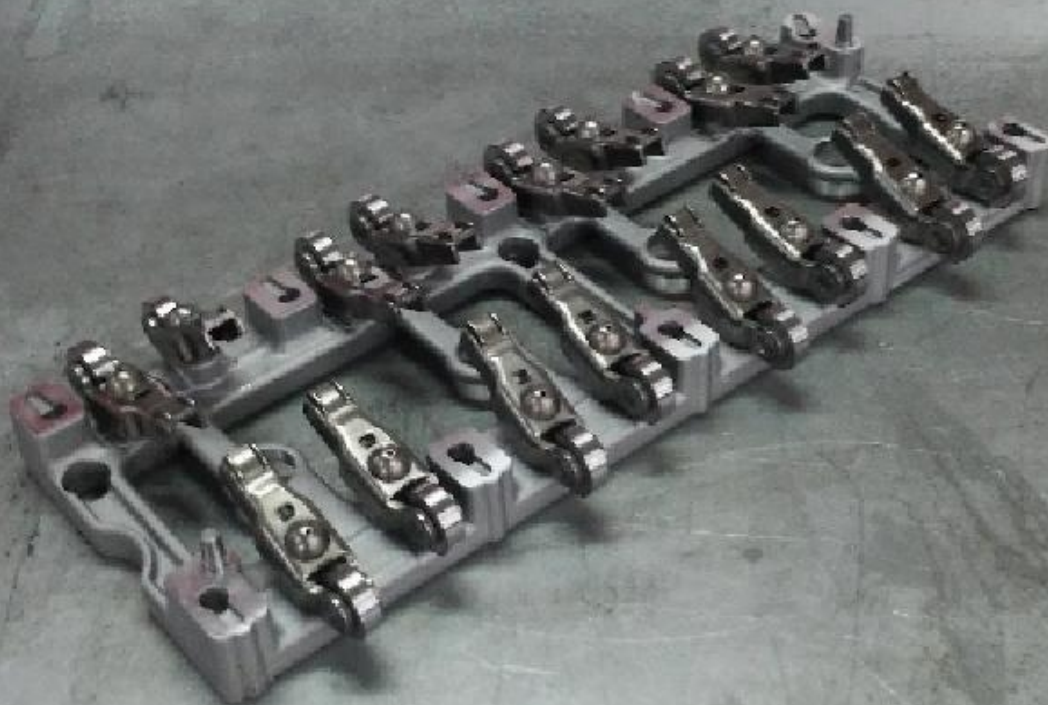

www.tecnicasdelmotor.com