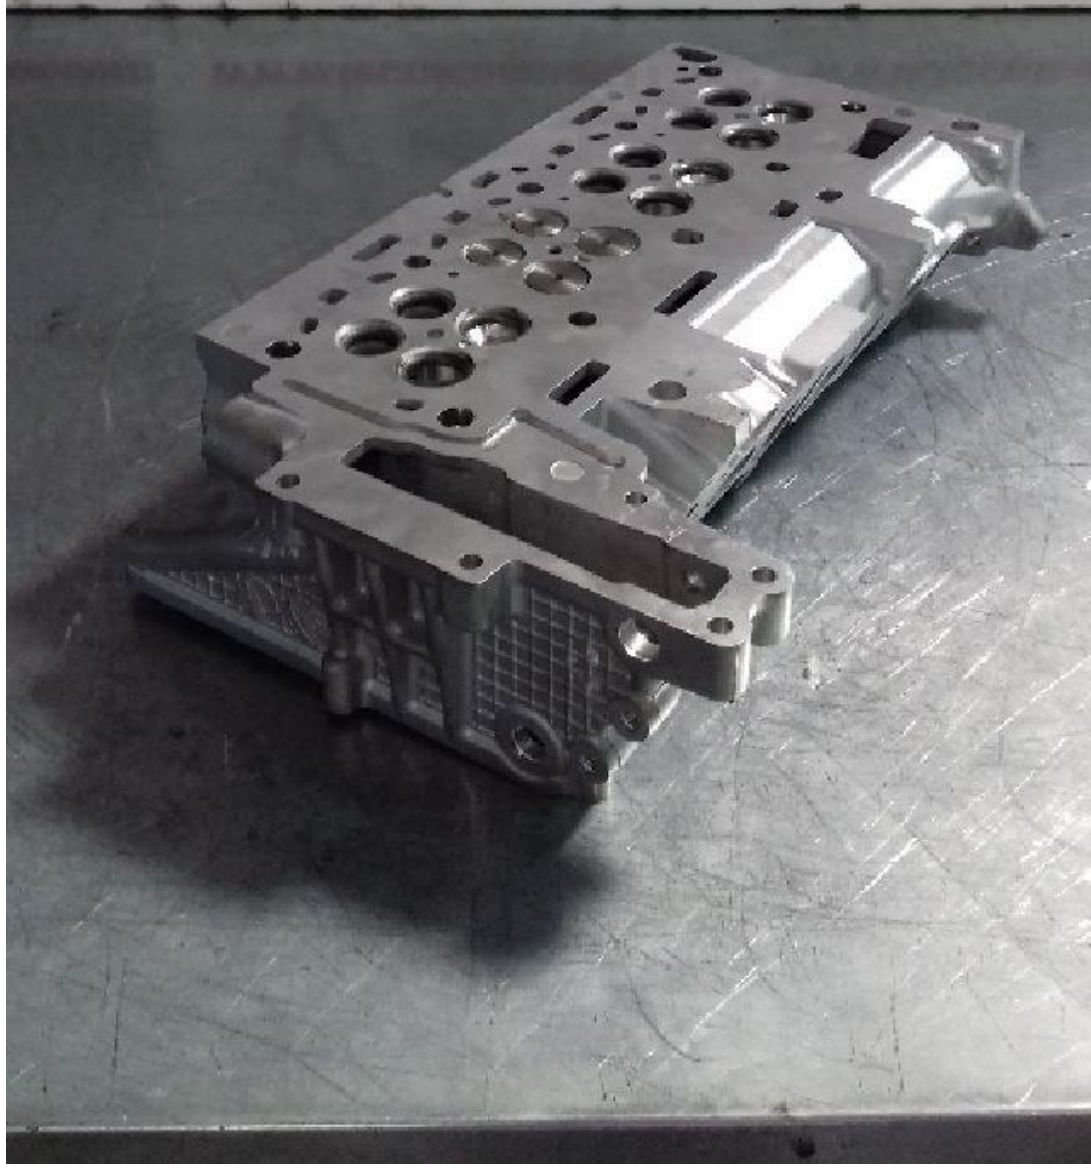

ANUNCIOTIC
MOTORES&RECAMBIOS
casmotor.com

DEL MO
MOTORES&REC
www.tecnicasmoto

AS
OR
MBIOS
.com

**TÉCNICAS
DEL MOTOR**
MOTORES&RECAMBIOS
www.tecnicasmotor.com

T.
DE
MO
www.tecnic

CAS
TOR
AMBIOS
or.com

**TÉCNICAS
DEL MOTOR**
MOTORES&RECAMBIOS
www.tecnicasmotor.com

TE
DE
MOT
www.tecnic