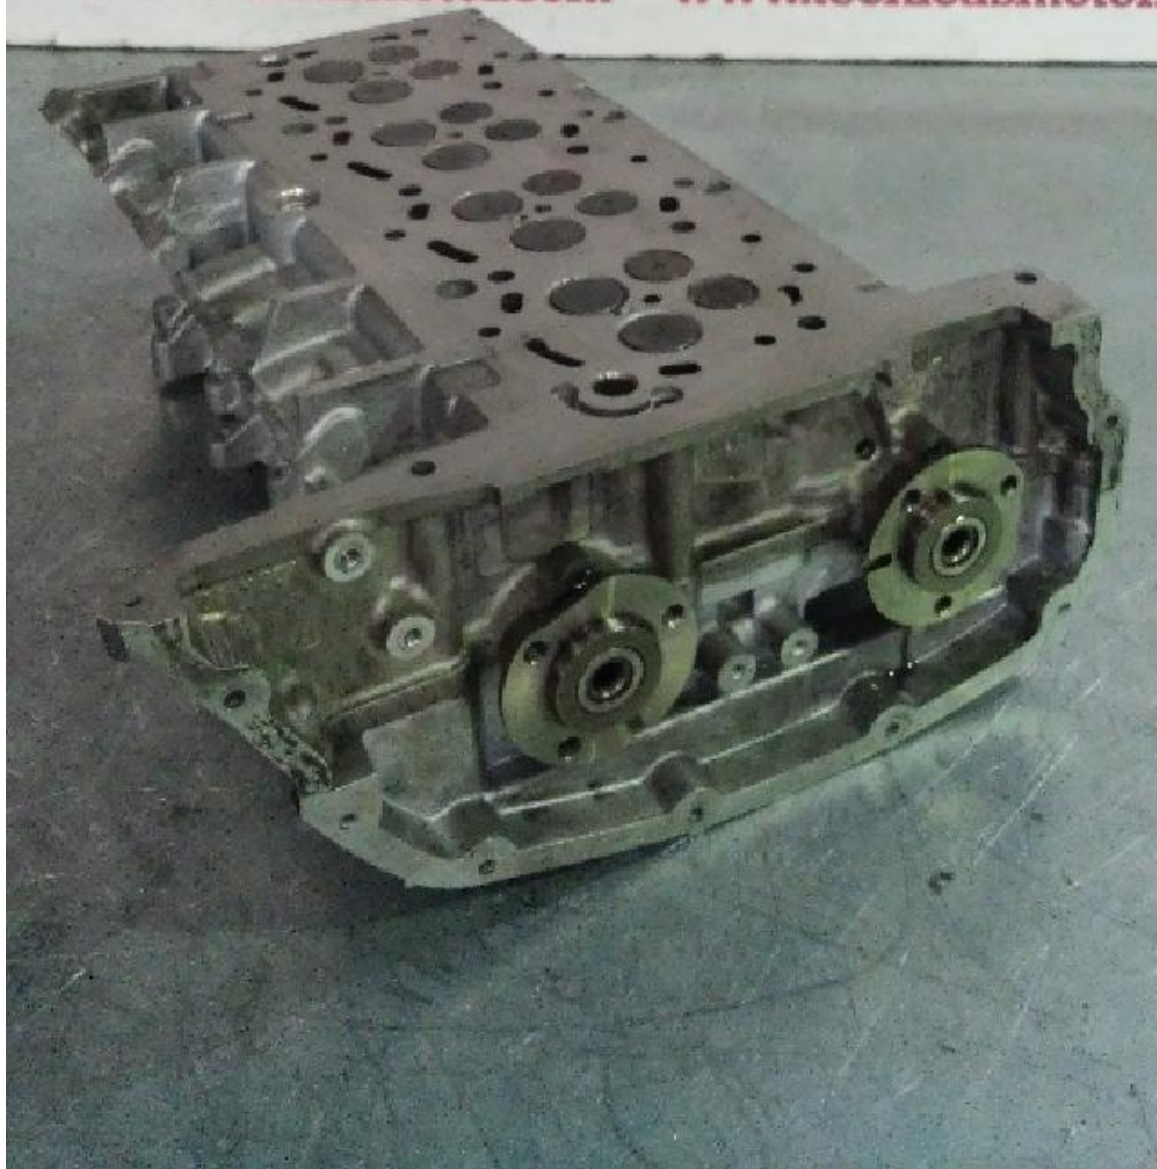

ANUNCIOTIC
RECAMBIOS
tor.com

DEL MOTOR
MOTORES & RECAMBIOS
www.tecnicasmotor.com

TÉCNICAS
DEL MOTOR
MOTORES & RECAMBIOS
www.tecnicasmotor.com

TÉCNIC
DEL MO
MOTORES & REC
www.tecnicasmoto

TÉCNICAS
DEL MOTOR
MOTORES & RECAMBIOS
www.tecnicasmotor.com

TÉCNIC
DEL MOT
MOTORES & RECA
www.tecnicasmotor.