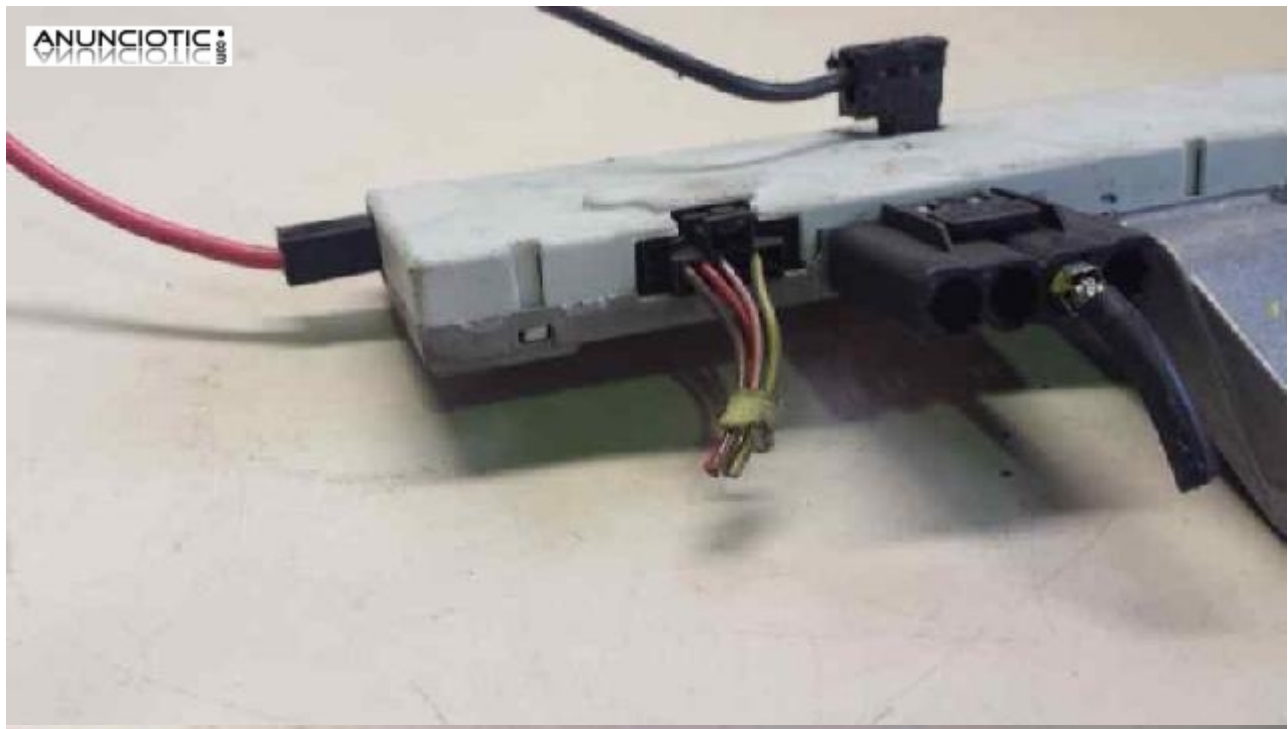

## 129398 cerradura mercedes-benz bm serie

**Envia un email al anunciante:** user-442963@AnuncioTIC.com

**Messenger:** Contacto :

**Fecha:** Jueves, 02 Noviembre de 2017

98 personas han visto este anuncio

**Precio:** 34

CERRADURA ASIENTO TRASERO IZQUIERDO MERCEDES-BENZ BM SERIE 211 BERLINA E 270 CDI. Referencia : A2118200089. Pide el código de pieza: 129398. Tienda online con varios métodos de pago a tu disposición También teléfono y whatsapp. ( precio con iva). Para determinar los recambios adecuados al modelo, año y equipamiento de tu vehículo, cuentas con el apoyo de nuestros técnicos. Ofrecemos una garantía de 6 meses. En Desguaces La Piña protegemos el MEDIO AMBIENTE reciclando los vehículos que no utilizamos.