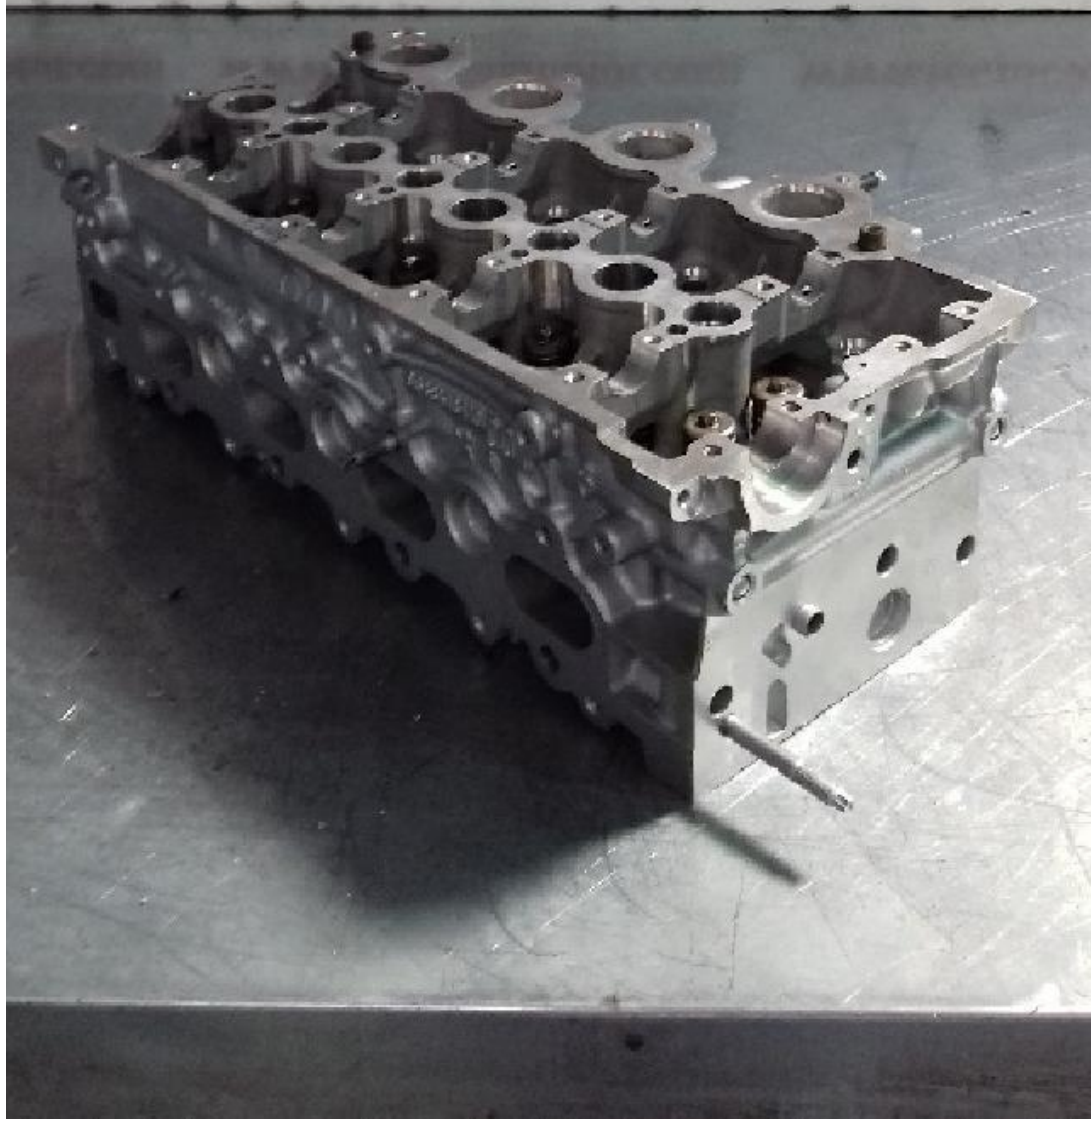

ANUNCIOTIC
TÉCNICAS DEL MOTOR
MOTORES & RECAMBIOS
tecnicasmotor.com

TÉCNICAS DEL MOTOR
MOTORES & RECAMBIOS
www.tecnicasmotor.com

TÉCNICAS DEL MOTOR
MOTORES & RECAMBIOS
tecnicasmotor.com

TÉCNICAS DEL MOTOR
MOTORES & RECAMBIOS
www.tecnicasmotor.com

TÉCNICAS DEL MOTOR
MOTORES & RECAMBIOS
www.tecnicasmotor.com

TÉCNICAS DEL MOTOR
MOTORES & RECAMBIOS
tecnicasmotor.com

TÉCNICAS DEL MOTOR
MOTORES & RECAMBIOS
www.tecnicasmotor.com

TÉCNICAS DEL MOTOR
MOTORES & RECAMBIOS
www.tecnicasmotor.com