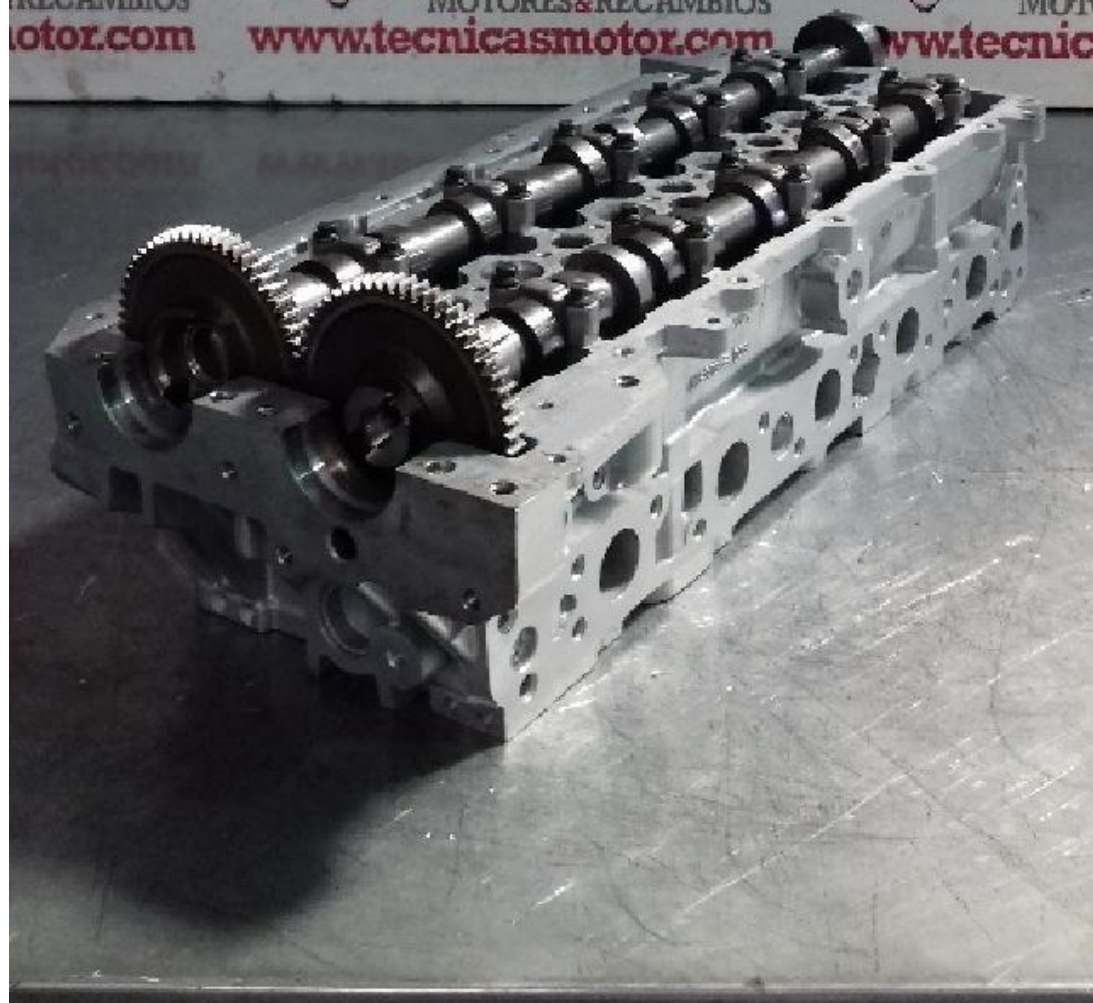

www.tecnicasmotor.com

**TÉCNICAS
DEL MOTOR**

MOTORES & RECAMBIOS

www.tecnicasmotor.com

**TÉCNICAS
DEL MOTOR**

MOTORES & RECAMBIOS

www.tecnicasmotor.com

**TÉCNICAS
DEL MOTOR**
RECAMBIOS
www.tecnicasmotor.com

**TÉCNICAS
DEL MOTOR**
MOTORES & RECAMBIOS

www.tecnicasmotor.com

**TÉCNICAS
DEL MOTOR**

www.tecnicasmotor.com

**TÉCNICAS
DEL MOTOR**
RECAMBIOS
www.tecnicasmotor.com

**TÉCNICAS
DEL MOTOR**
MOTORES & RECAMBIOS

www.tecnicasmotor.com

**TÉCNICAS
DEL MOTOR**

www.tecnicasmotor.com