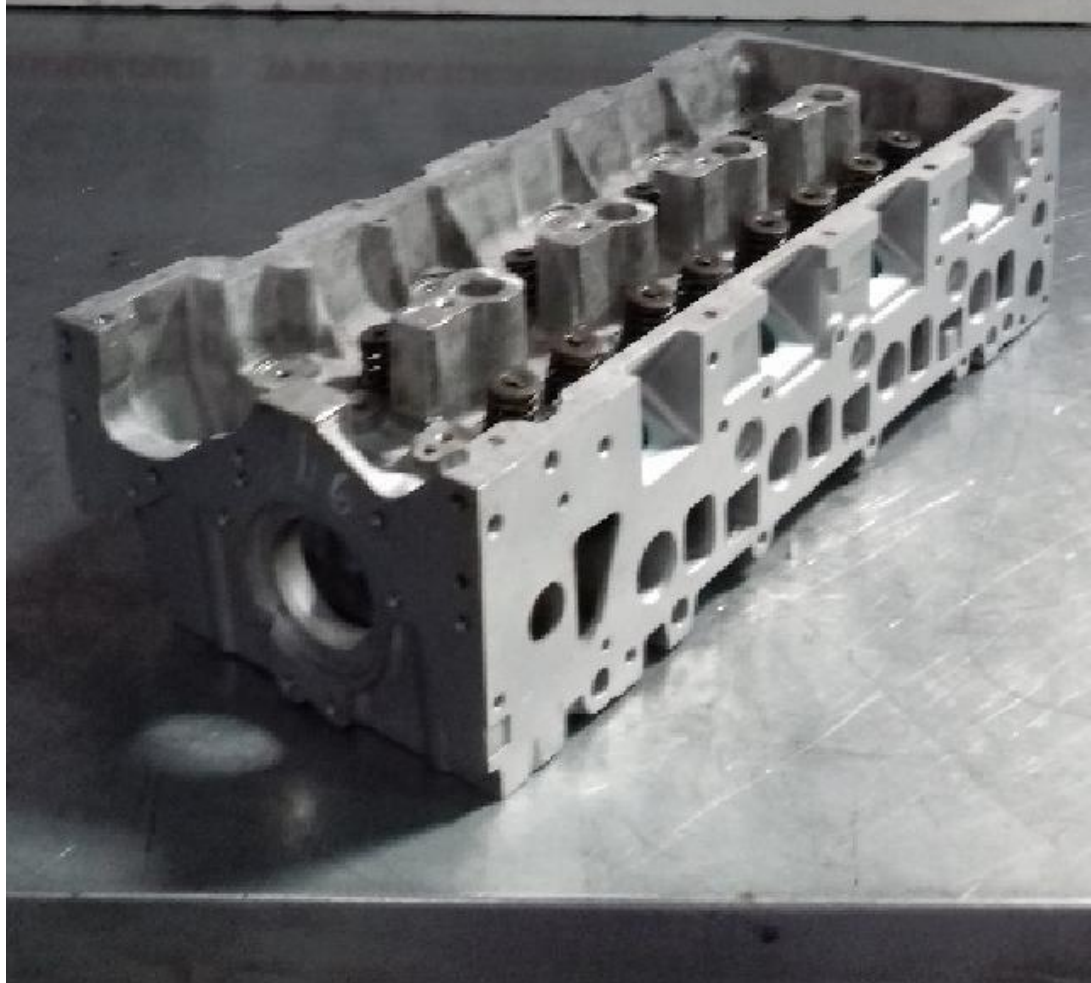

www.tecnicasmotor.com

**TÉCNICAS
DEL MOTOR**
MOTORES & RECAMBIOS
tecnicasmotor.com

**TÉCNICO
DEL MOTOR**
MOTORES & RECA
www.tecnicasmotor

**NICAS
MOTOR**
& RECAMBIOS
motor.com

**TÉCNICAS
DEL MOTOR**
MOTORES & RECAMBIOS
www.tecnicasmotor.com

**TÉ
DE
MOT**
www.tecnic

**NICAS
MOTOR**
& RECAMBIOS
motor.com

**TÉCNICAS
DEL MOTOR**
MOTORES & RECAMBIOS
www.tecnicasmotor.com

**TÉ
DE
MOT**
www.tecnica