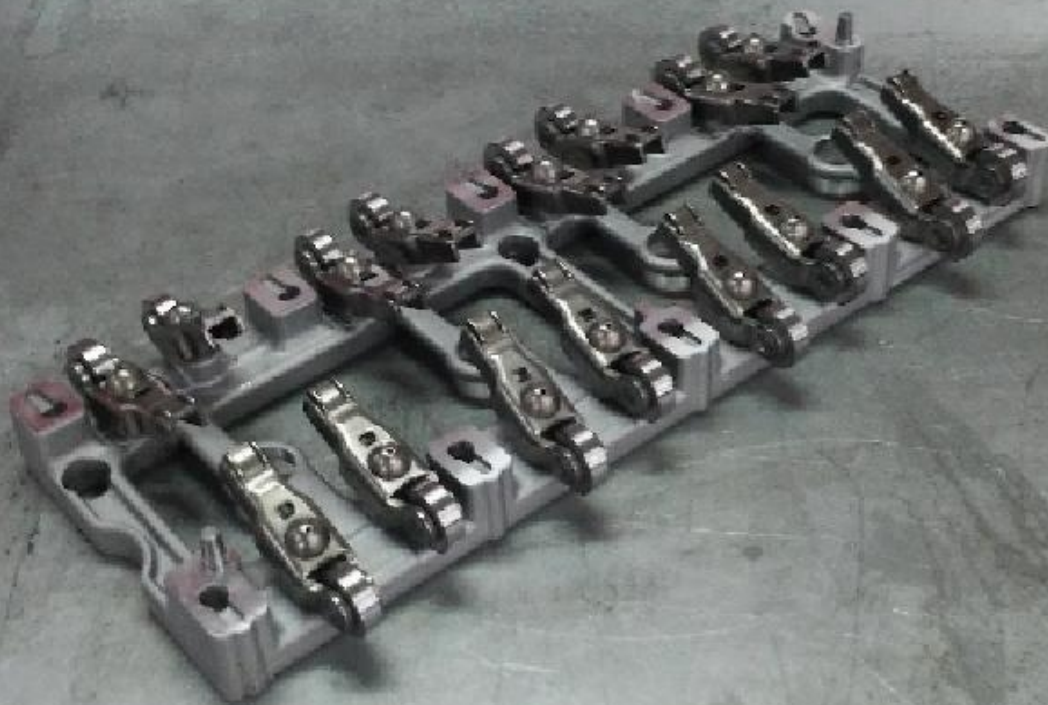

## Despiec motor psa 1.6hdi tipo bhx

**Envia un email al anunciante:** user-443099@AnuncioTIC.com

**Messenger:** Contacto :

**Fecha:** Viernes, 03 Noviembre de 2017

97 personas han visto este anuncio

**Precio:** 1

Despiece completo de motores tipo BHX, 1.600 cc, 115 cv, valido para CITROËN C4, DS3, DS4, DS5, JUMPY y SPACETOURER/ PEUGEOT 208, 508, 2008, 3008, 5008 y EXPERT. Disponemos de: Culata aligerada. Culata completa. Todas comprobadas, esmeriladas, descarbonizadas y planificadas. Árbol de levas Puentes de árboles de levas. Taques Válvulas Bloque de motor aligerado Bloque de motor completo. Todos descarbonizados, plano hecho y casquillos y segmentos nuevos. Cigüeñal Pistones Bielas. Carter. Poleas Bomba de aceite Tapas de motor. Tapa de balancines. Depresor Engrasadores o surtidores de aceite de cilindros Variador de fase (vanos) Turbo Inyectores. También disponemos de motores nuevos y regenerados con hasta 15 meses de garantía. Motores en stock entrega inmediata y servicio de montaje. Consulte nuestro servicio de tornería. (rectificados de cigüeñal, culata, encamisados, planos, comprobaciones, alineados, guías de válvula). Consultar precio final Visítenos en [www.tecnicasmotor.com](http://www.tecnicasmotor.com), síguenos en Facebook, instagram y twitter. Foto orientativa