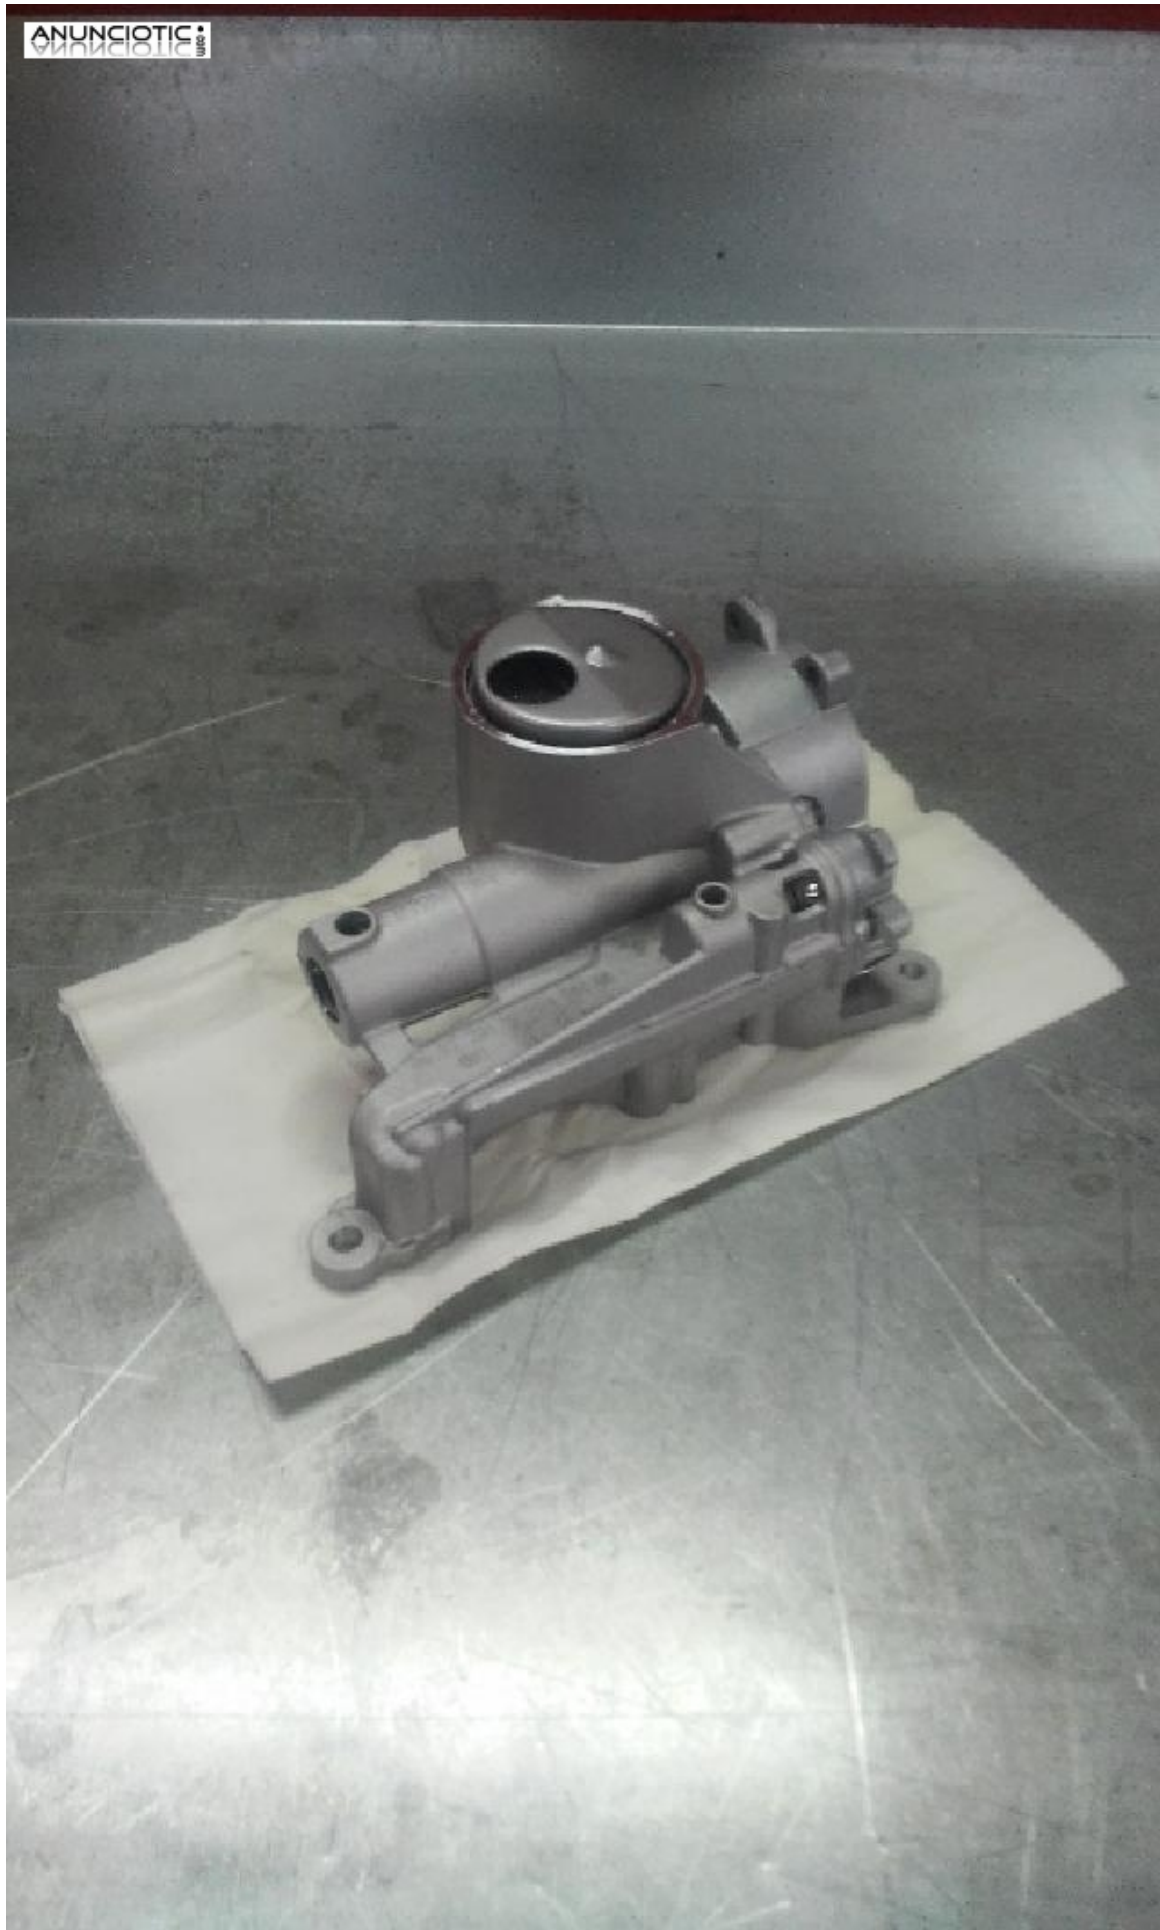

Despiece motor psa 1.6hdi tipo 9ht

Envía un email al anunciante: user-443101@AnuncioTIC.com

Messenger: Contacto :

Fecha: Viernes, 03 Noviembre de 2017

97 personas han visto este anuncio

Precio: 1

Despiece completo de motores tipo 9HT 1.600 cc, 75 cv, valido para CITROËN BERLINGO/ PEUGEOT PARTNER . Disponemos de: Culata aligerada Culata completa. Todas comprobadas, esmeriladas, descarbonizadas y planificadas. Árbol de levas Puentes de árboles de levas. Taques Válvulas Bloque de motor aligerado Bloque de motor completo. Todos descarbonizados, plano hecho y casquillos y segmentos nuevos. Cigüeñal Pistones Bielas. Carter. Poleas Bomba de aceite Tapas de motor. Tapa de balancines. Depresor Engrasadores o surtidores de aceite de cilindros Turbo Bomba de alta Inyectores Rampa de inyección También disponemos de motores nuevos y regenerados con hasta 15 meses de garantía. Motores en stock entrega inmediata y servicio de montaje. Consulte nuestro servicio de tornería. (rectificados de cigüeñal, culata, encamisados, planos, comprobaciones, alineados, guías de válvula). Consultar precio final Visítenos en www.tecnicasmotor.com, síguenos en Facebook, instagram y twitter. Fotos orientativas