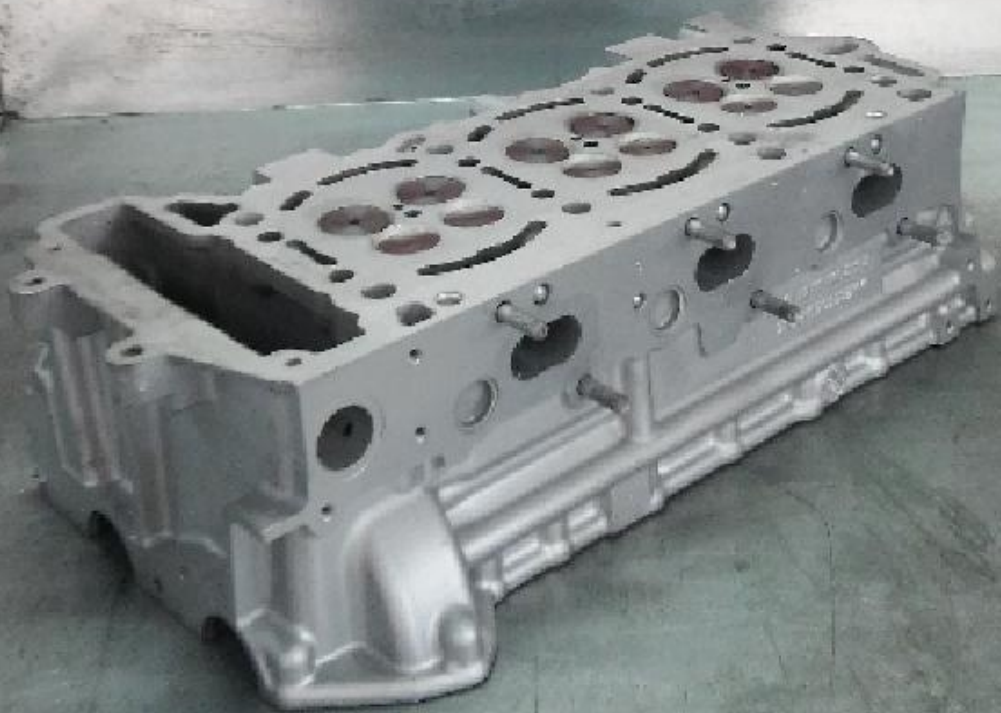

www.tecnicasdelmotor.com