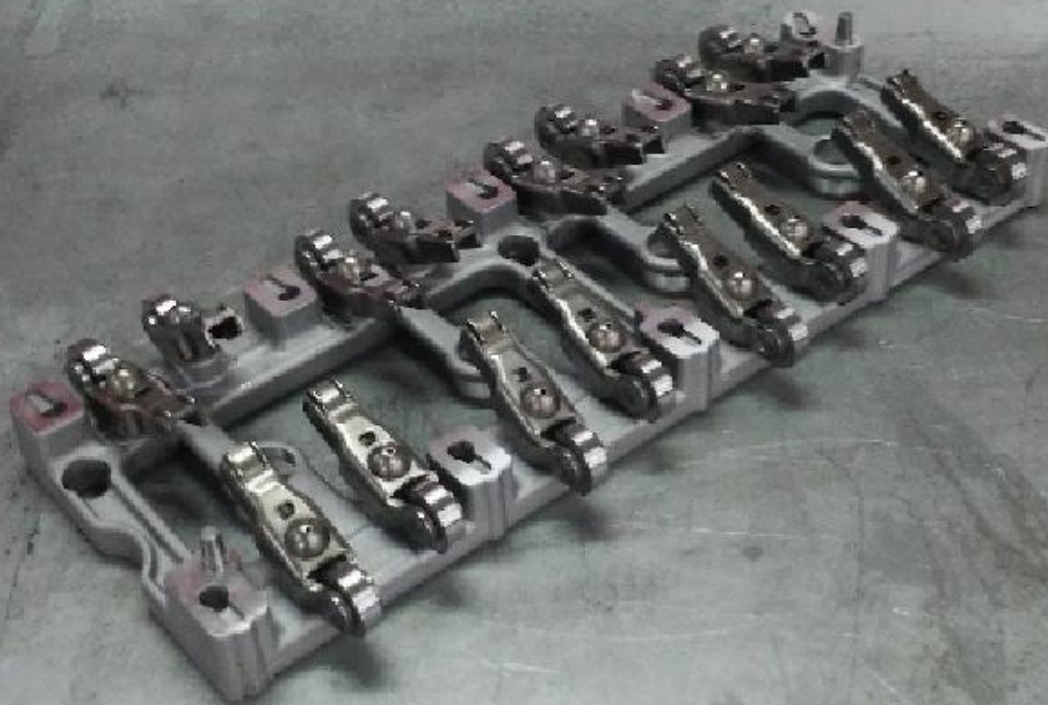

Despiece motor alfa romeo 1.6d 955a3000

Envía un email al anunciante: user-443173@AnuncioTIC.com

Messenger: Contacto :

Fecha: Viernes, 03 Noviembre de 2017

103 personas han visto este anuncio

Precio: 1

Despiece completo de motores tipo 955 A3000, 1.600 cc, 120 cv, valido para ALFA ROMEO MITO/ FIAT 500 y PUNTO. Disponemos de: Culata aligerada Culata completa. Todas comprobadas, esmeriladas, descarbonizadas y planificadas. Árbol de levas Puentes de árboles de levas. Taques Válvulas Bloque de motor aligerado Bloque de motor completo. Todos descarbonizados, plano hecho y casquillos y segmentos nuevos. Cigüeñal Pistones Bielas. Carter. Poleas Bomba de aceite Tapas de motor. Tapa de balancines. Depresor Engrasadores o surtidores de aceite de cilindros Turbo Bomba de alta Inyectores Rampa de inyección También disponemos de motores nuevos y regenerados con hasta 15 meses de garantía. Motores en stock entrega inmediata y servicio de montaje. Consulte nuestro servicio de tornería. (rectificados de cigüeñal, culata, encamisados, planos, comprobaciones, alineados, guías de válvula). Consultar precio final Visítenos en www.tecnicasmotor.com, síguenos en Facebook, instagram y twiter. Fotos orientativas