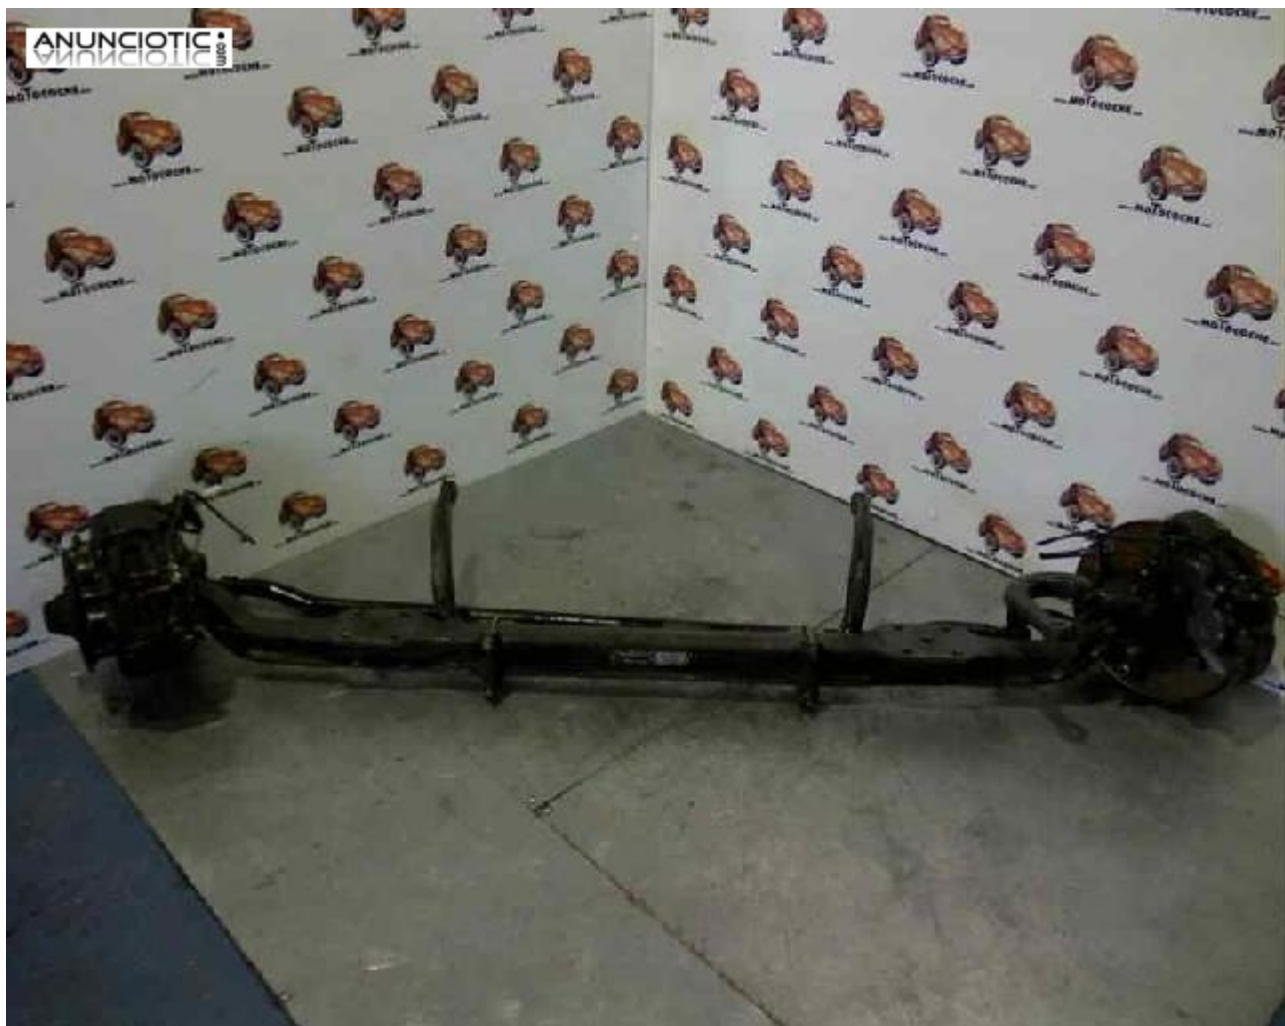

123392 PUENTE MERCEDES-BENZ FURGONETA CAJA

Envía un email al anunciante: user-443481@AnuncioTIC.com

Messenger: Contacto :

Fecha: Domingo, 05 Noviembre de 2017

106 personas han visto este anuncio

Precio: 119

PUENTE DELANTERO MERCEDES-BENZ FURGONETA CAJA ABIERTA/COMBI 310 D Caja cerrada, Año: 1994, VL0/2C-1.5. Pregunta por este código interno: 123392. La calidad, seguridad y el perfecto funcionamiento de las piezas es nuestro principal compromiso. . Venta Online con respuesta inmediata. Llámanos.