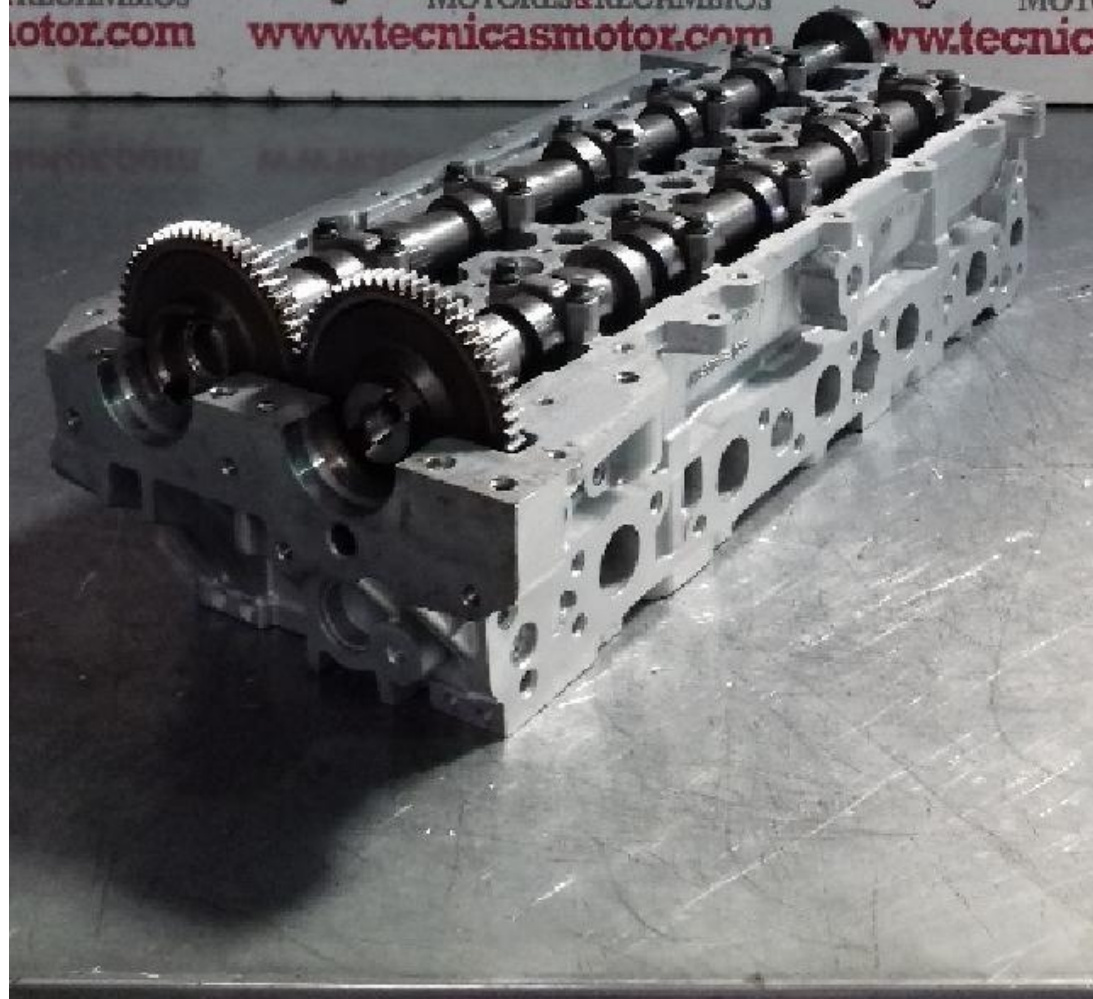

www.tecnicasmotor.com

**TÉCNICAS
DEL MOTOR**
MOTORES & RECAMBIOS
tecnicasmotor.com

**TÉCNICAS
DEL MOTOR**
MOTORES & RECAMBIOS
www.tecnicasmotor.com

**TÉCNICAS
DEL MOTOR**
MOTORES & RECAMBIOS
tecnicasmotor.com

**TÉCNICAS
DEL MOTOR**
MOTORES & RECAMBIOS
www.tecnicasmotor.com

**TÉCNICAS
DEL MOTOR**
MOTORES & RECAMBIOS
www.tecnicasmotor.com

**TÉCNICAS
DEL MOTOR**
MOTORES & RECAMBIOS
tecnicasmotor.com

**TÉCNICAS
DEL MOTOR**
MOTORES & RECAMBIOS
www.tecnicasmotor.com

**TÉCNICAS
DEL MOTOR**
MOTORES & RECAMBIOS
www.tecnicasmotor.com