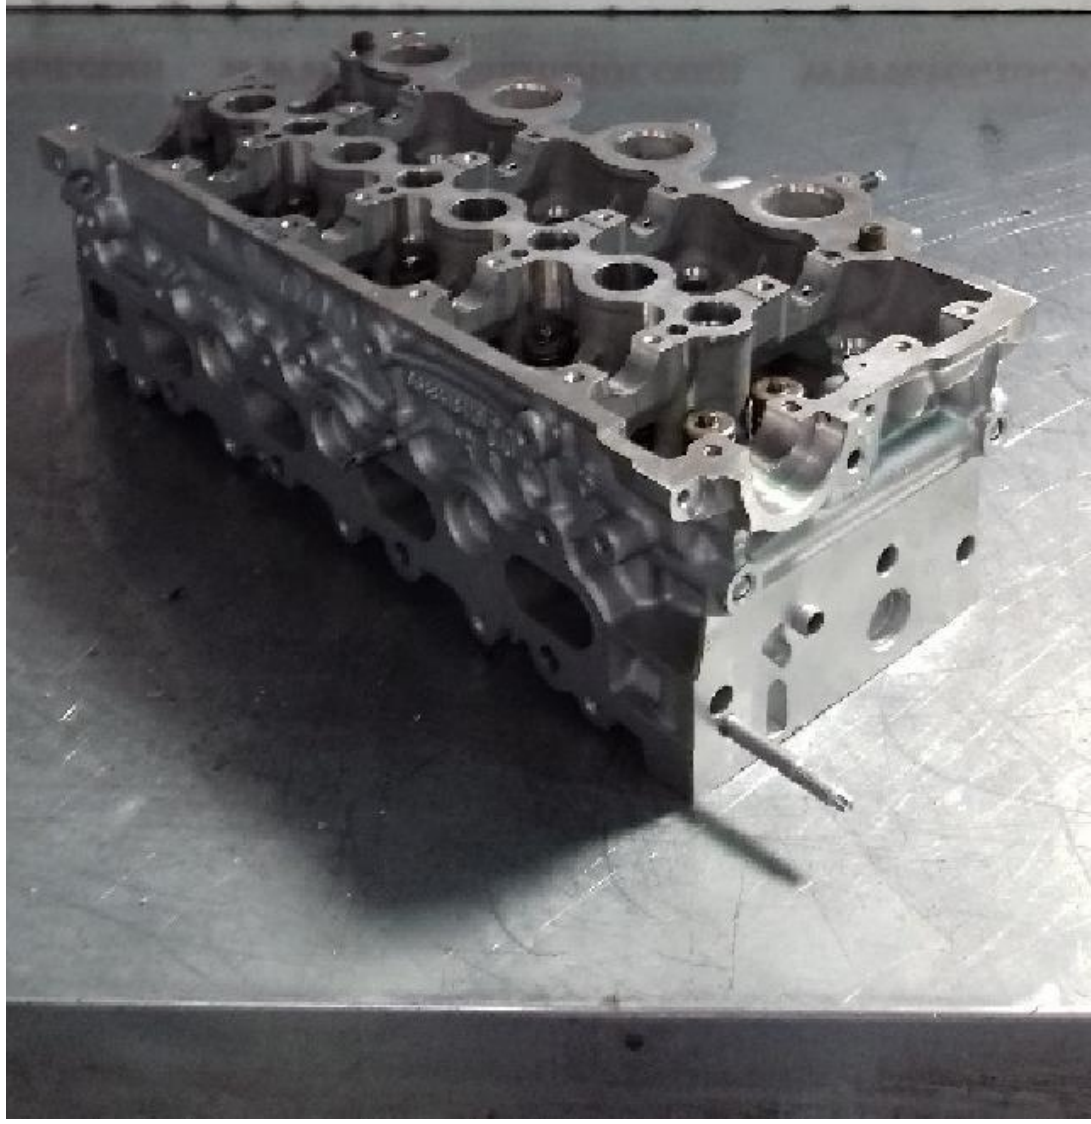

ANUNCIOTIC
TÉCNICAS
DEL MOTOR
MOTORES & RECAMBIOS
tecnicasmotor.com

TÉCNICAS
DEL MOTOR
MOTORES & RECAMBIOS
www.tecnicasmotor.com

TÉCNICAS
DEL MOTOR
MOTORES & RECAMBIOS
tecnicasmotor.com

TÉCNICAS
DEL MOTOR
MOTORES & RECAMBIOS
www.tecnicasmotor.com

TÉCNICAS
DEL MOTOR
MOTORES & RECAMBIOS
www.tecnicasmotor.com

TÉCNICAS
DEL MOTOR
MOTORES & RECAMBIOS
tecnicasmotor.com

TÉCNICAS
DEL MOTOR
MOTORES & RECAMBIOS
www.tecnicasmotor.com

TÉCNICAS
DEL MOTOR
MOTORES & RECAMBIOS
www.tecnicasmotor.com