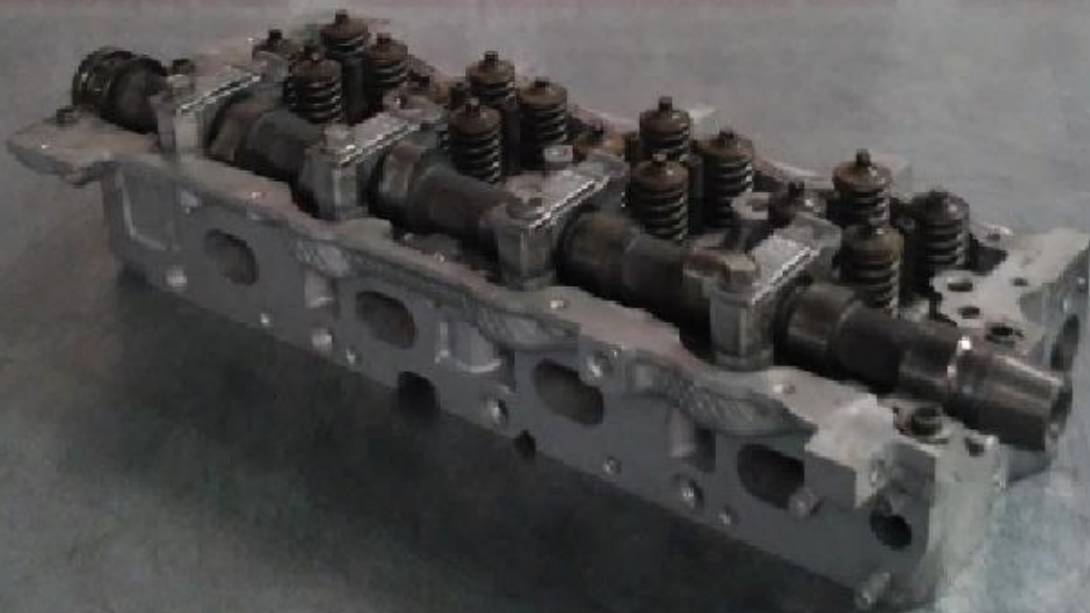

ANUNCIOTIC

**TÉCNICAS
DEL MOTOR**

MOTORES & RECAMBIOS

www.tecnicasmotor.com

**TEC
DEL M**

MOTORES

www.tecnicasmotor.com

**TÉCNICAS
DEL MOTOR**

MOTORES & RECAMBIOS

www.tecnicasmotor.com

**TÉCNICAS
DEL MOTOR**

MOTORES & RECAMBIOS

www.tecnicasmotor.com

www.tecnicasmotor.com

**TÉCNICAS
DEL MOTOR**

MOTORES & RECAMBIOS

www.tecnicasmotor.com

**TÉCNICAS
DEL MOTOR**

MOTORES & RECAMBIOS

www.tecnicasmotor.com

www.tecnicasmotor.com