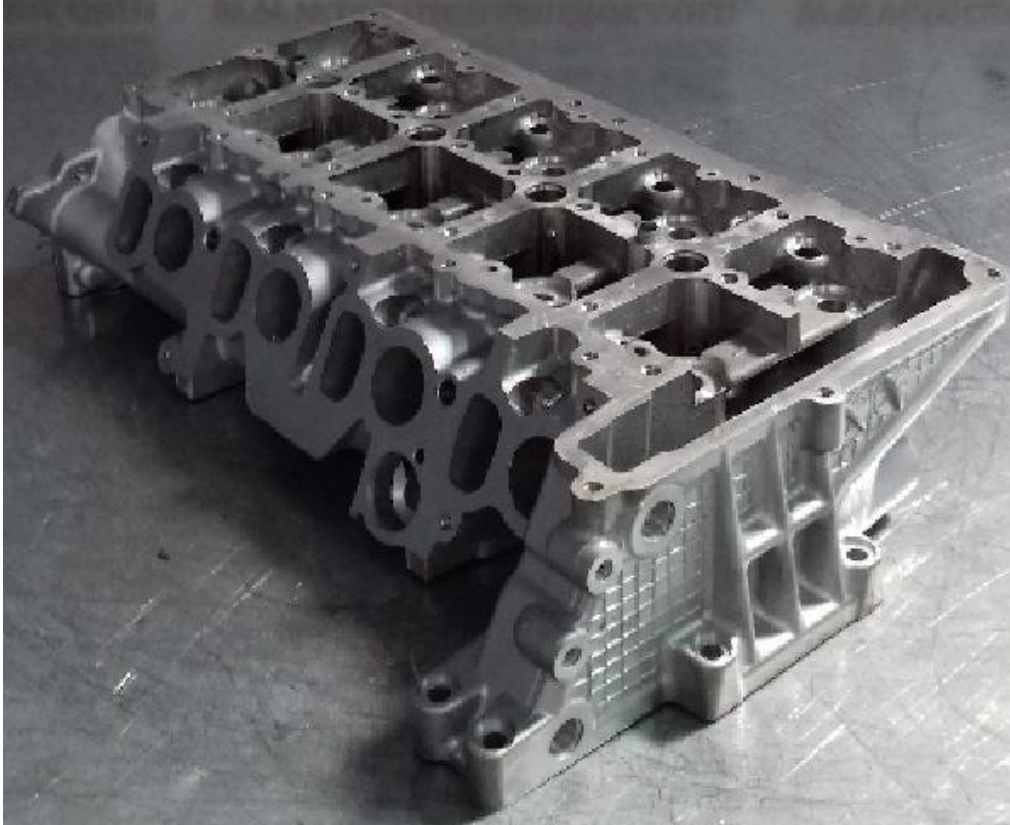

ANUNCIOTIC
DEL MOTOR
MOTORES & RECAMBIOS
casmotor.com

DEL MOTOR
MOTORES & REC
www.tecnicasmotor.com

CAS
TOR
CAMBIOS
casmotor.com

TÉCNICAS
DEL MOTOR
MOTORES & RECAMBIOS
www.tecnicasmotor.com

TE
DE
MOT
www.tecnica.com

CAS
TOR
CAMBIOS
casmotor.com

TÉCNICAS
DEL MOTOR
MOTORES & RECAMBIOS
www.tecnicasmotor.com

TÉ
DE
MOT
www.tecnica.com