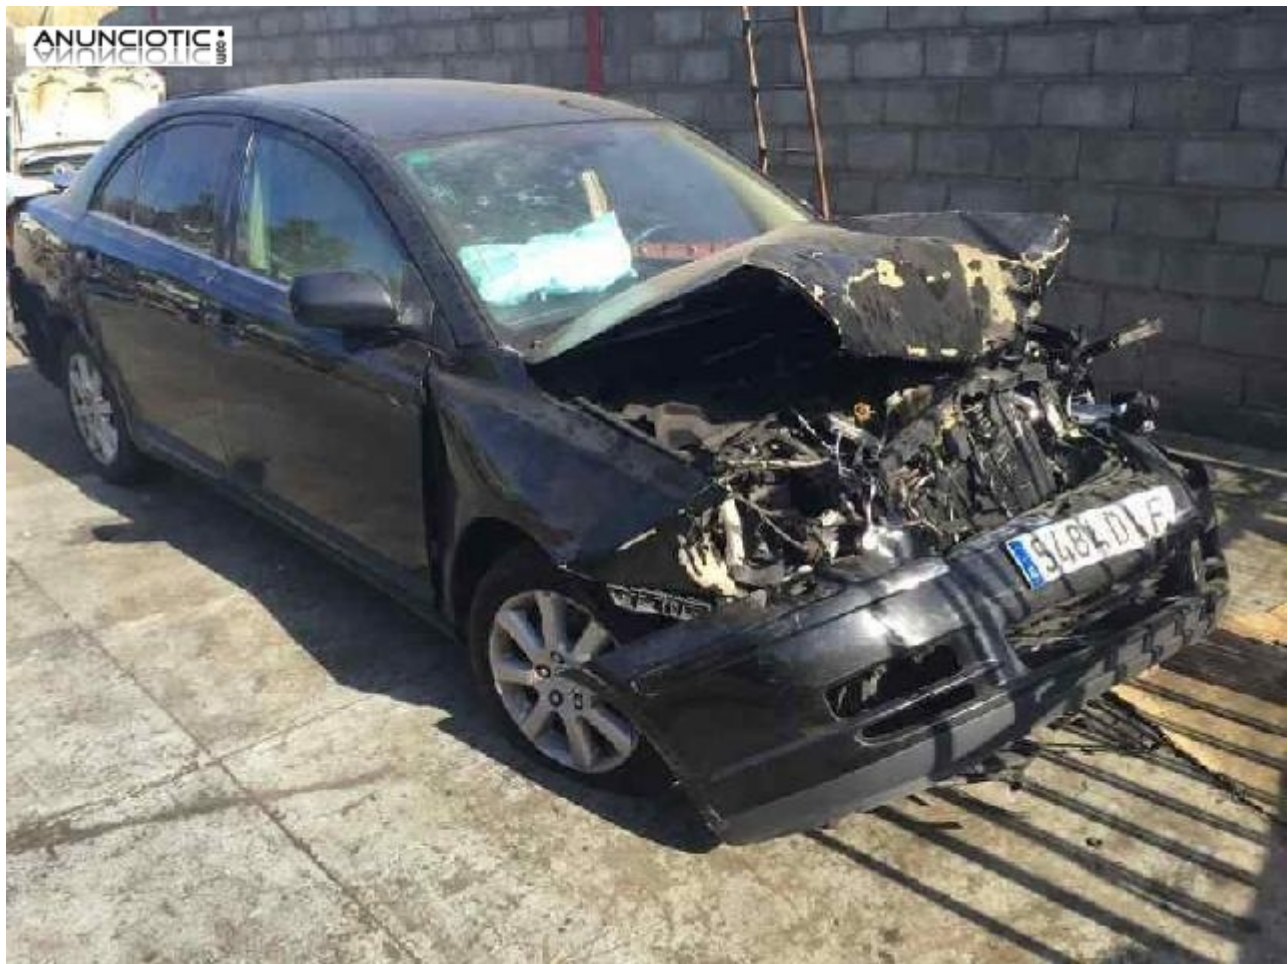

125428 elevelunas toyota avensis berlina

Envía un email al anunciante: user-444779@AnuncioTIC.com

Messenger: Contacto :

Fecha: Viernes, 10 Noviembre de 2017

143 personas han visto este anuncio

Precio: 40

ELEVALUNAS DELANTERO IZQUIERDO de TOYOTA AVENSIS BERLINA (T25) 2.2 D-4D Executive Sedán (4-ptas.) (150 CV) 05.05 - 12.09 Pregunta por este código interno: 125428 Observaciones: ELECTRICO1 CLEMA 6 PINES. Venta online a toda España, envíos rápidos en 24 horas. Todos nuestros productos han sido revisados, comprobados y tienen garantía. Atención inmediata en nuestro teléfono de contacto, también atendemos por Whatsapp.