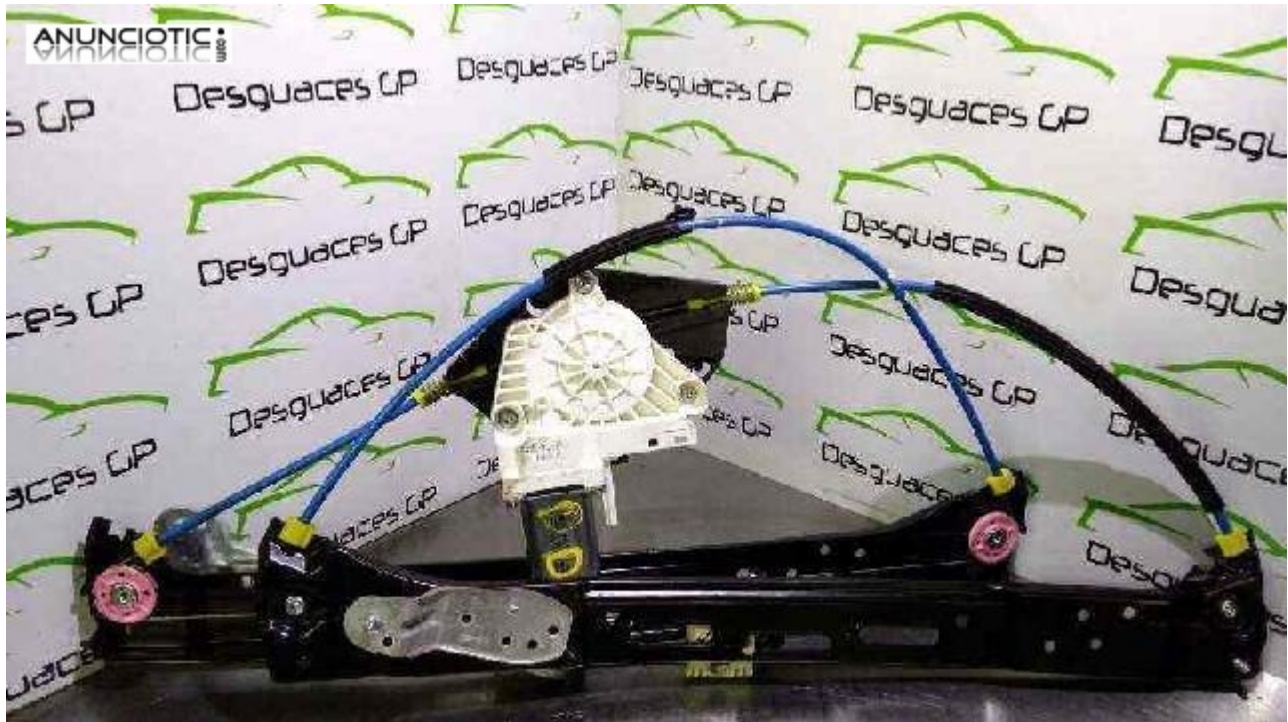

201608 elevelunas seat alhambra (710)

Envia un email al anunciante: user-444981@AnuncioTIC.com

Messenger: Contacto :

Fecha: Sbado, 11 Noviembre de 2017

131 personas han visto este anuncio

Precio: 75

Desguaces GP ELEVELUNAS DELANTERO DERECHO de SEAT ALHAMBRA (710) 4Kids Reference 2.0 TDI (140 CV) 02.13 - 12.14 Pregunta por este código interno: 201608 Observaciones: ELECTRICO - MOTOR INCLUIDO1 CLEMA 2 PINES. Venta online a toda España, envíos rápidos en 24 horas. Todos nuestros productos han sido revisados, comprobados y tienen garantía. Atención inmediata en nuestro teléfono de contacto, también atendemos por Whatsapp.