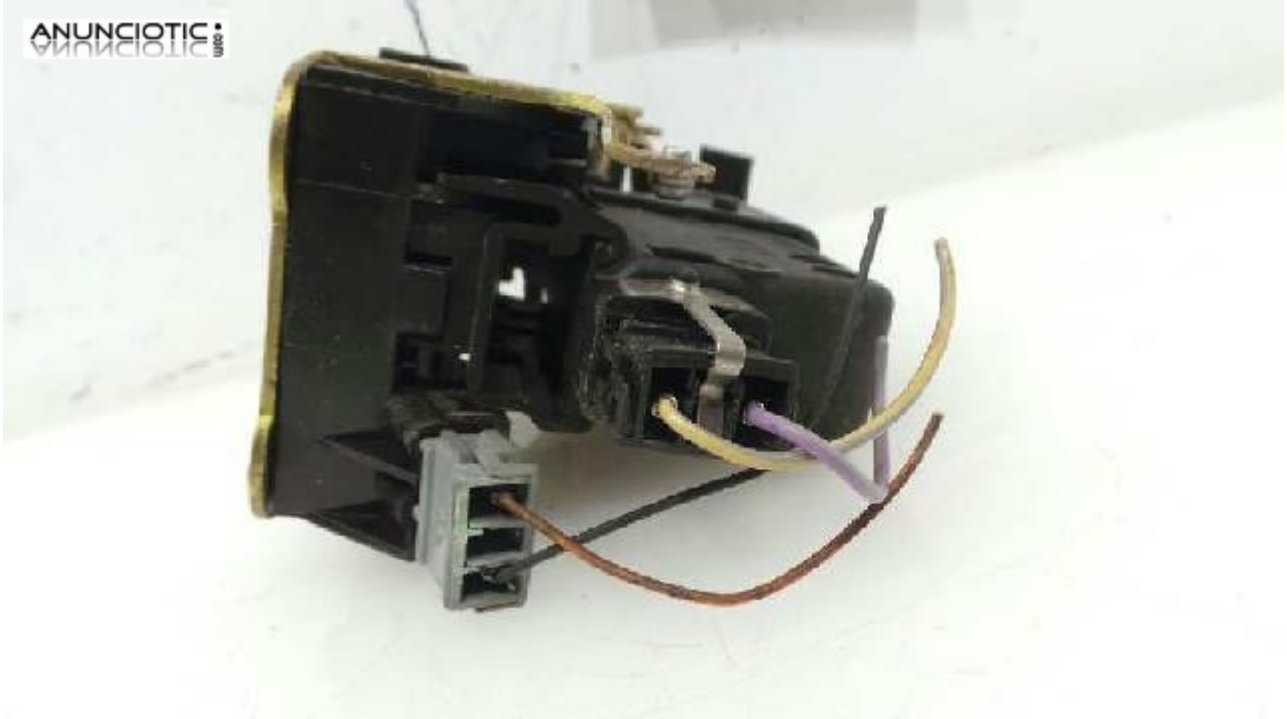

868189 cerradura renauld laguna 1.6 16v

Envia un email al anunciante: user-446212@AnuncioTIC.com

Messenger: Contacto :

Fecha: Sbado, 18 Noviembre de 2017

136 personas han visto este anuncio

Precio: 36

CERRADURA PUERTA DELANTERA IZQUIERDA RENAULT LAGUNA 1.6 16V RXE, Año: 1998. Contacta con nosotros con el siguiente código: 868189. Actualmente tenemos más de 18.000 referencias, almacenamos 40 familias diferentes de piezas. Ofrecemos recambios de calidad gracias a nuestros rigurosos procesos de control Te invitamos a consultar nuestro almacén virtual y buscar la pieza que necesites. nuestra web. Llama ahora