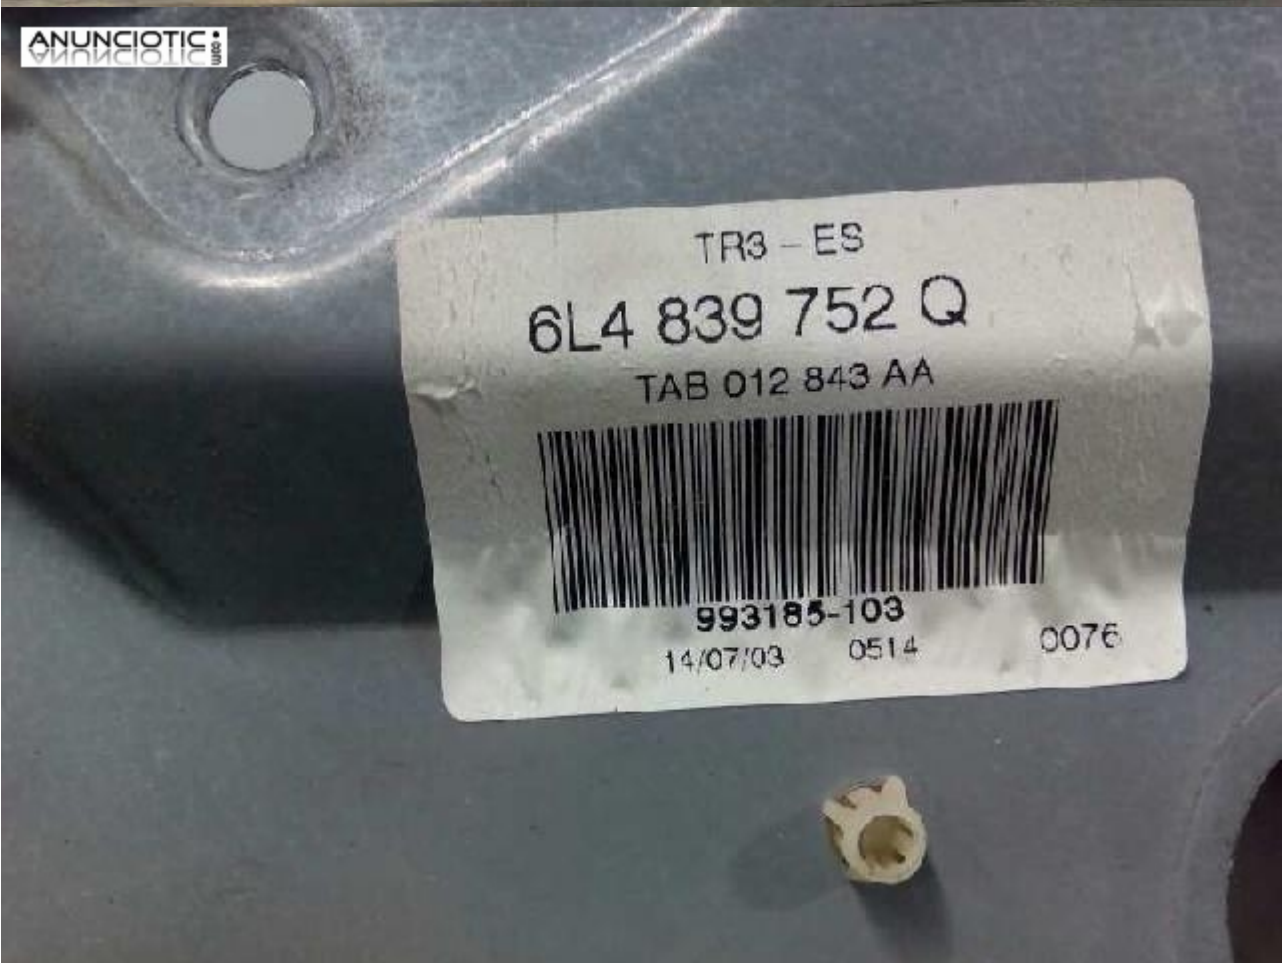

1091238 elevelunas seat cordoba berlina

Envia un email al anunciante: user-447885@AnuncioTIC.com

Messenger: Contacto :

Fecha: Lunes, 27 Noviembre de 2017

79 personas han visto este anuncio

Precio: 42

ELEVALUNAS TRASERO DERECHO SEAT CORDOBA BERLINA Signo/a, Año: 2003, P2-3-B2-4. Referencia : 6L4839752. Te buscamos la pieza si nos llamas o pregunta por: 1091238. Además en Desguaces Azor encontrarás alineado de dirección, descarbonización, medición de emisiones, diagnosis electrónica, cargas de aire acondicionado... En Desguaces Azor tenemos todo lo que necesitas. No dudes en llamarnos!. Consulta nuestra web para ver todos nuestros servicios. 6q0959812a.