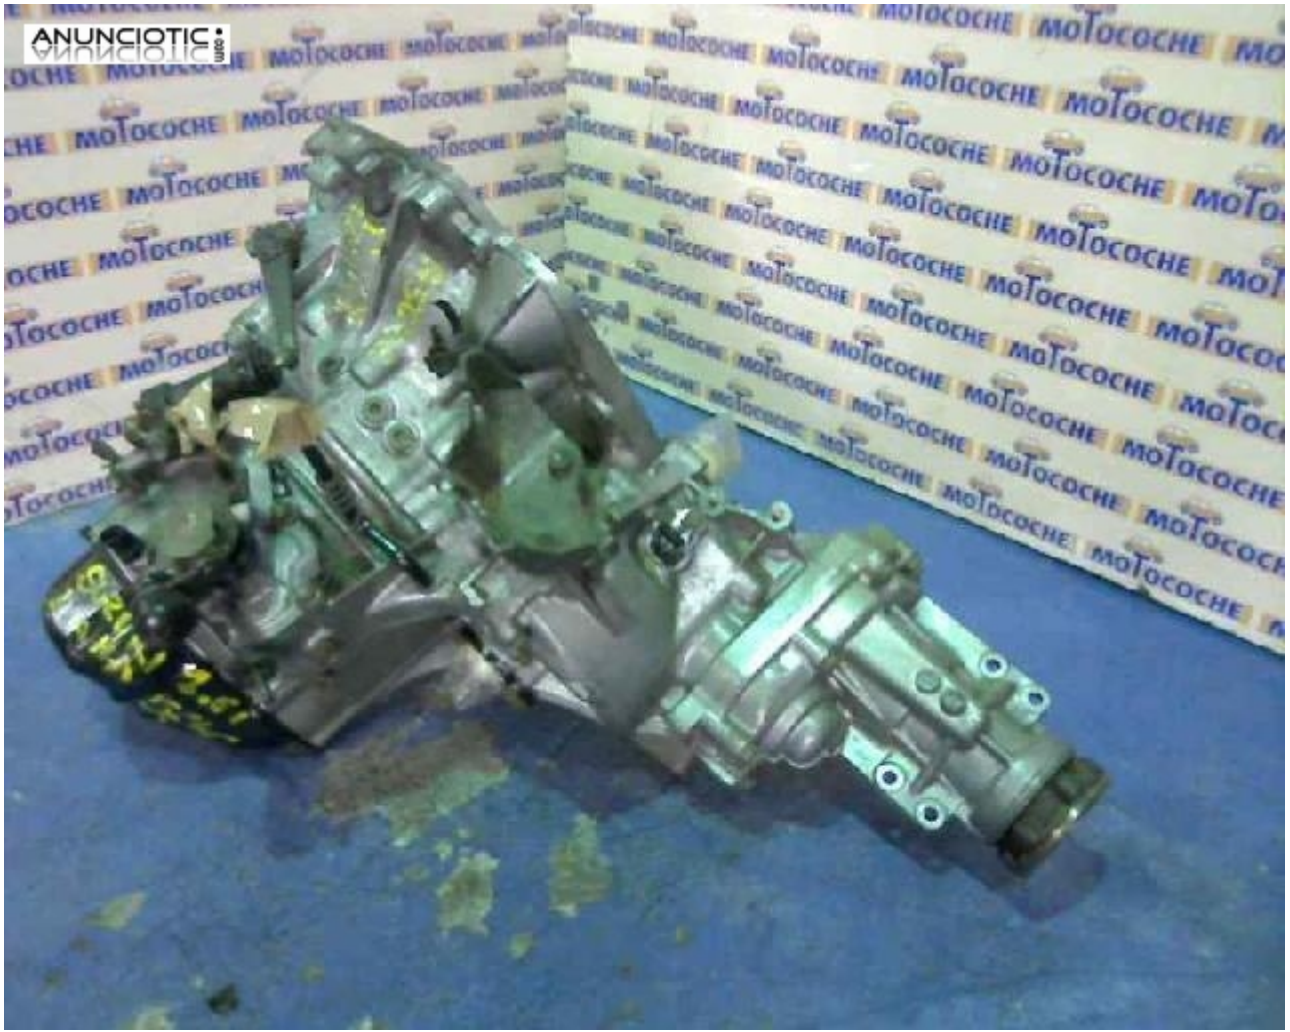

ANUNCIOTIC
MOTO