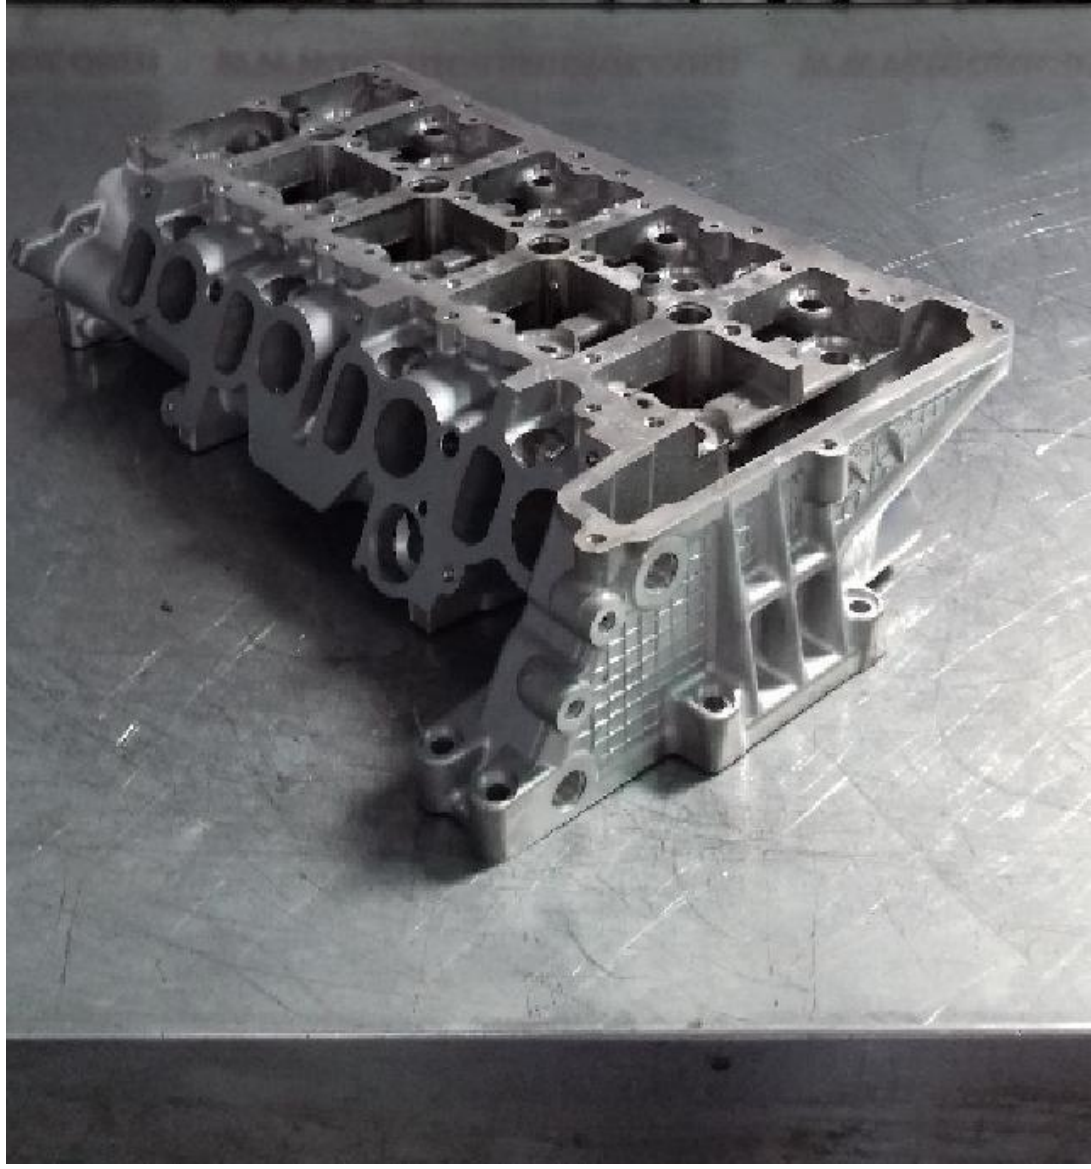

ANUNCIOTIC
DEL MOTOR
MOTORES & RECAMBIOS
casmotor.com

DEL MOTOR
MOTORES & REC
www.tecnicasmotor.com

CAS
TOR
CAMBIOS
r.com

TÉCNICAS
DEL MOTOR
MOTORES & RECAMBIOS
www.tecnicasmotor.com

TE
DE
MOT
www.tecnic

CAS
TOR
CAMBIOS
r.com

TÉCNICAS
DEL MOTOR
MOTORES & RECAMBIOS
www.tecnicasmotor.com

TÉ
DE
MOT
www.tecnica