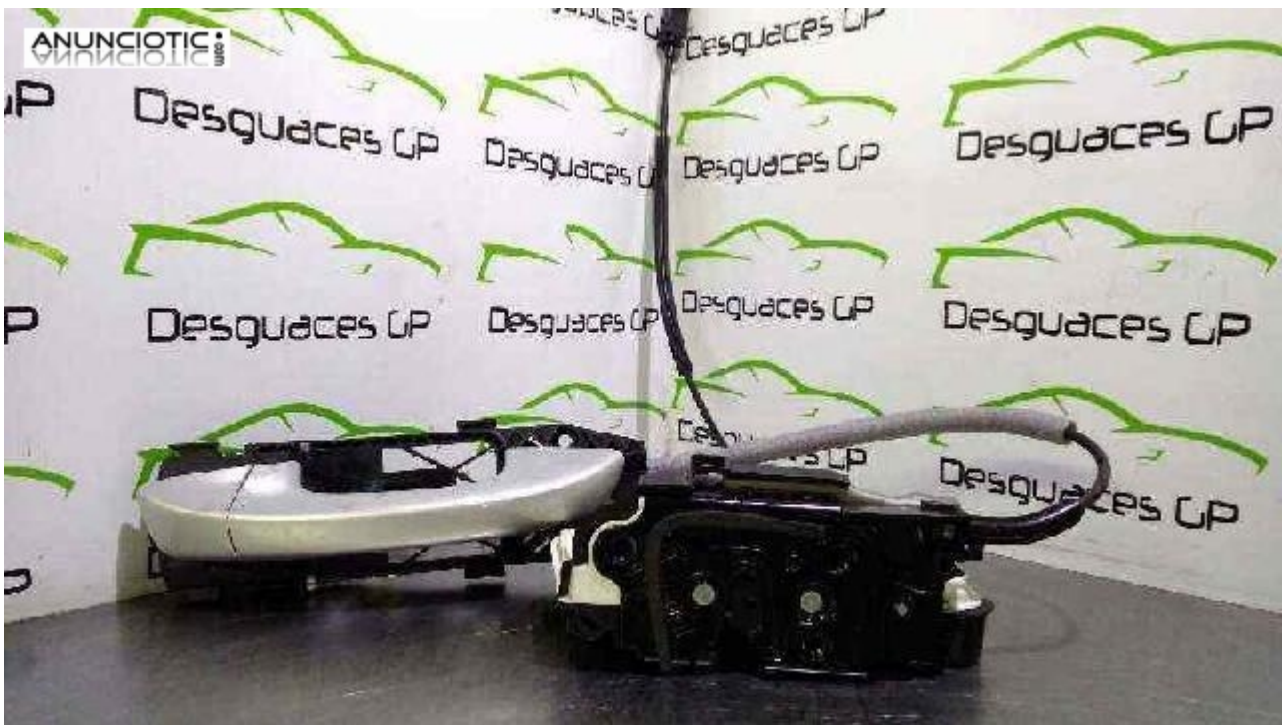

Cerradura 201482 de seat

Envía un email al anunciante: user-449898@AnuncioTIC.com

Messenger: Contacto :

Fecha: Viernes, 08 Diciembre de 2017

92 personas han visto este anuncio

Precio: 48

CERRADURA PUERTA DELANTERA DERECHA de SEAT ALHAMBRA (710) 4Kids Reference 2.0 TDI (140 CV) 02.13 - 12.14 Pregunta por este código interno: 201482 Observaciones: CON CIERRE CENTRALIZADO1 CLEMA 7 PINESMANETA EXTERIOR DELANTERA DERECHA INCLUIDA. Venta online a toda España, envíos rápidos en 24 horas. Todos nuestros productos han sido revisados, comprobados y tienen garantía. Atención inmediata en nuestro teléfono de contacto, también atendemos por Whatsapp.