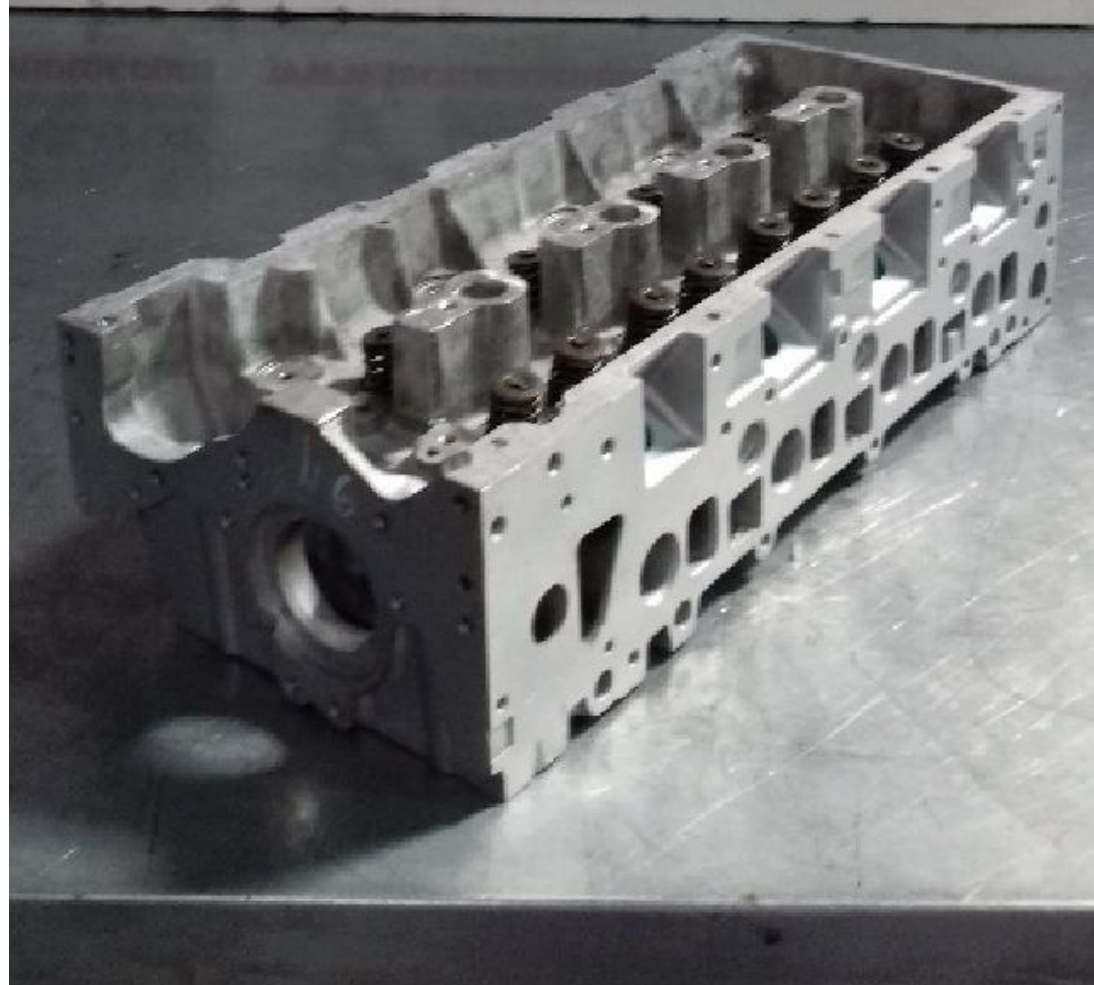

www.tecnicasmotor.com

**TÉCNICAS
DEL MOTOR**
MOTORES & RECAMBIOS
tecnicasmotor.com

**TÉCNICO
DEL MOTOR**
MOTORES & RECA
www.tecnicasmotor

**NICAS
MOTOR**
& RECAMBIOS
motor.com

**TÉCNICAS
DEL MOTOR**
MOTORES & RECAMBIOS
www.tecnicasmotor.com

**TÉ
DE
MOT**
www.tecnic

**NICAS
MOTOR**
& RECAMBIOS
motor.com

**TÉCNICAS
DEL MOTOR**
MOTORES & RECAMBIOS
www.tecnicasmotor.com

**TÉ
DE
MOTC**
www.tecnica