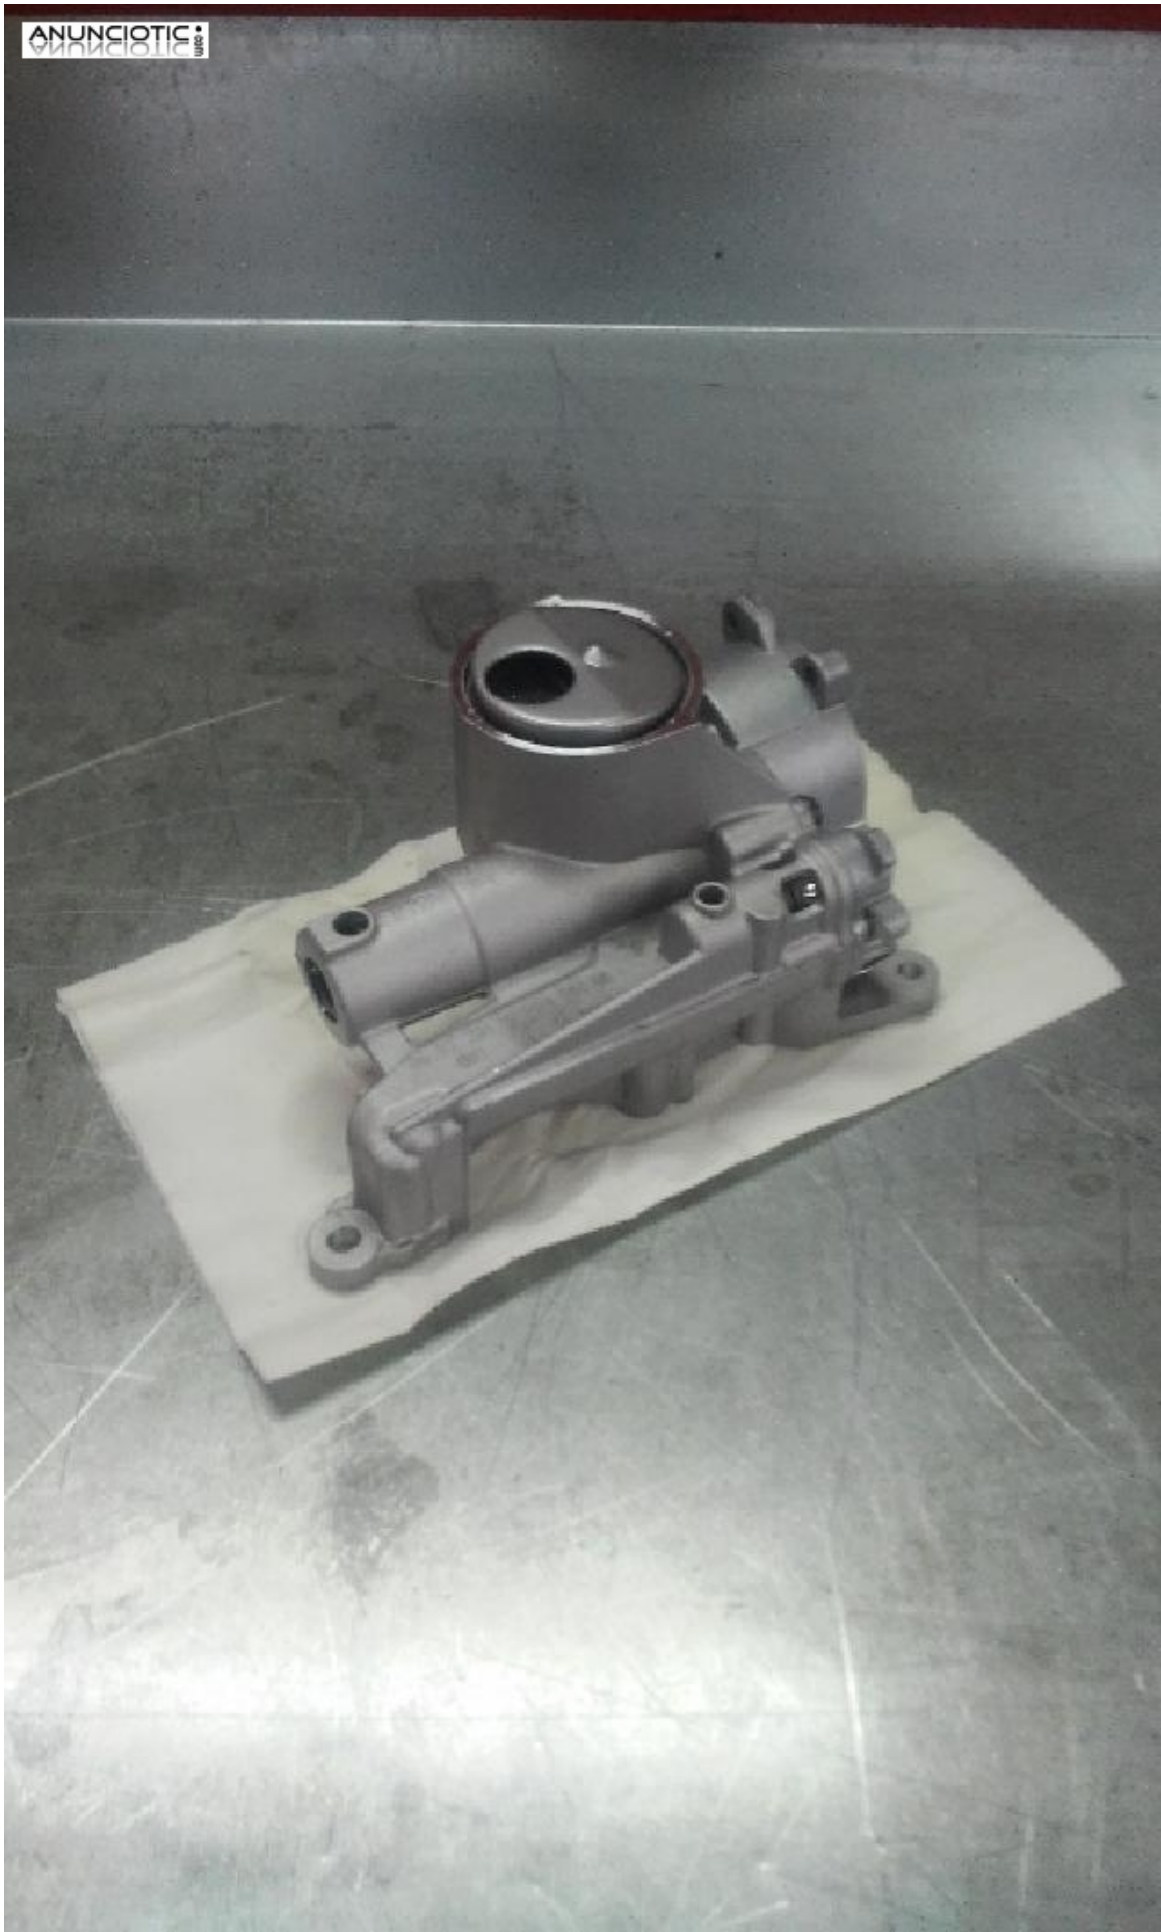

Despiece motor vw 1.6i tipo awh

Envía un email al anunciante: user-451219@AnuncioTIC.com

Messenger: Contacto :

Fecha: Jueves, 14 Diciembre de 2017

98 personas han visto este anuncio

Precio: 1

Despiece completo de motores tipo AWH, 1.600 cc, 100 cv, válido para: VW NEW BETTLE. Disponemos de: Culata aligerada. Culata completa. Todas comprobadas, esmeriladas, descarbonizadas y planificadas. Árbol de levas Puentes de árboles de levas. Taques Válvulas Bloque de motor aligerado Bloque de motor completo. Todos descarbonizados, plano hecho y casquillos y segmentos nuevos. Cigüeñal Pistones Bielas. Carter. Poleas Bomba de aceite Tapas de motor. Tapa de balancines. Depresor Engrasadores o surtidores de aceite de cilindros Variador de fase (vanos) Turbo Inyectores. También disponemos de motores nuevos y regenerados con hasta 15 meses de garantía. Motores en stock entrega inmediata y servicio de montaje. Consulte nuestro servicio de tornería. (rectificados de cigüeñal, culata, encamisados, planos, comprobaciones, alineados, guías de válvula). Consultar precio final Visítenos en www.tecnicasmotor.com, síguenos en Facebook, instagram y twiter. Foto orientativa