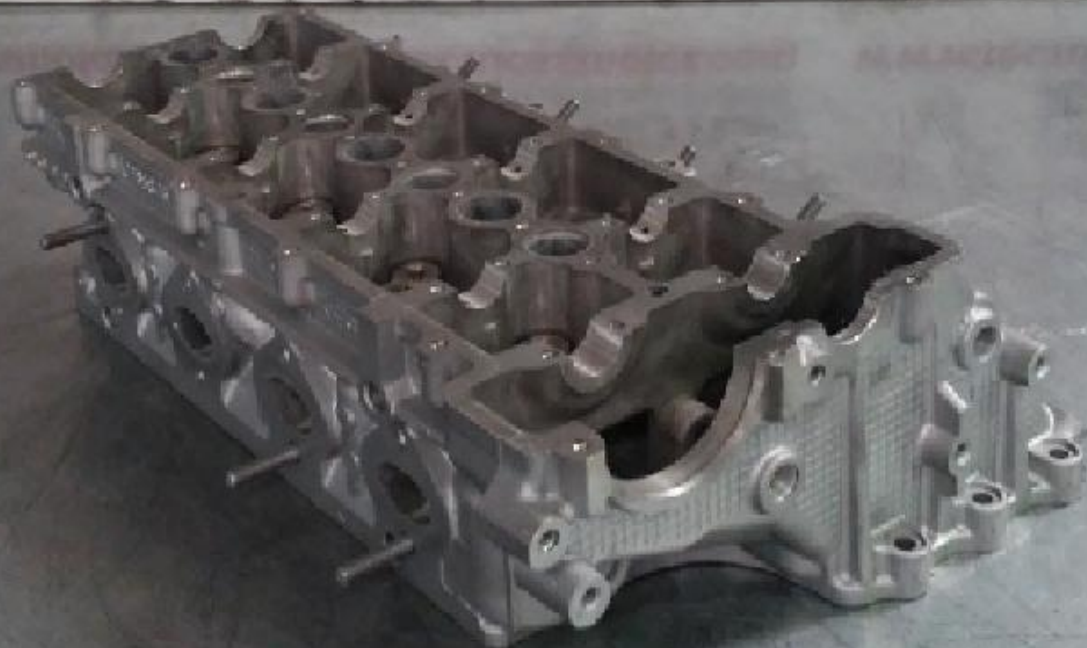

ANUNCIOTIC

DEL MOTOR

MOTORES & RECAMBIOS

tecnicasmotor.com

DEL MOTOR

MOTORES & RE

www.tecnicasmotor.com

**TÉCNICAS
DEL MOTOR**

MOTORES & RECAMBIOS
tecnicasmotor.com

**TÉCNICAS
DEL MOTOR**

MOTORES & RECAMBIOS

www.tecnicasmotor.com

www.tecnicasmotor.com

**TÉCNICAS
DEL MOTOR**

MOTORES & RECAMBIOS
tecnicasmotor.com

**TÉCNICAS
DEL MOTOR**

MOTORES & RECAMBIOS

www.tecnicasmotor.com

www.tecnicasmotor.com