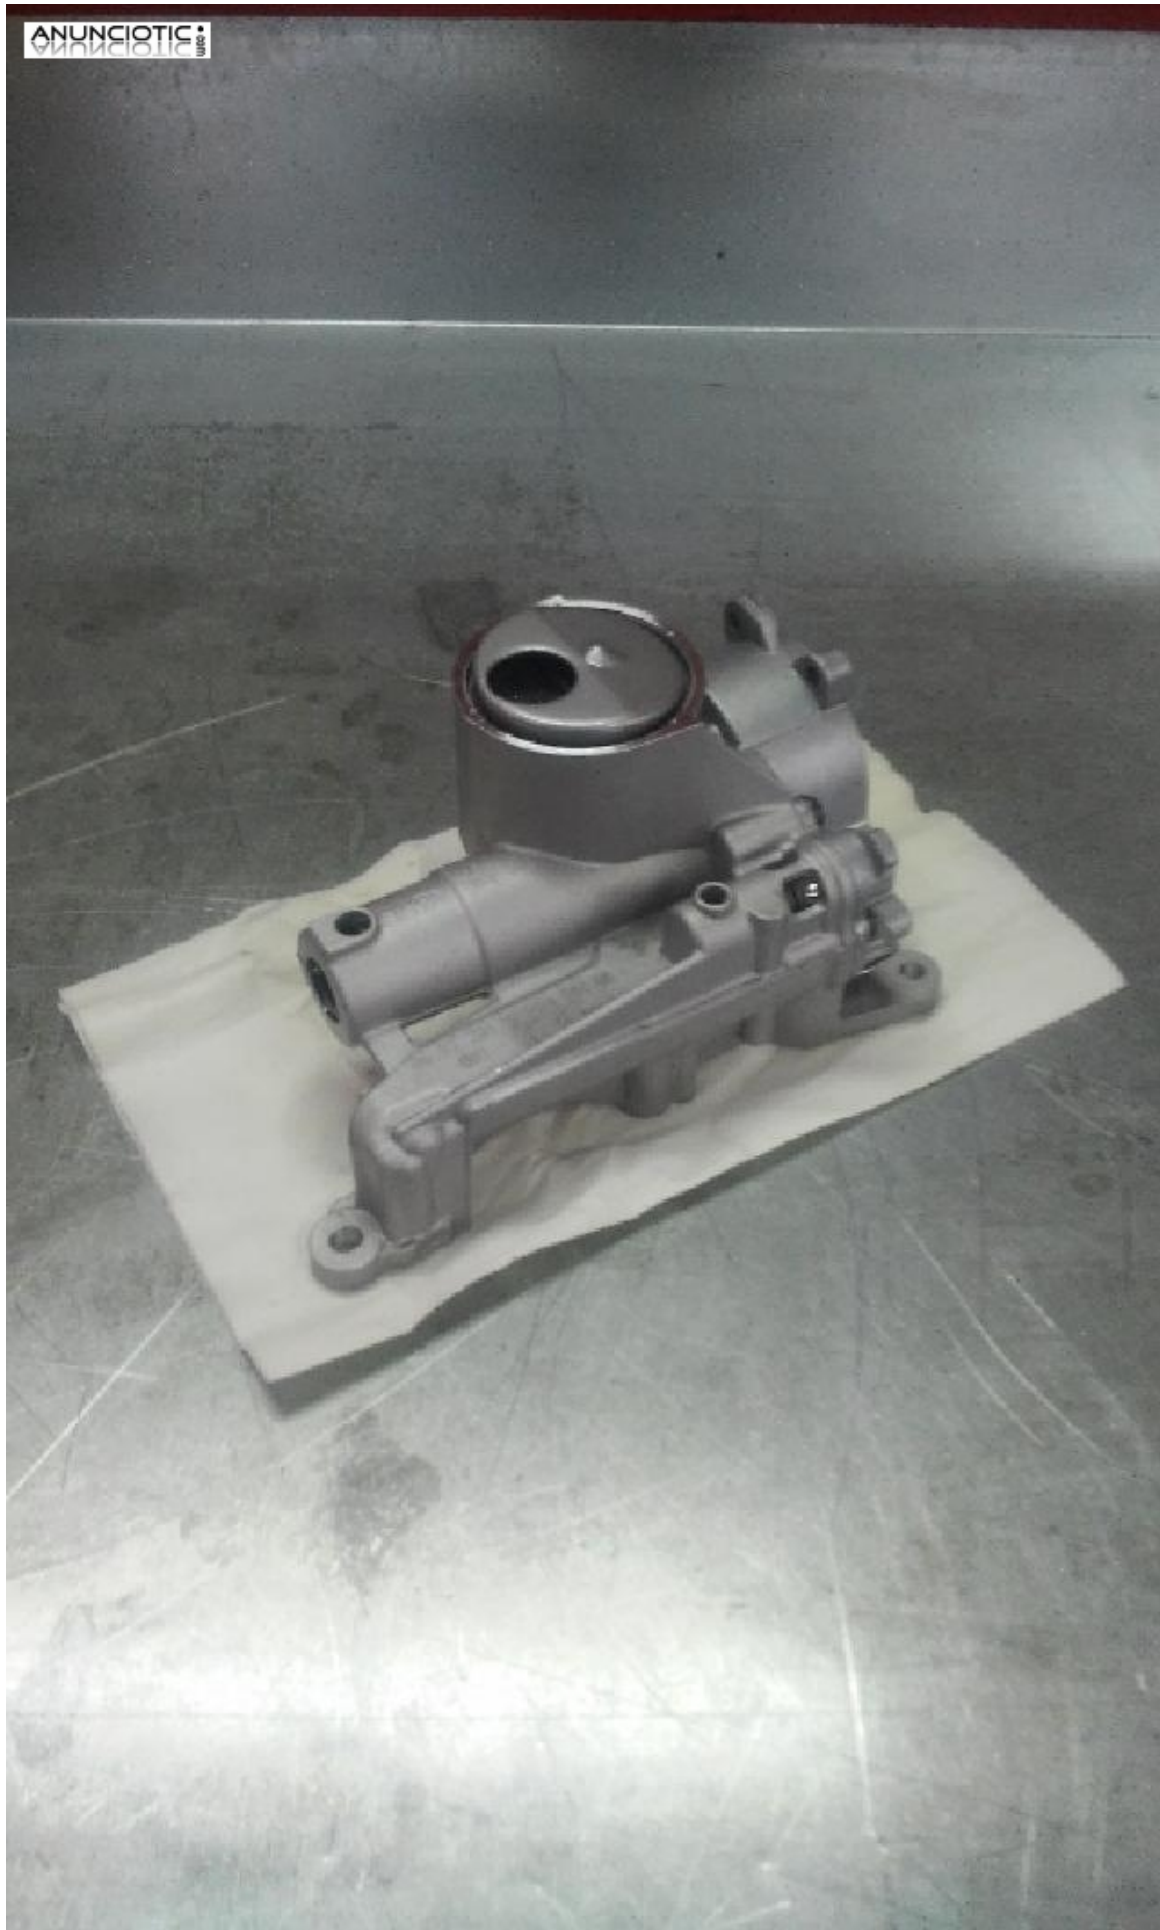

Despiece motor mb 1.6i tipo 271911

Envia un email al anunciante: user-451972@AnuncioTIC.com

Messenger: Contacto :

Fecha: Domingo, 17 Diciembre de 2017

107 personas han visto este anuncio

Precio: 1

Despiece completo de motores tipo 271.911, 1.600 cc, 129 cv, válido para: MERCEDES-BENZ CLC. Disponemos de: Culata aligerada. Culata completa. Todas comprobadas, esmeriladas, descarbonizadas y planificadas. Árbol de levas Puentes de árboles de levas. Taques Válvulas Bloque de motor aligerado Bloque de motor completo. Todos descarbonizados, plano hecho y casquillos y segmentos nuevos. Cigüeñal Pistones Bielas. Carter. Poleas Bomba de aceite Tapas de motor. Tapa de balancines. Depresor Engrasadores o surtidores de aceite de cilindros Variador de fase (vanos) Turbo Inyectores. También disponemos de motores nuevos y regenerados con hasta 15 meses de garantía. Motores en stock entrega inmediata y servicio de montaje. Consulte nuestro servicio de tornería. (rectificados de cigüeñal, culata, encamisados, planos, comprobaciones, alineados, guías de válvula). Consultar precio final Visítenos en www.tecnicasmotor.com, síguenos en Facebook, instagram y twiter. Foto orientativa