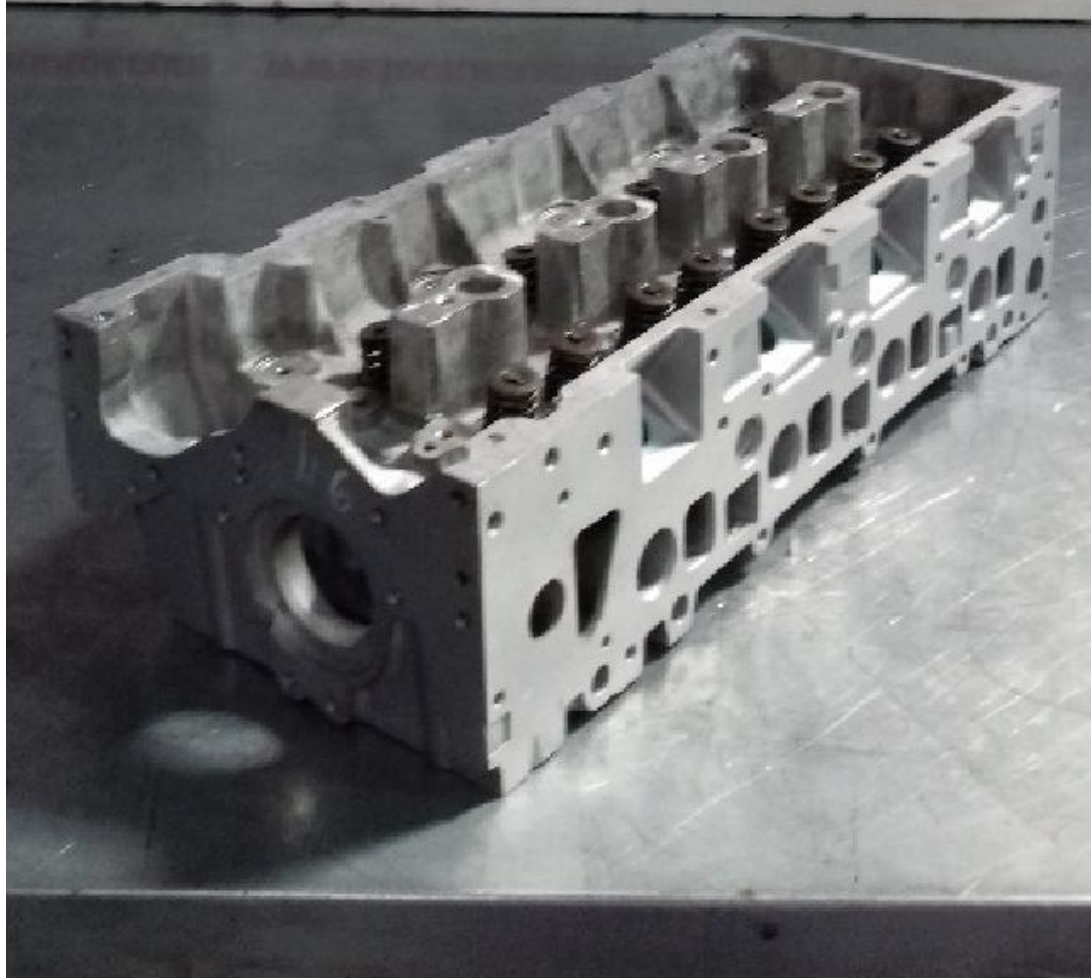

www.tecnicasmotor.com

**TÉCNICAS
DEL MOTOR**
MOTORES & RECAMBIOS
tecnicasmotor.com

**TÉCNICO
DEL MOTOR**
MOTORES & RECA
www.tecnicasmotor

**NICAS
MOTOR**
& RECAMBIOS
motor.com

**TÉCNICAS
DEL MOTOR**
MOTORES & RECAMBIOS
www.tecnicasmotor.com

**TÉ
DE
MOT**
www.tecnic

**NICAS
MOTOR**
& RECAMBIOS
motor.com

**TÉCNICAS
DEL MOTOR**
MOTORES & RECAMBIOS
www.tecnicasmotor.com

**TÉ
DE
MOTC**
www.tecnica