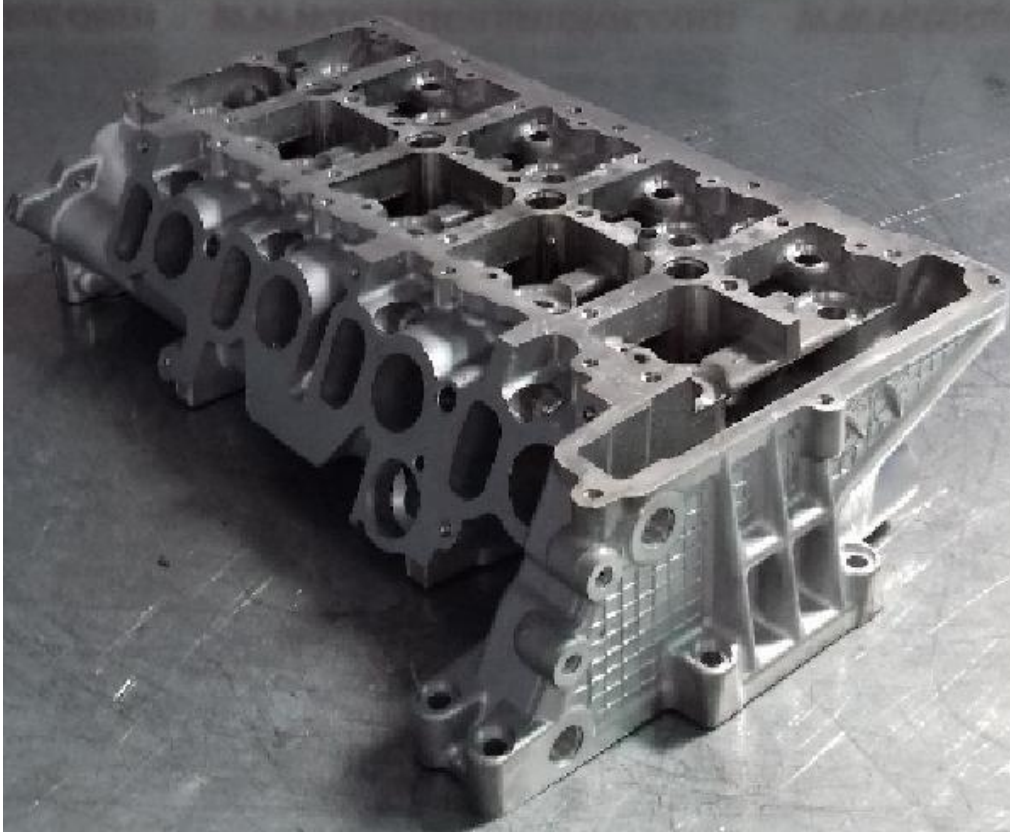

ANUNCIOTIC
DEL MOTOR
MOTORES & RECAMBIOS
casmotor.com

DEL MOTOR
MOTORES & REC
www.tecnicasmotor.com

CAS
TOR
CAMBIOS
casmotor.com

TÉCNICAS
DEL MOTOR
MOTORES & RECAMBIOS
www.tecnicasmotor.com

TE
DE
MOT
www.tecnica.com

CAS
TOR
CAMBIOS
casmotor.com

TÉCNICAS
DEL MOTOR
MOTORES & RECAMBIOS
www.tecnicasmotor.com

TÉ
DE
MOT
www.tecnica.com