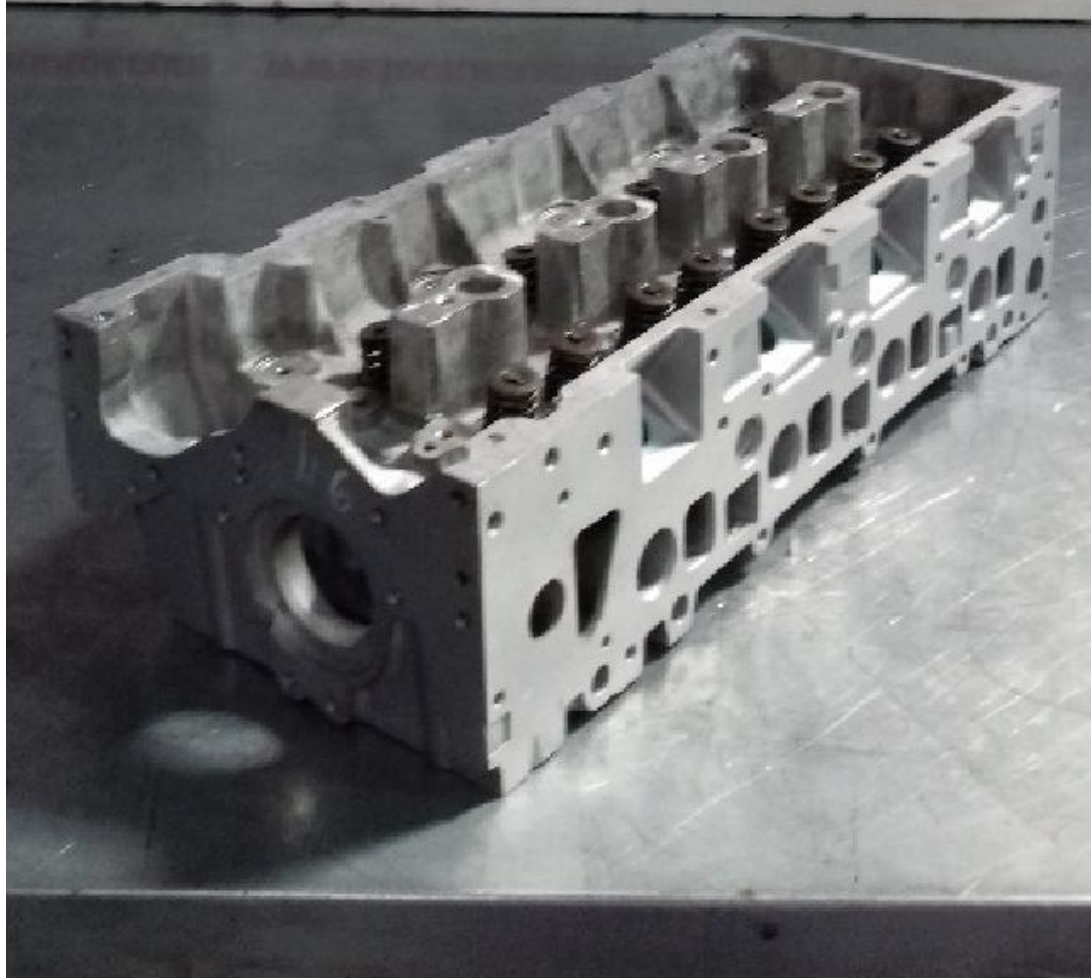

www.tecnicasmotor.com

**TÉCNICAS
DEL MOTOR**
MOTORES & RECAMBIOS
tecnicasmotor.com

**TÉCNICO
DEL MOTOR**
MOTORES & RECA
www.tecnicasmotor

**NICAS
MOTOR**
& RECAMBIOS
motor.com

**TÉCNICAS
DEL MOTOR**
MOTORES & RECAMBIOS
www.tecnicasmotor.com

**TÉ
DE
MOT**
www.tecnic

**NICAS
MOTOR**
& RECAMBIOS
motor.com

**TÉCNICAS
DEL MOTOR**
MOTORES & RECAMBIOS
www.tecnicasmotor.com

**TÉ
DE
MOT**
www.tecnica